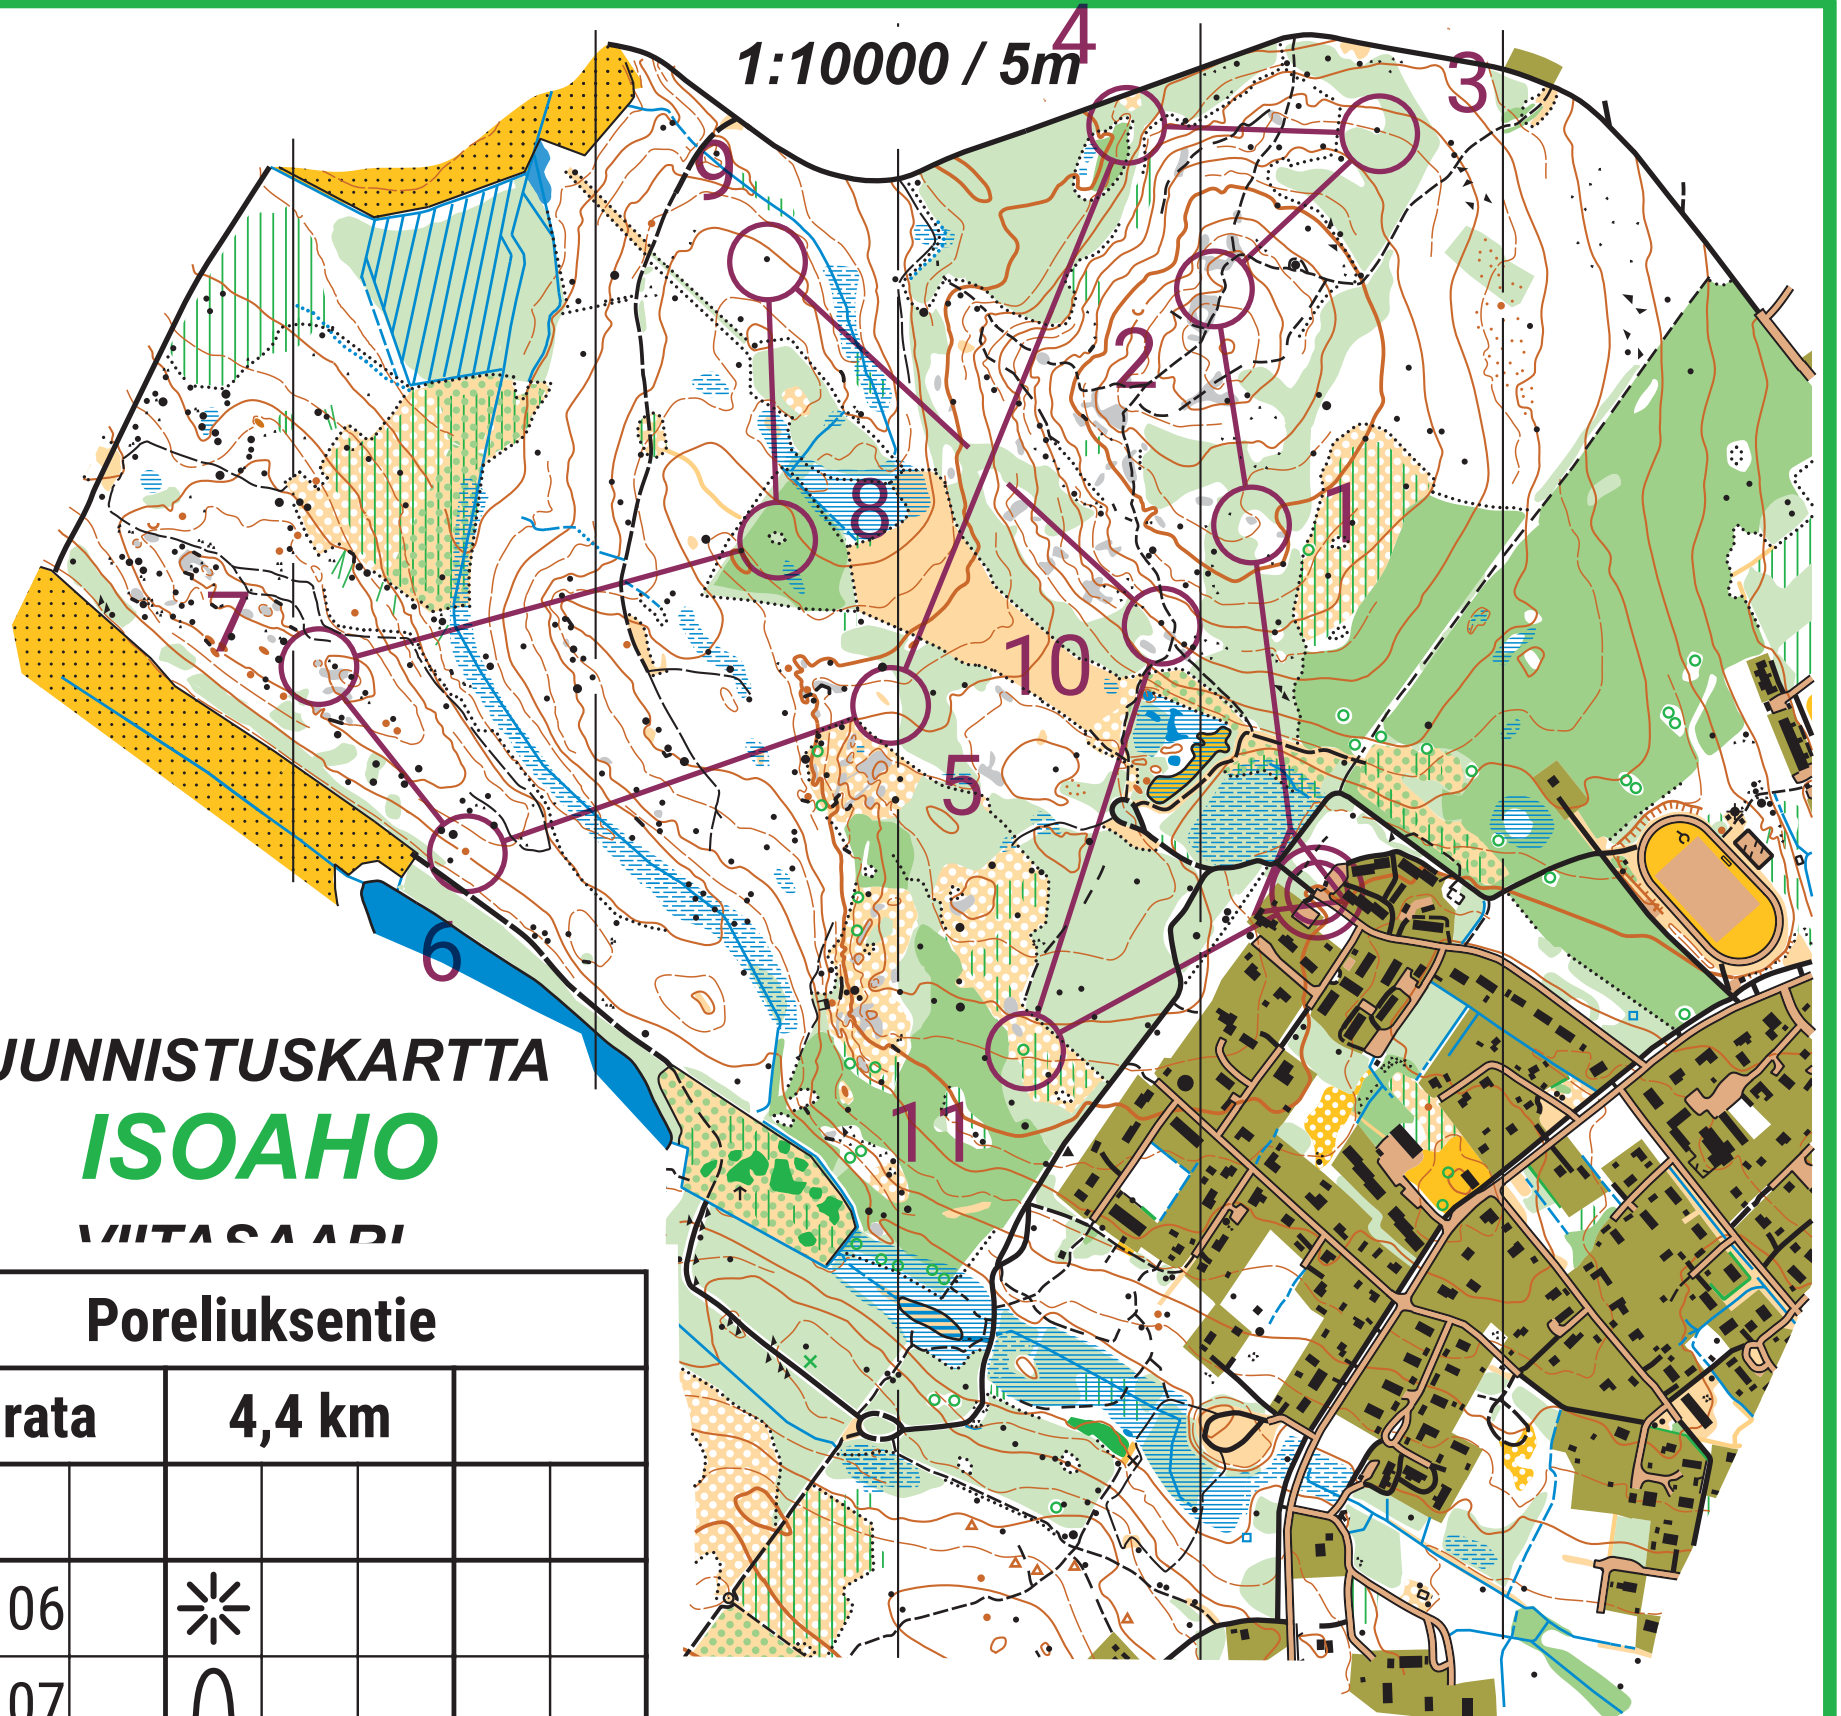

1:10000 / 5m⁴

SUUNNISTUSKARTTA
ISOAHO
 VIITASAARI

Poreliuksentie						
A-rata		4,4 km				
▷						
1	106	✳				
2	107	∩				
3	108	▲				
4	109	⊗			○	
5	114	⊙			○	
6	112	●				
7	113	✳				
8	111	⚓				
9	110	▲				
10	102	▲				
11	105	⚓				
○		330 m			⊗	

© Viitasaaren Suunta

1:10000 / 5m