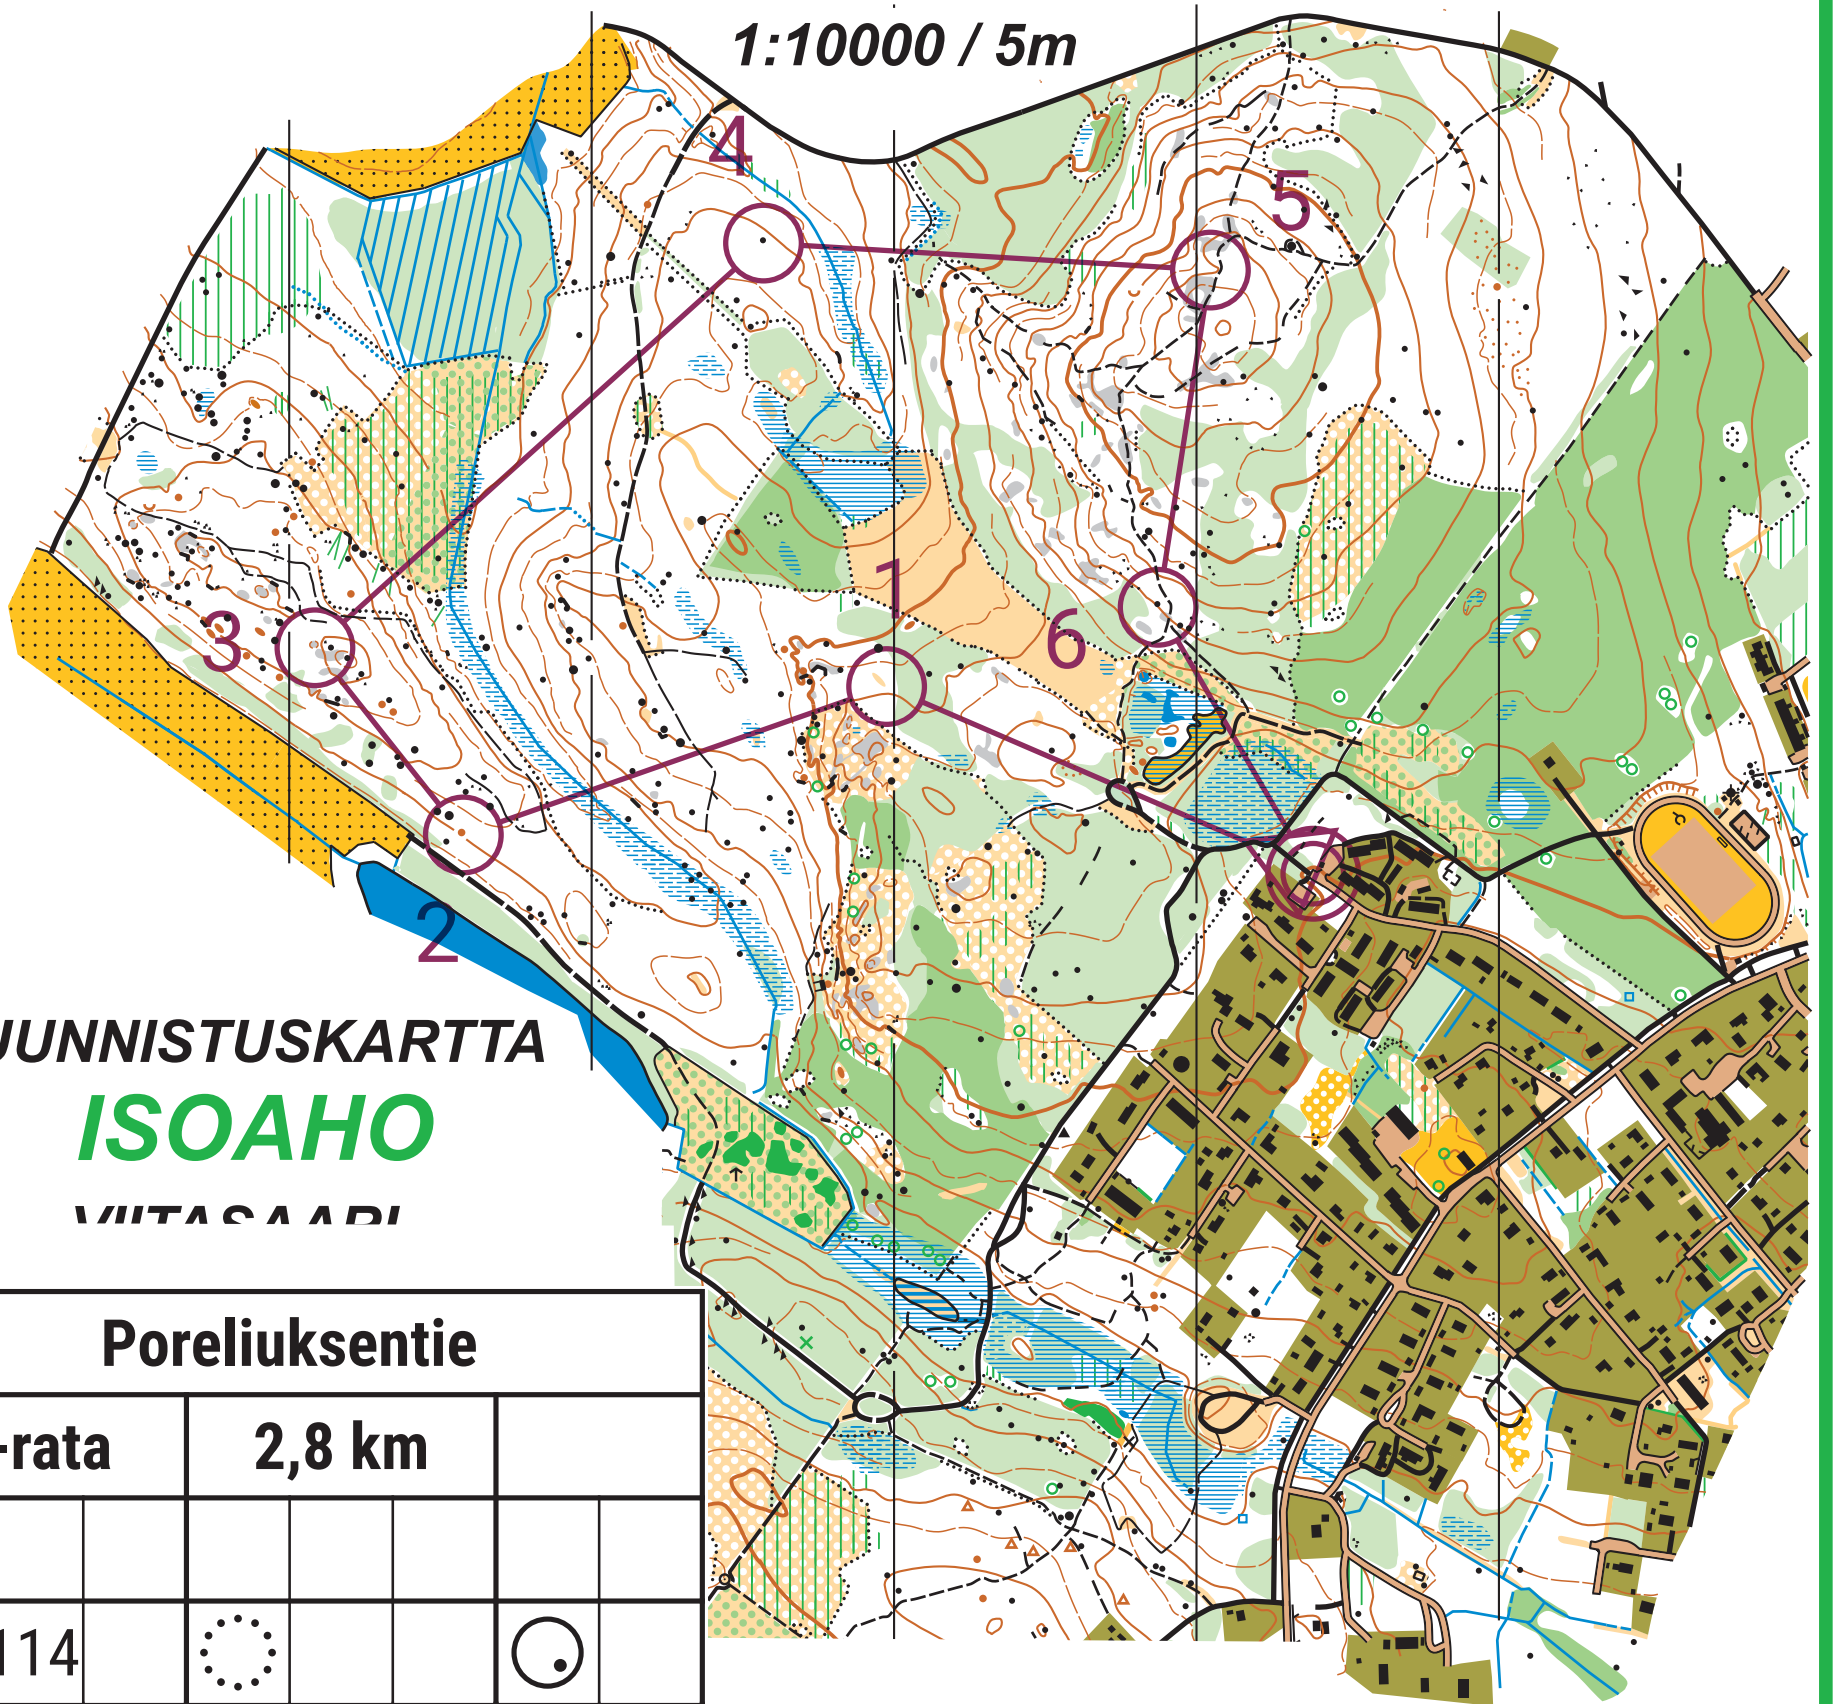

1:10000 / 5m

SUUNNISTUSKARTTA
ISOAHO
 VIITASAARI

Poreliuksentie					
B-rata		2,8 km			
▷					
1	114	⊙			⊙
2	112	●			
3	113	✱			
4	110	▲			
5	107	∩			
6	102	▲			
⊙		310 m			⊙

© Viitasaaren Suunta

1:10000 / 5m