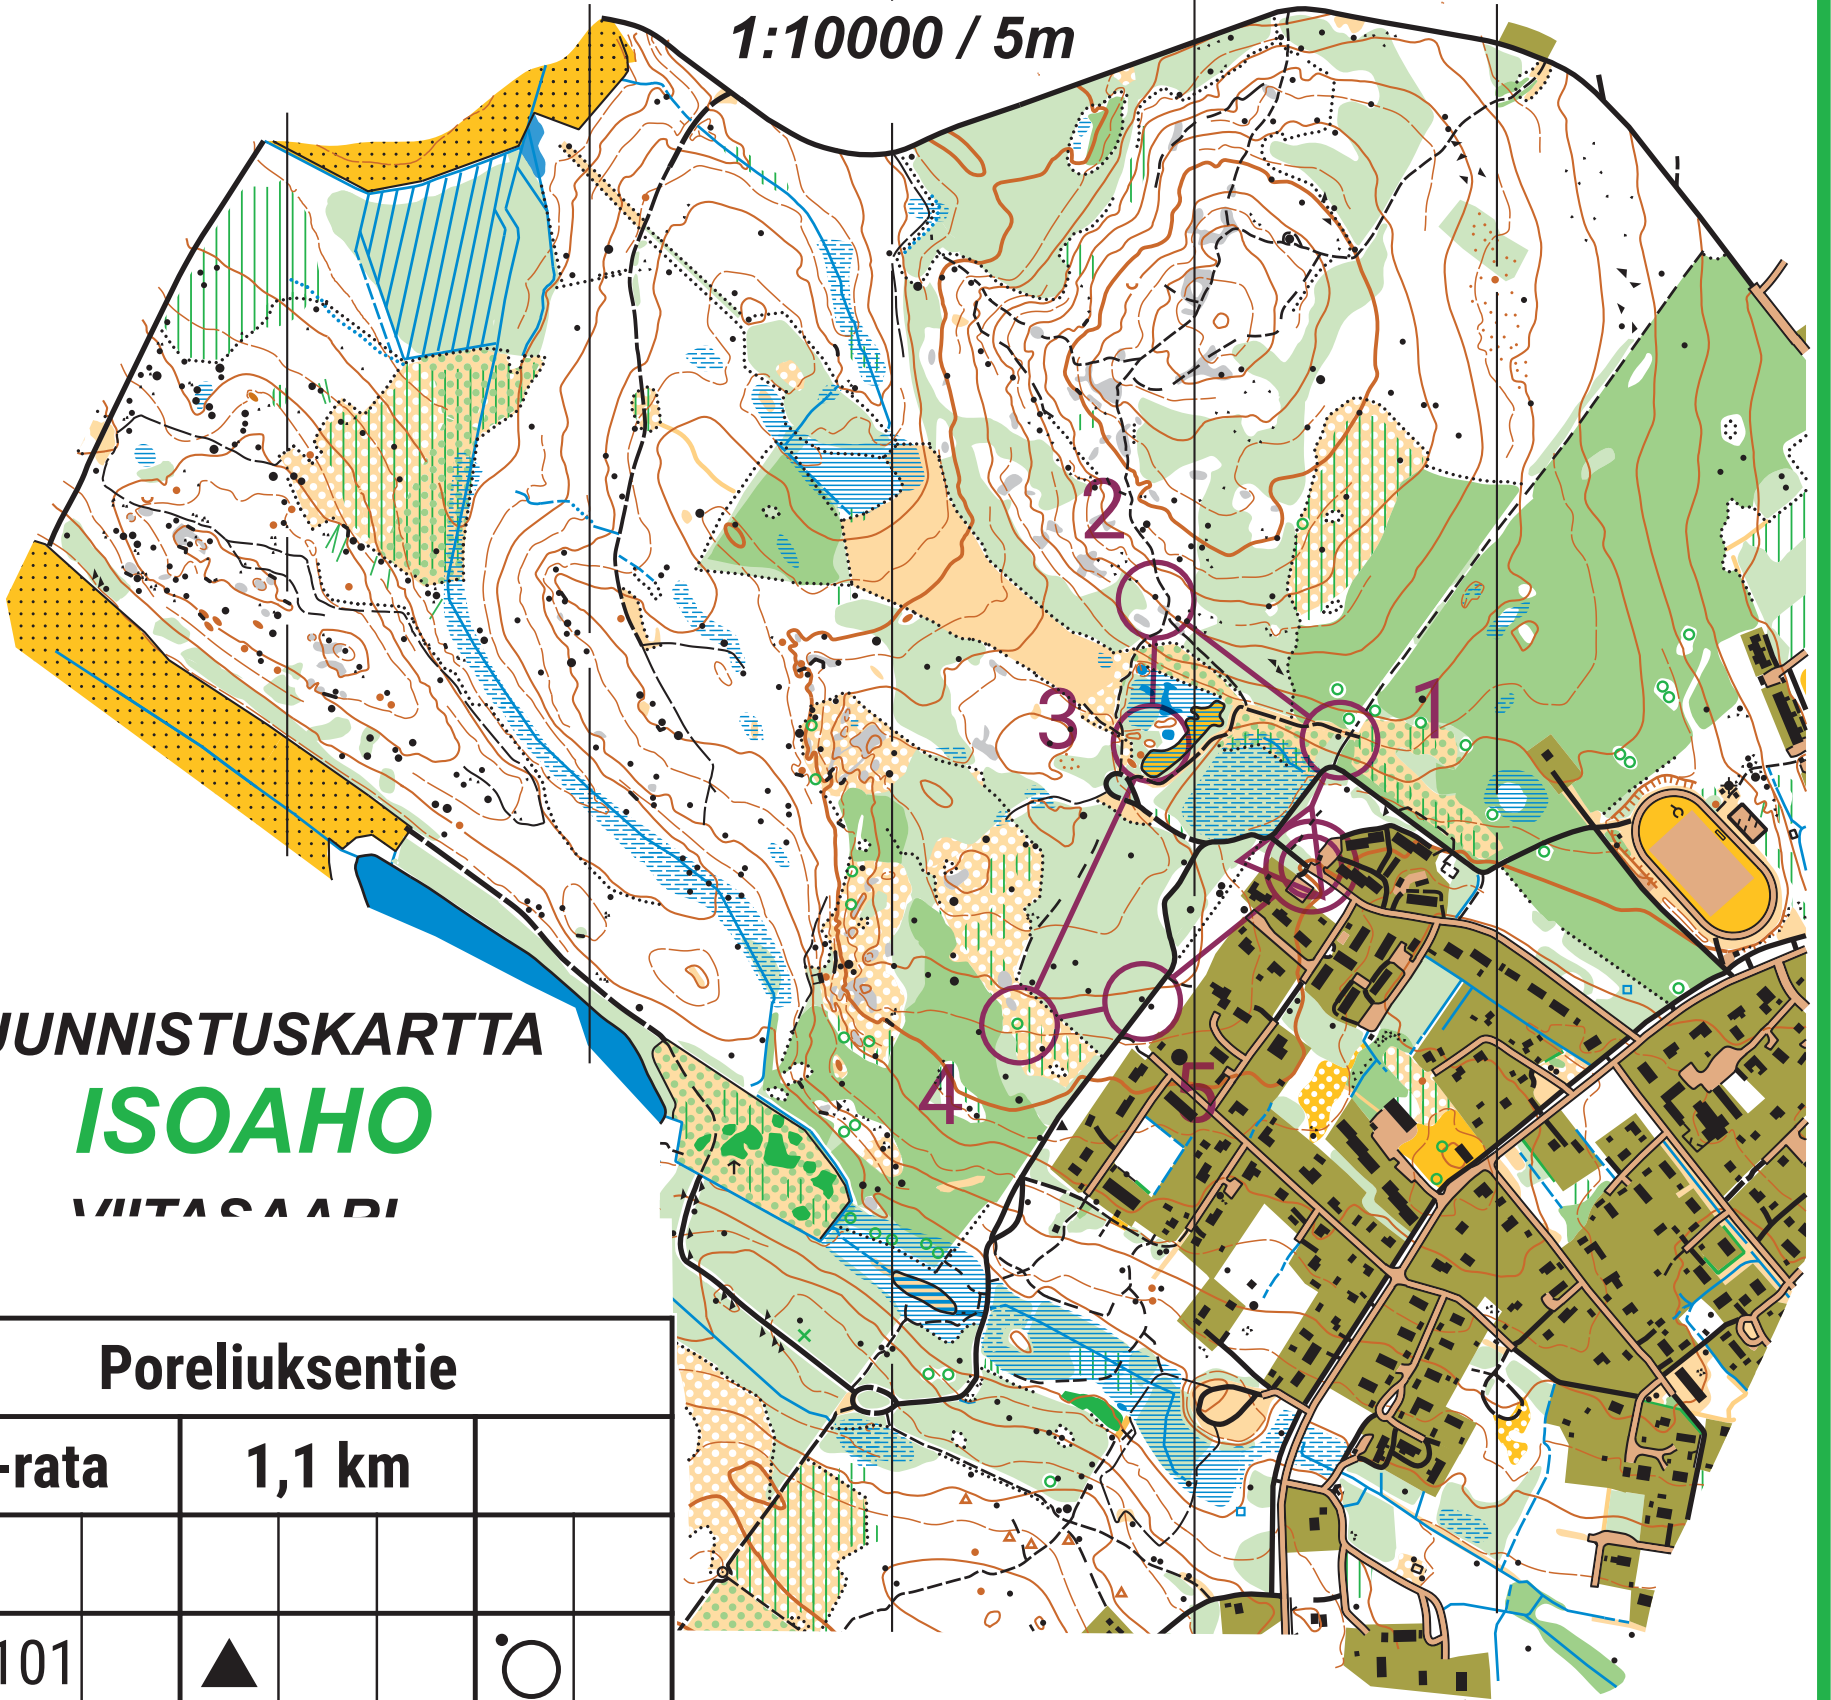

1:10000 / 5m

SUUNNISTUSKARTTA  
**ISOAHO**  
 VIITASAARI

Poreliuksentie						
C-rata		1,1 km				
▷						
1	101	▲				○
2	102	▲				
3	103	○				
4	105	△				
5	104	▲				
○		210 m				⊗

© Viitasaaren Suunta

1:10000 / 5m