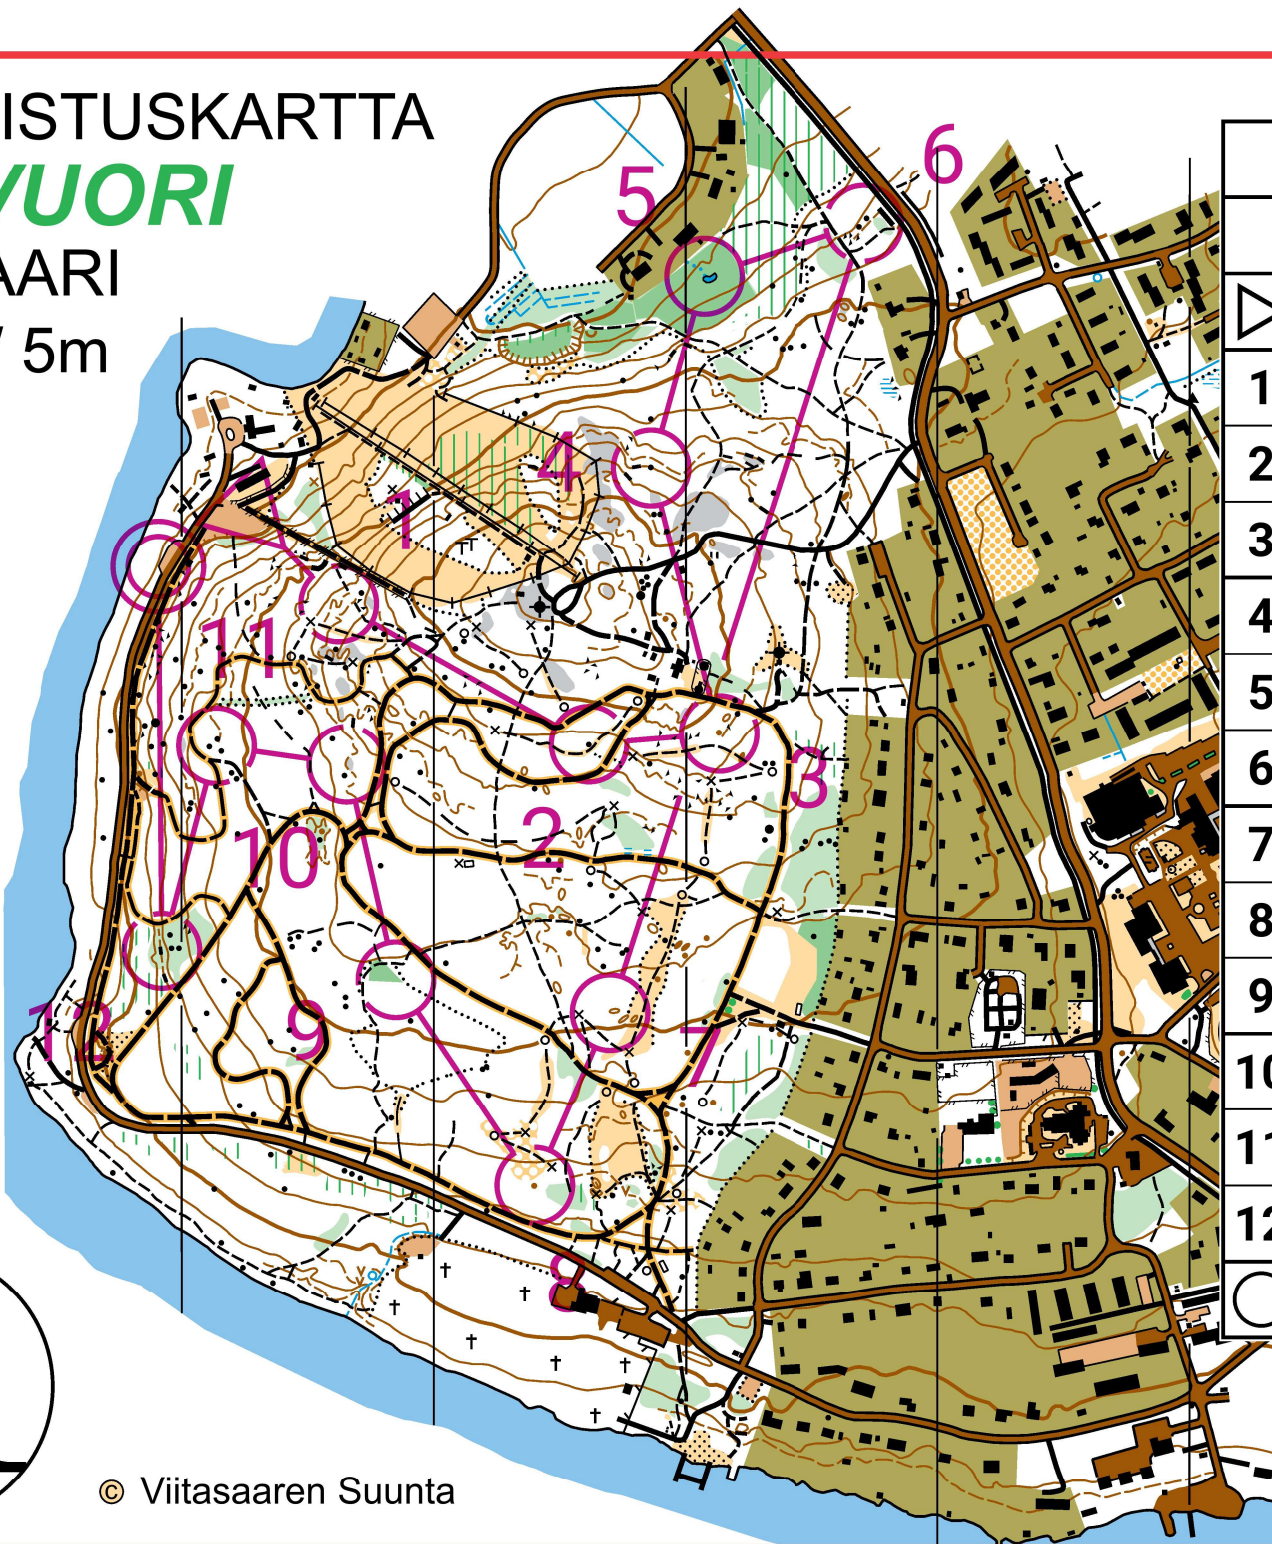

# SUUNNISTUSKARTTA

## SAVIVUORI

VIITASAARI

1:7500 / 5m

SUUNNISTUSKARTTA 170728

### ViiSu-rastit 1.6.2023

A-rata		3,4 km			
▷			↗		
1	2	↑	∩		└
2	3		▲		○
3	4		•		◡
4	5		▲		○
5	6		⊙		○
6	7		▲		┆
7	8	↖	○		○
8	9		•		○
9	10		⊗		○
10	11		✱		○
11	12		▲		┆
12	13		≡		◡
○		380 m		○	

© Viitasaaren Suunta