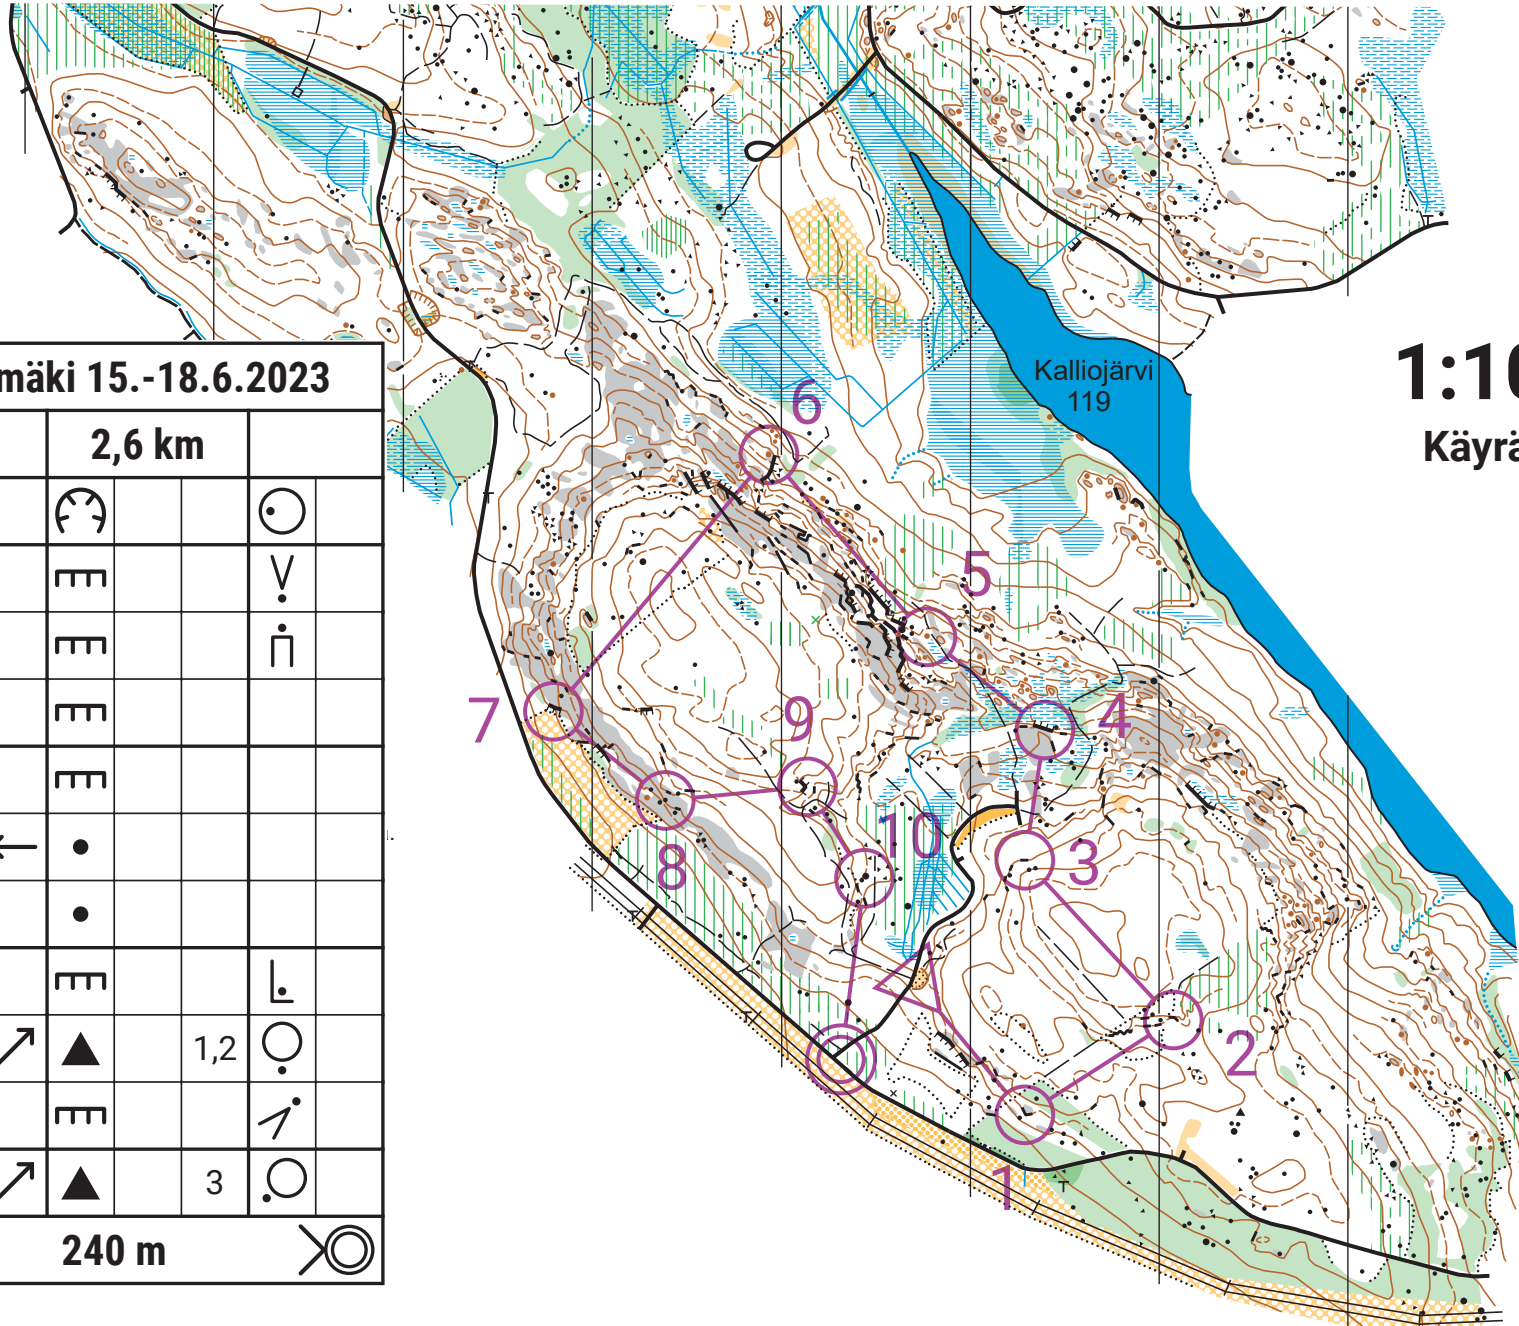

# ViiSu-rastit Kalliomäki 15.6.2023 B-rata

**1:10 000**  
Käyräväli 5 m

Kalliomäki 15.-18.6.2023				
B-rata		2,6 km		
▷		⌒		⊙
1	129	≡		∇
2	131	≡		⊖
3	137	≡		
4	138	≡		
5	139	←	•	
6	136		•	
7	126	≡		⊥
8	127	↗	▲	1,2
9	125	≡		↖
10	124	↗	▲	3
⊗	240 m			⊗