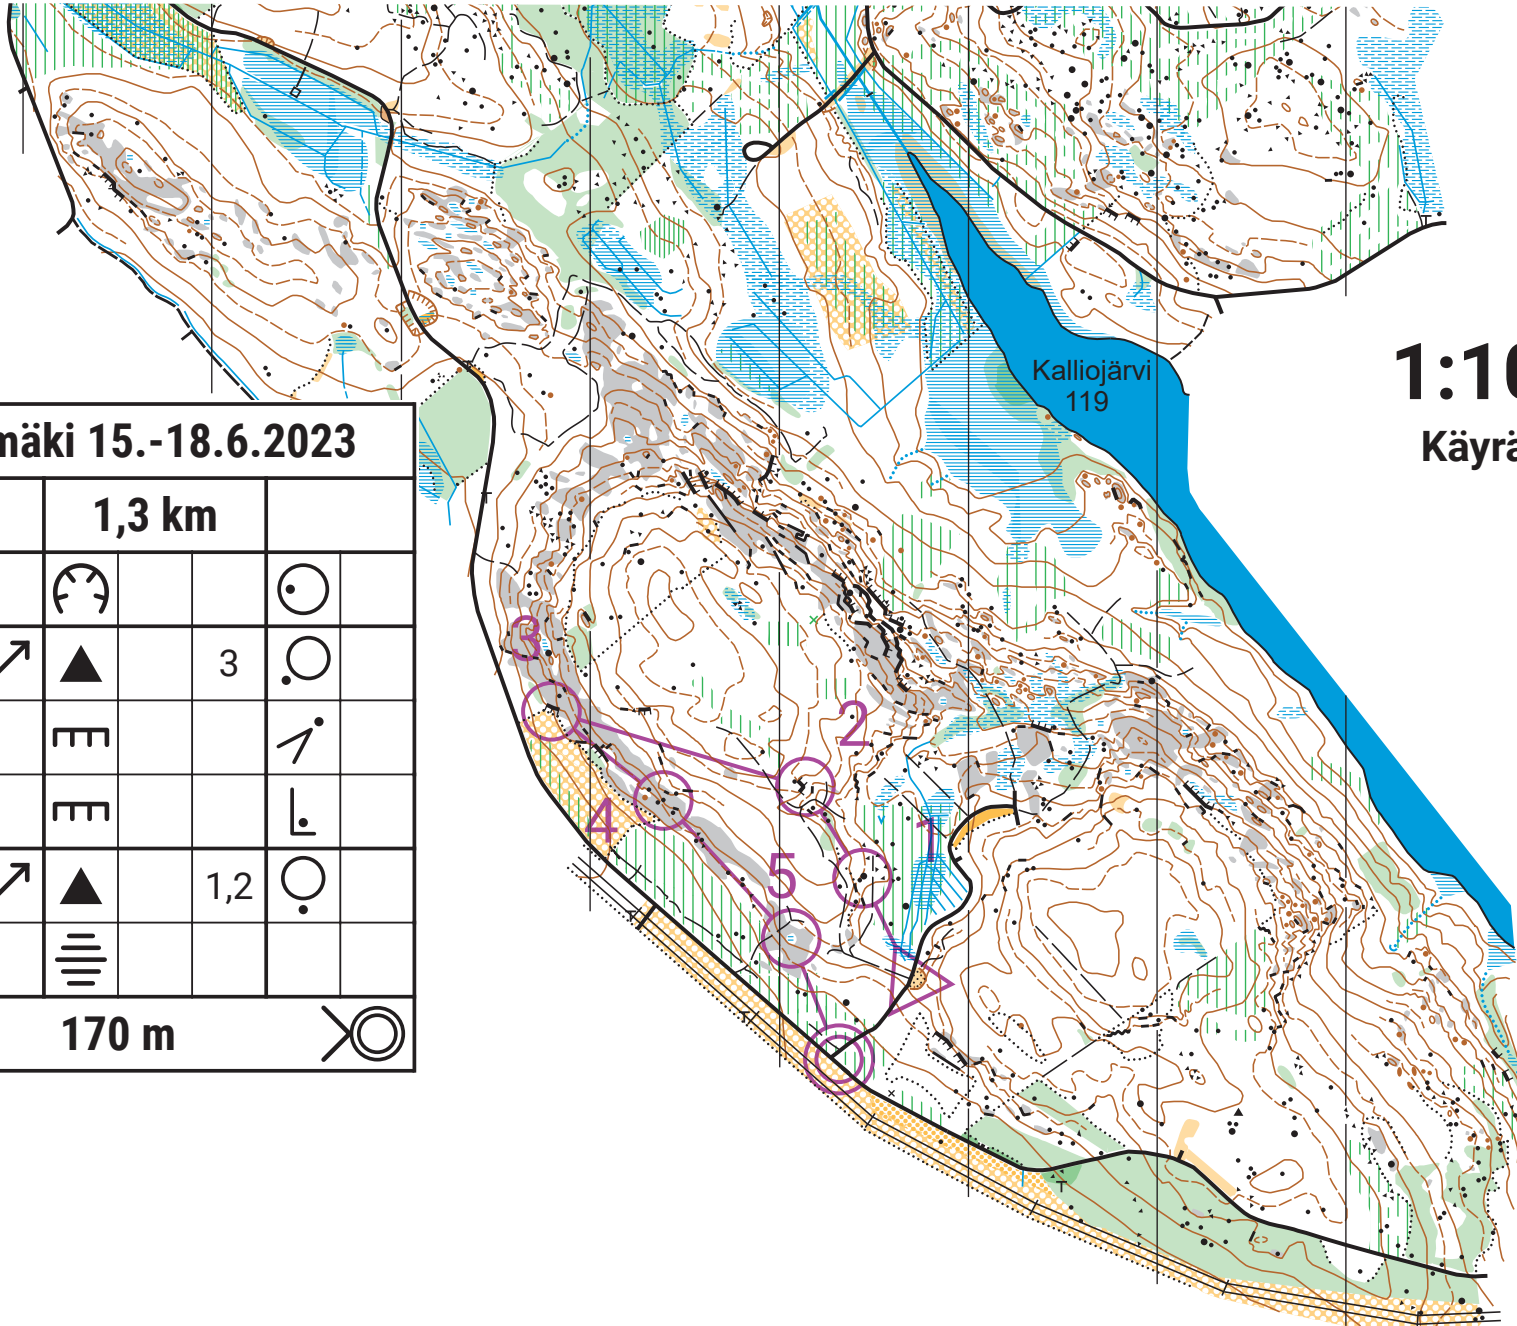

ViiSu-rastit Kalliomäki 15.6.2023 C-rata

1:10 000
Käyräväli 5 m

Kalliomäki 15.-18.6.2023					
C-rata		1,3 km			
▷		⌚		⊙	
1	124 ↗	▲	3	⊙	
2	125	≡		↗	
3	126	≡		⊥	
4	127 ↗	▲	1,2	⊙	
5	128	≡≡			
⊗	170 m				⊗