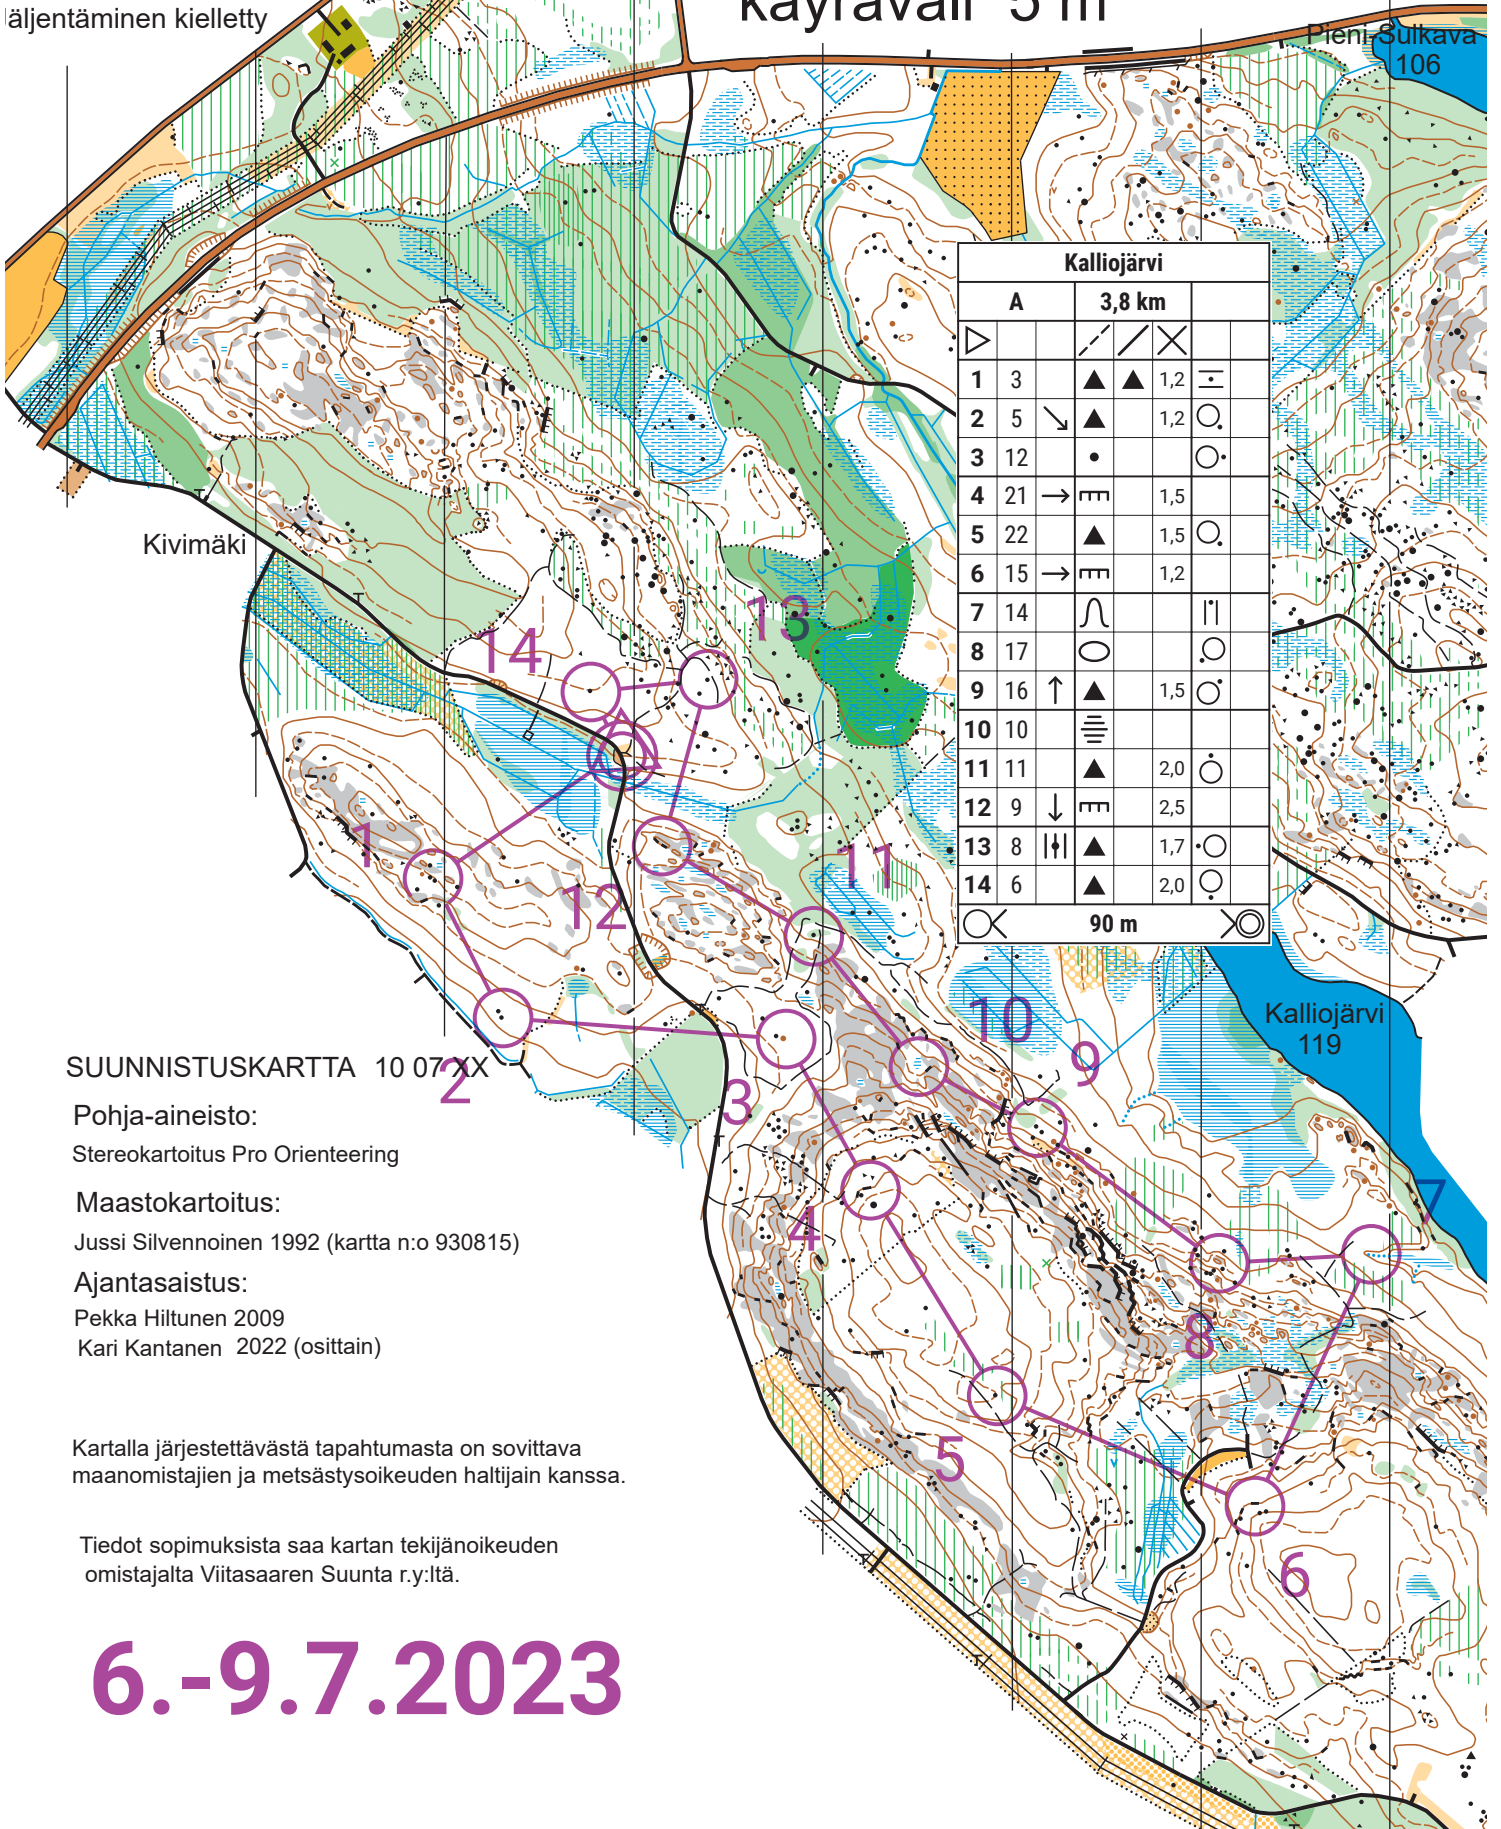

# KALLIOJÄRVI

## VIITASAARI

1:10000

käyräväli 5 m

Viitasaaren Suunta 2010

Käytännön kielletty

Kalliojärvi					
A		3,8 km			
1	3	▲	▲	1,2	○
2	5	↘	▲	1,2	○
3	12	•			○
4	21	→	≡	1,5	
5	22		▲	1,5	○
6	15	→	≡	1,2	
7	14	∩			
8	17	○			○
9	16	↑	▲	1,5	○
10	10	≡			
11	11		▲	2,0	○
12	9	↓	≡	2,5	
13	8		▲	1,7	○
14	6		▲	2,0	○

90 m

SUUNNISTUSKARTTA 10 07 XX

Pohja-aineisto:

Stereokartoitus Pro Orienteering

Maastokartoitus:

Jussi Silvennoinen 1992 (kartta n:o 930815)

Ajantasaistus:

Pekka Hiltunen 2009

# 6.-9.7.2023