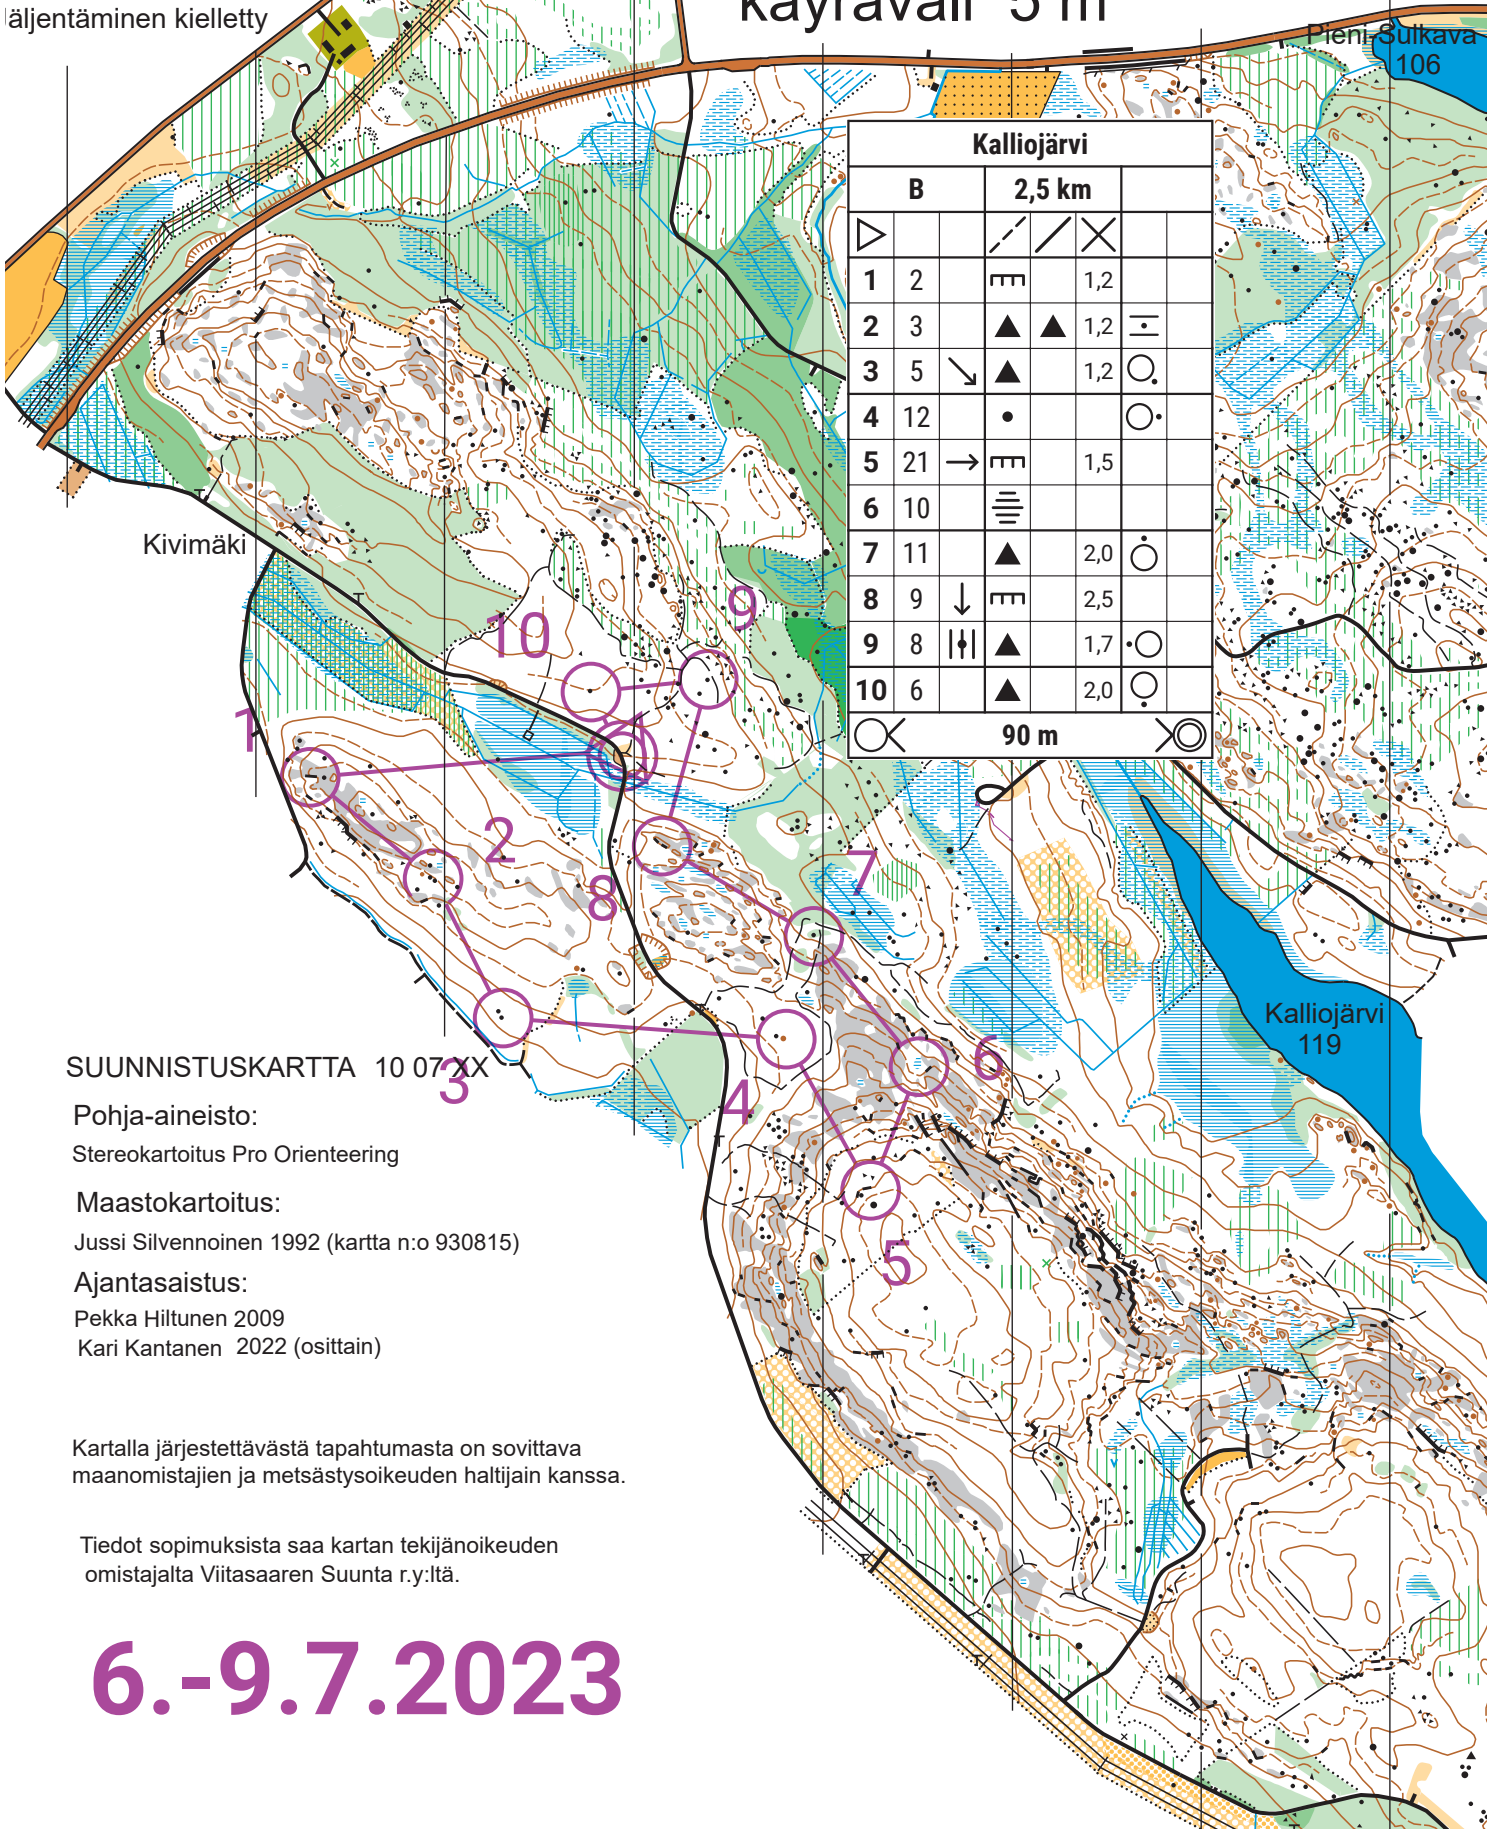

# KALLIOJÄRVI

## VIITASAARI

1:10000

käyräväli 5 m

Viitasaaren Suunta 2010

Käytännön ohjeiden mukainen kielletty

Kivimäki

Pieni-Sulkava  
106

Kalliojärvi  
119

SUUNNISTUSKARTTA 10 07 XX

Pohja-aineisto:

Stereokartoitus Pro Orienteering

Maastokartoitus:

Jussi Silvennoinen 1992 (kartta n:o 930815)

Ajantasaistus:

Pekka Hiltunen 2009

Kari Kantanen 2022 (osittain)

# 6.-9.7.2023