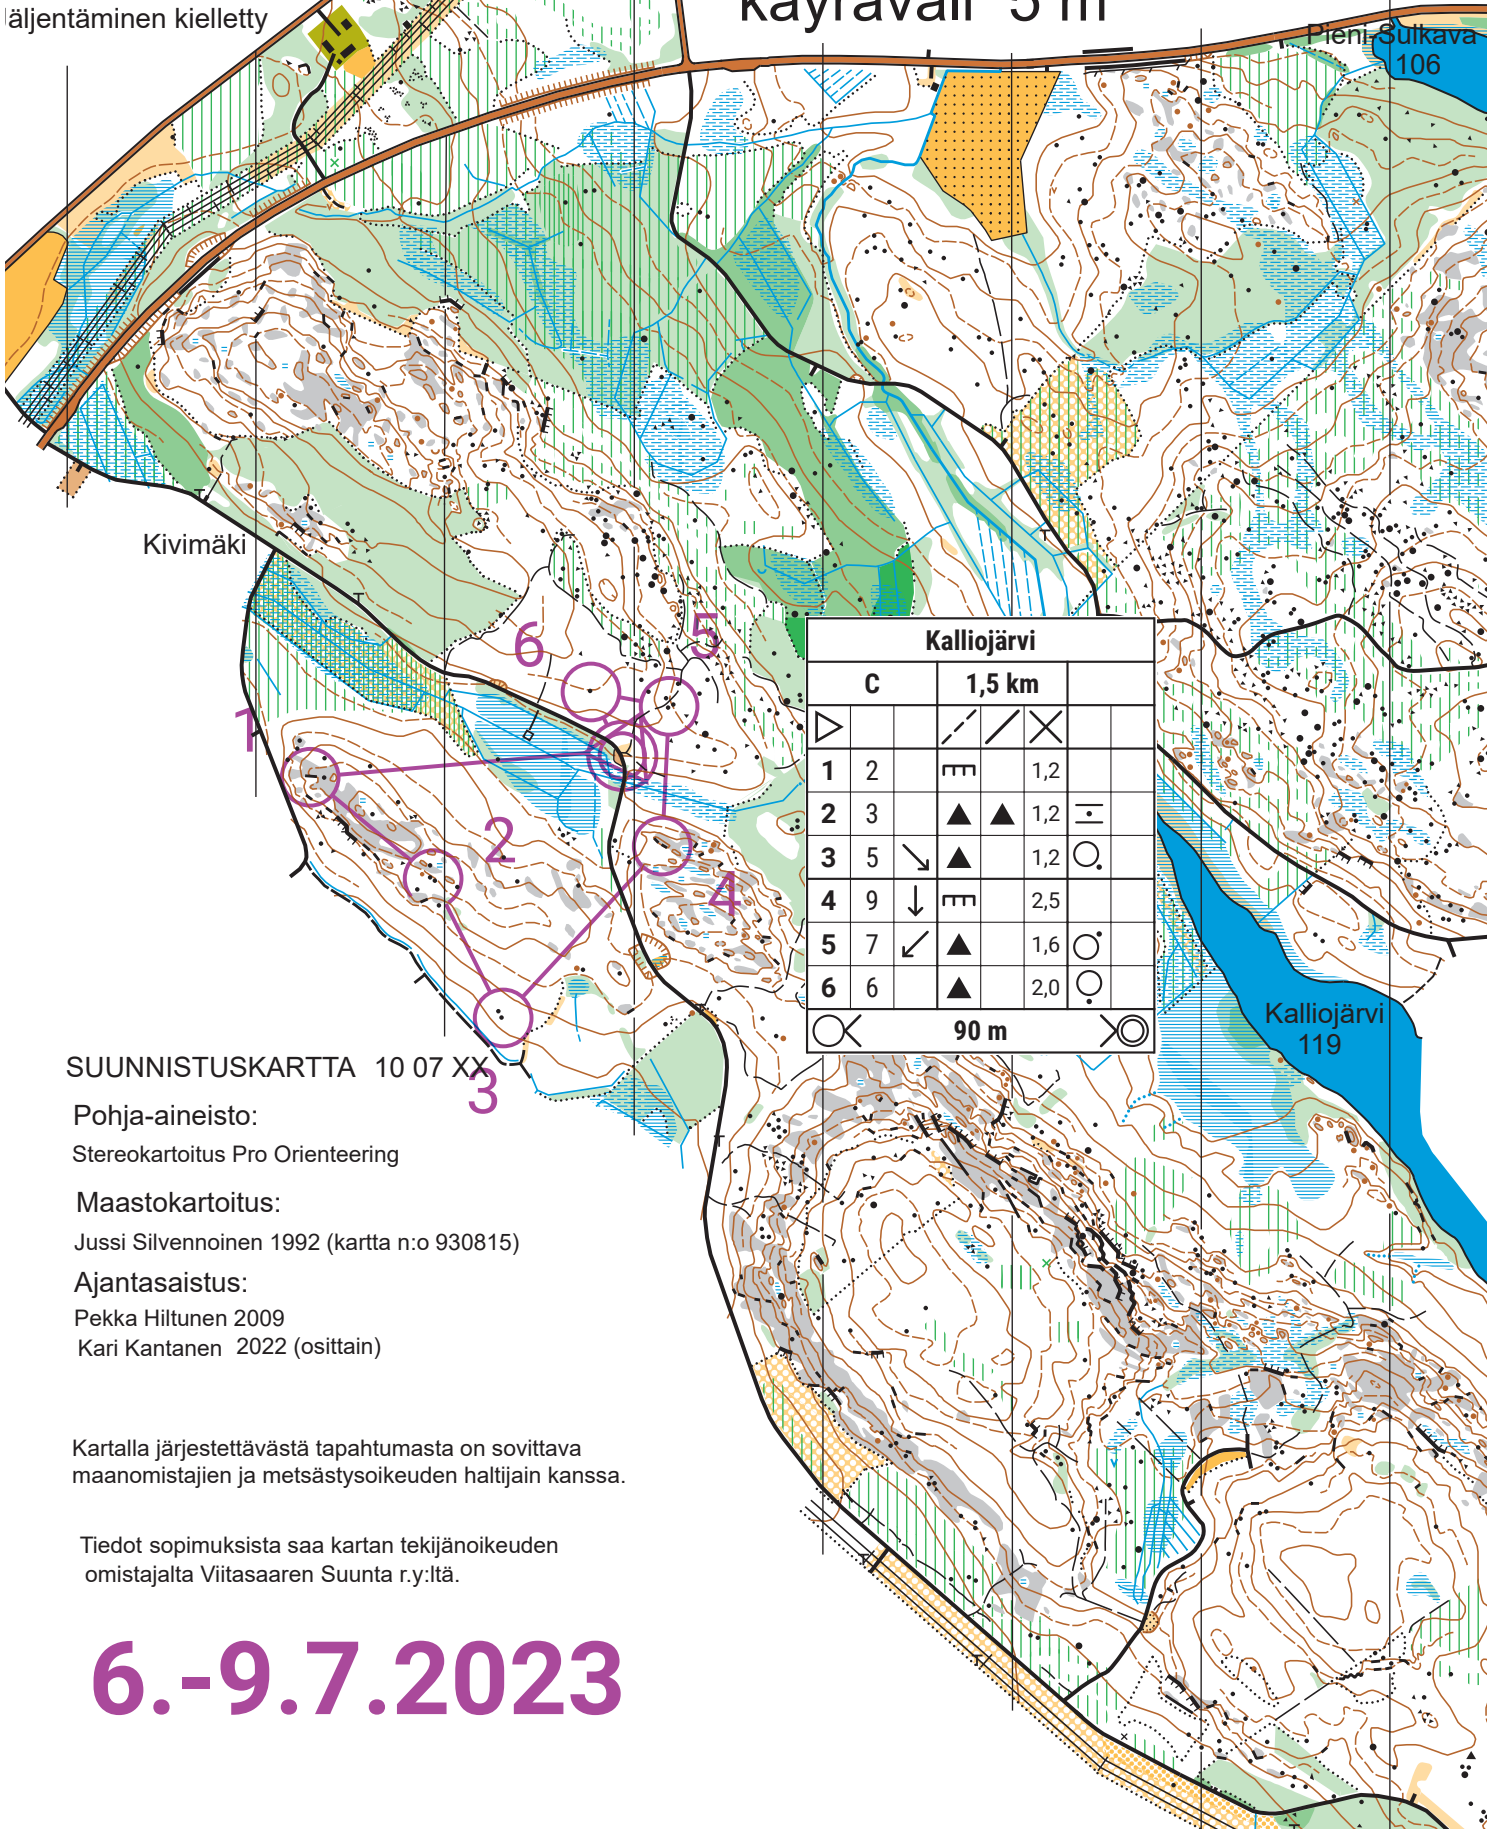

KALLIOJÄRVI

VIITASAARI

1:10000

käyräväli 5 m

Viitasaaren Suunta 2010

Käytännön ohjeiden mukainen kielletty

SUUNNISTUSKARTTA 10 07 XX

Pohja-aineisto:

Stereokartoitus Pro Orienteering

Maastokartoitus:

Jussi Silvennoinen 1992 (kartta n:o 930815)

Ajantasaistus:

Pekka Hiltunen 2009

Kari Kantanen 2022 (osittain)

Kartalla järjestettävästä tapahtumasta on sovittava maanomistajien ja metsästysosoikeuden haltijain kanssa.

Tiedot sopimuksista saa kartan tekijänoikeuden omistajalta Viitasaaren Suunta r.y:ltä.

6.-9.7.2023