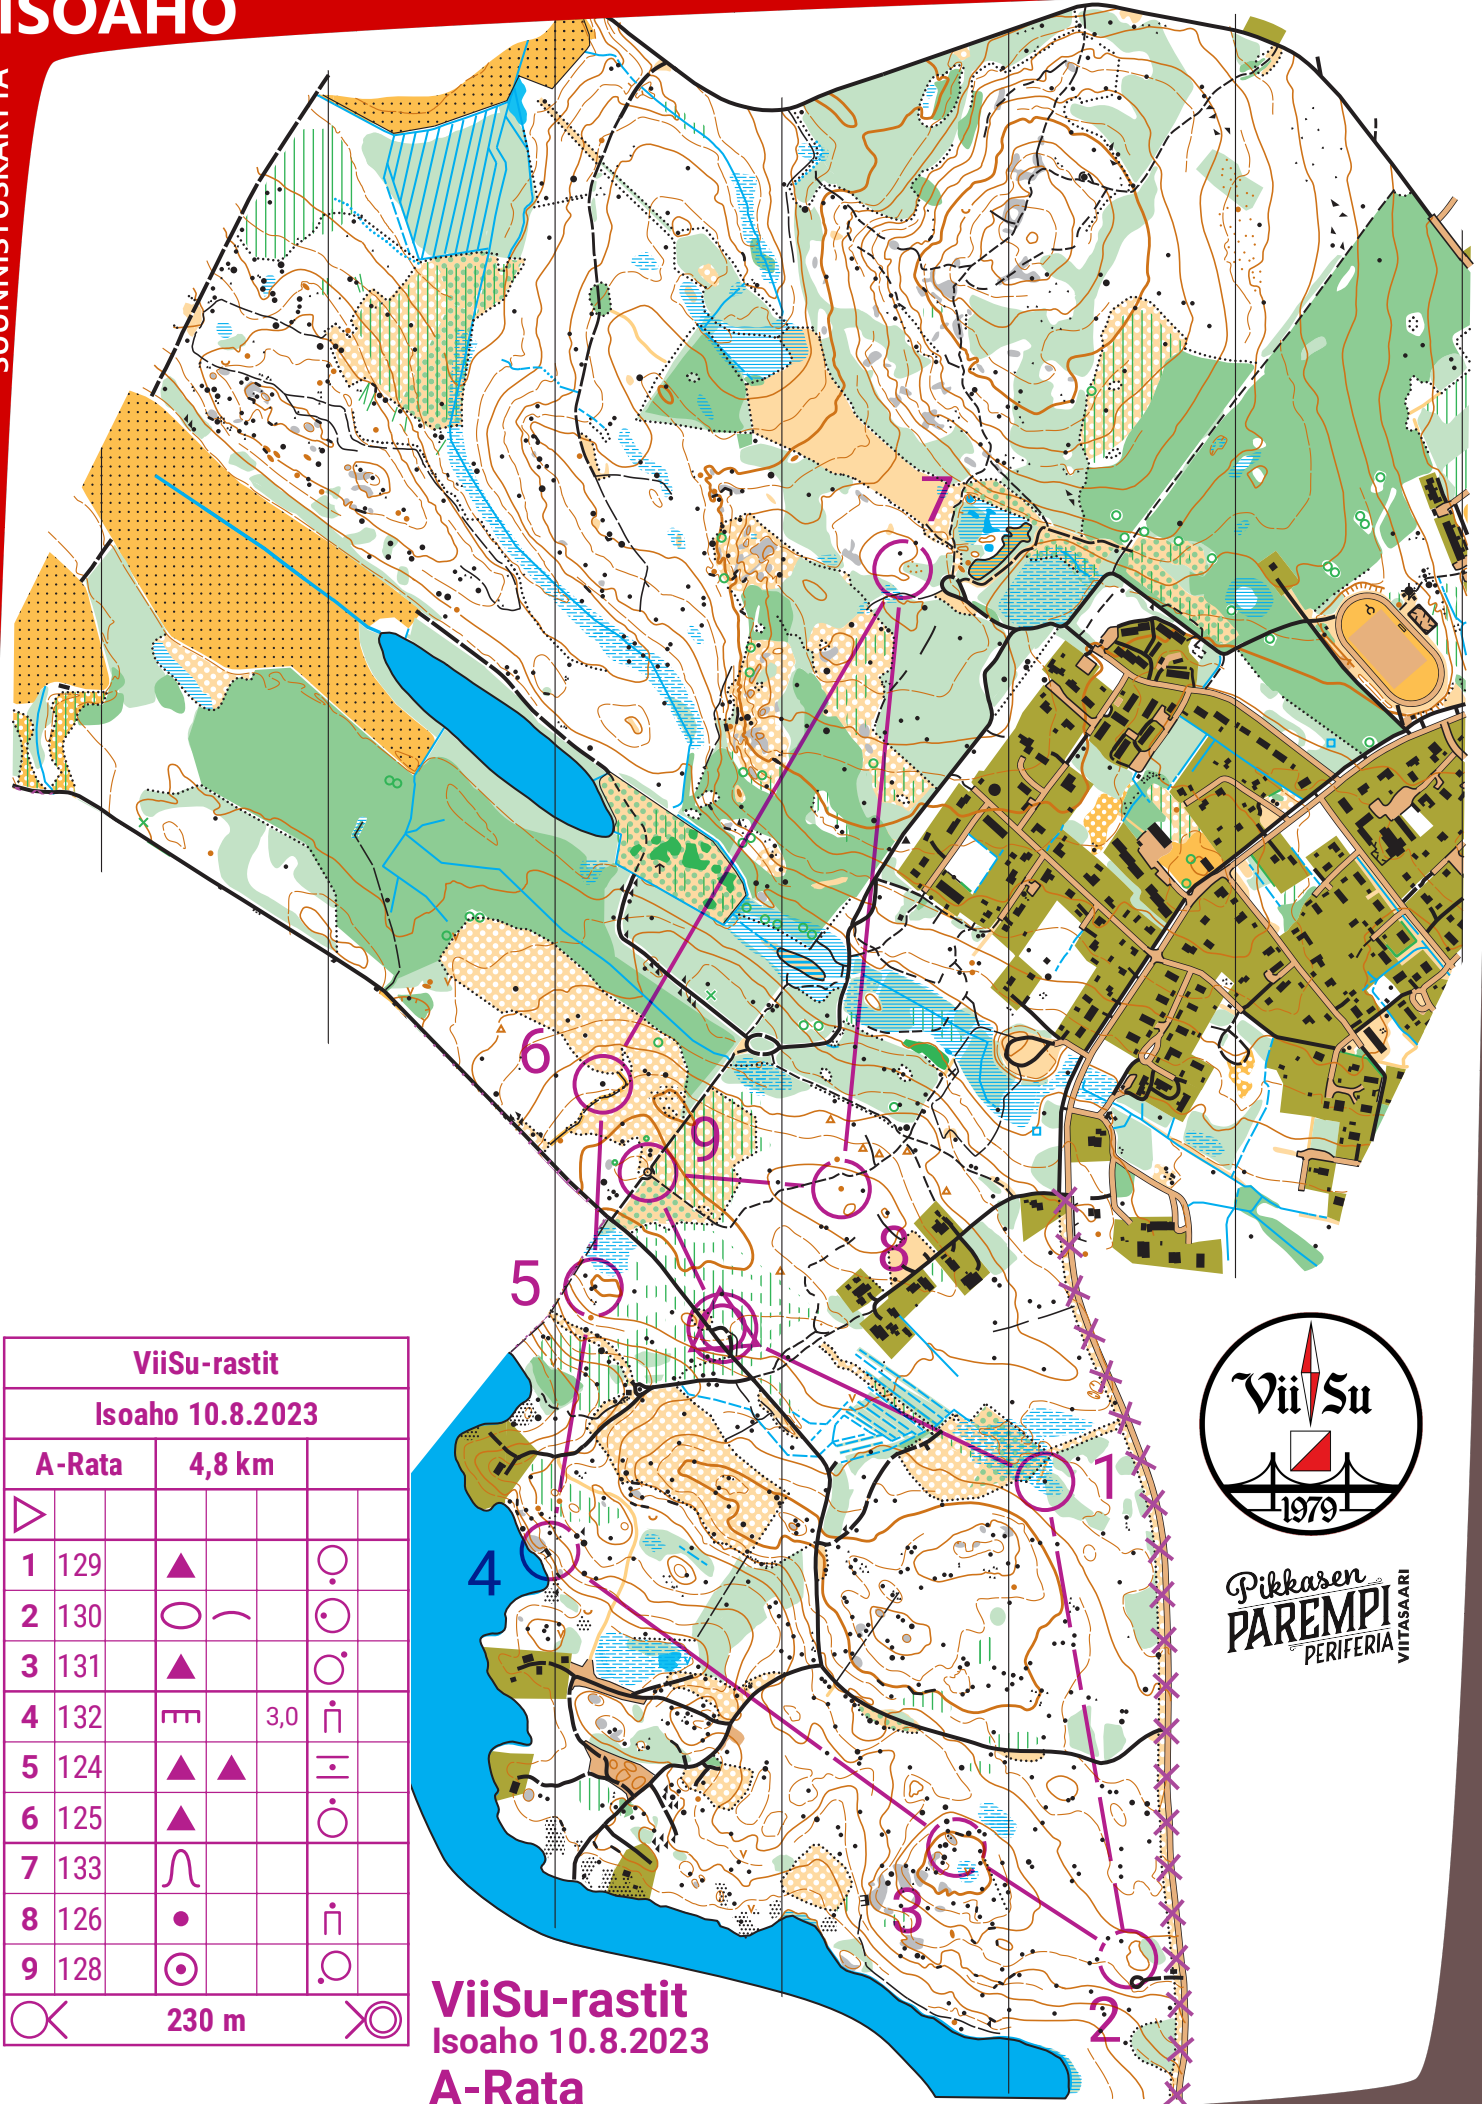

# ISOAHO

SUUNNISTUSKARTTA

ViiSu-rastit				
Isoaho 10.8.2023				
A-Rata	4,8 km			
▽				
1	129	▲		○
2	130	○	—	○
3	131	▲		○
4	132	≡	3,0	∩
5	124	▲	▲	∩
6	125	▲		○
7	133	∩		
8	126	●		∩
9	128	⊙		○
∩	230 m			⊙

Pikkasen  
**PAREMPI**  
PERIFERIA  
VIITASAARI

**ViiSu-rastit**  
Isoaho 10.8.2023  
**A-Rata**