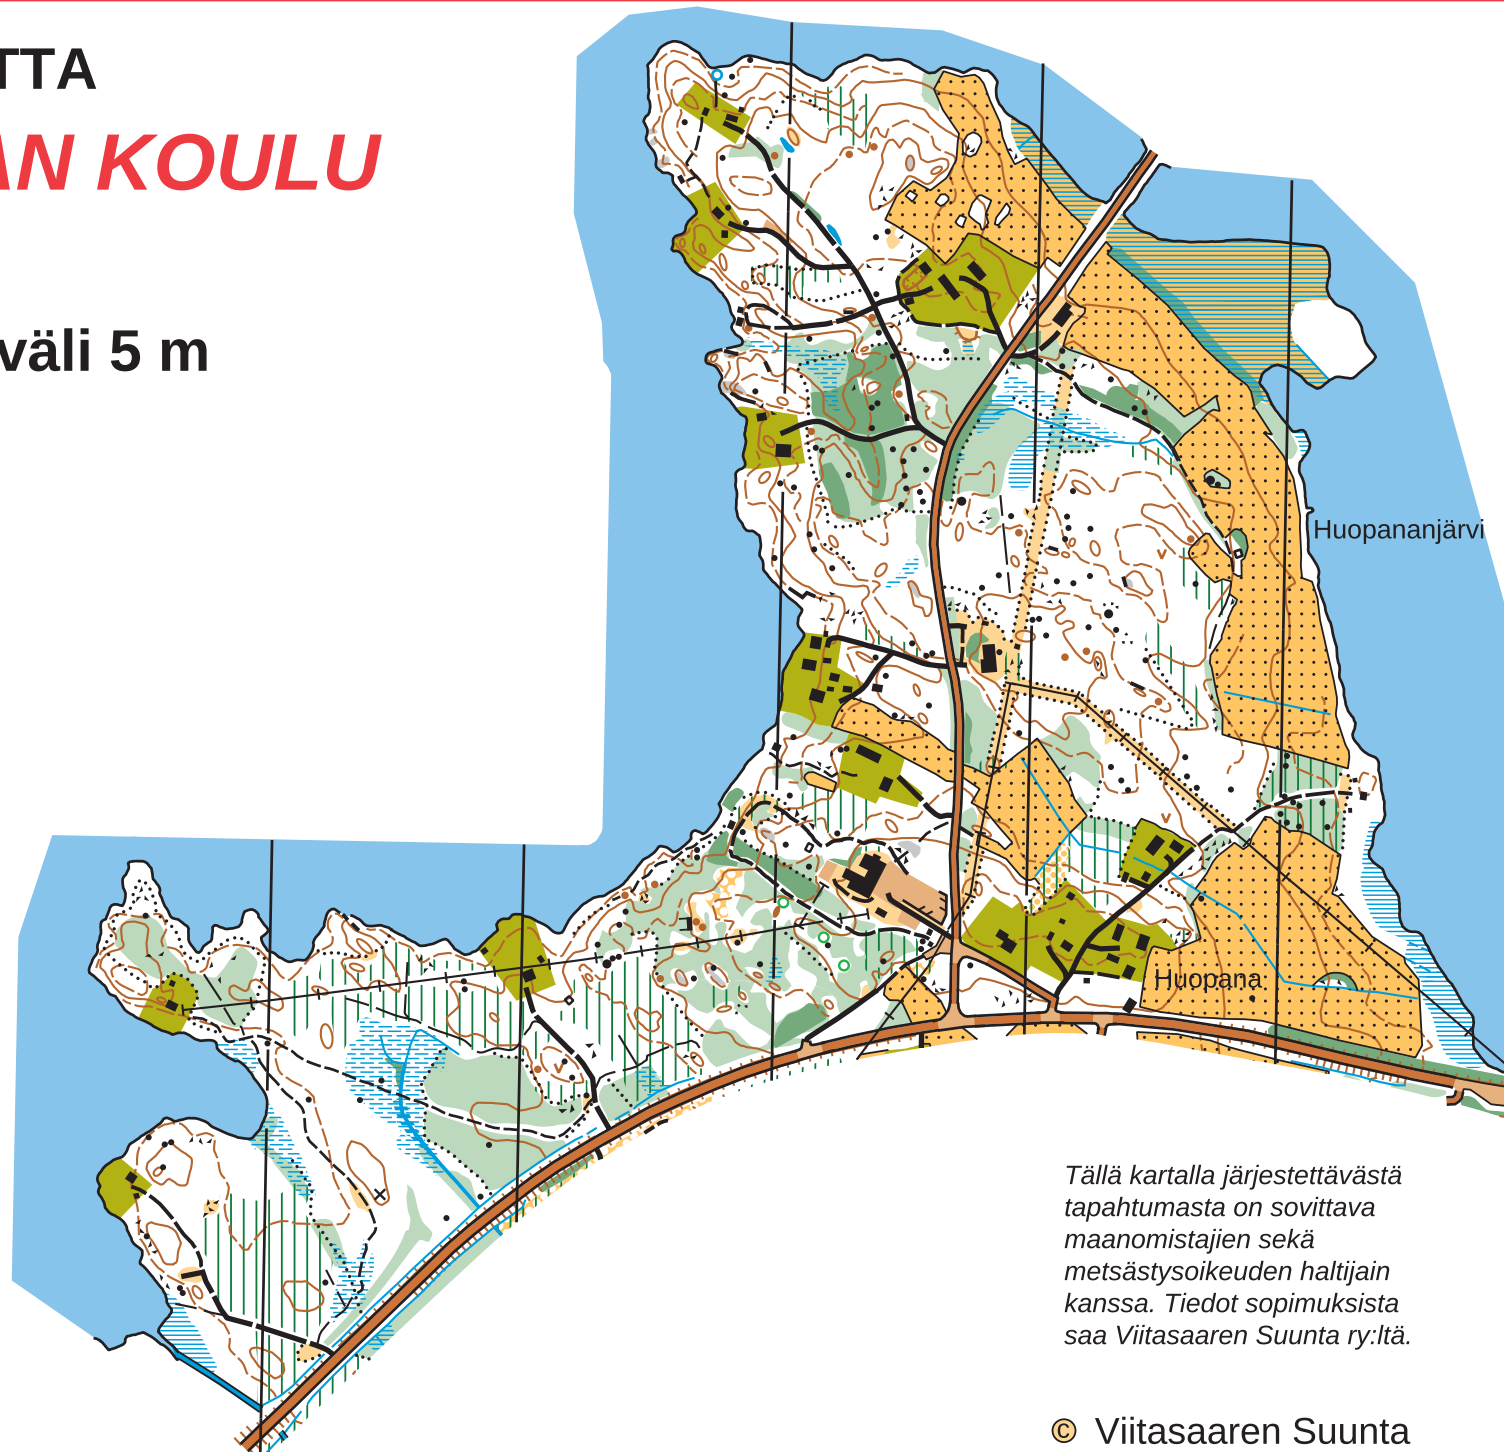

OPETUSKARTTA

HUOPANAN KOULU

VIITASAARI

1:7500 / käyräväli 5 m

SUUNNISTUSKARTTA 1407xx

Pohja-aineisto:

Stereokartoitus

Suunta Kartta

Maastokartoitus ja piirtäminen:

1998-99, OCAD 1117

Pekka Hiltunen

Ajantasaistus:

Pekka Hiltunen 8/2013

Olli Savolainen 8/2023

Tällä kartalla järjestettävästä tapahtumasta on sovittava maanomistajien sekä metsästysosoikeuden haltijain kanssa. Tiedot sopimuksista saa Viitasaaren Suunta ry:ltä.