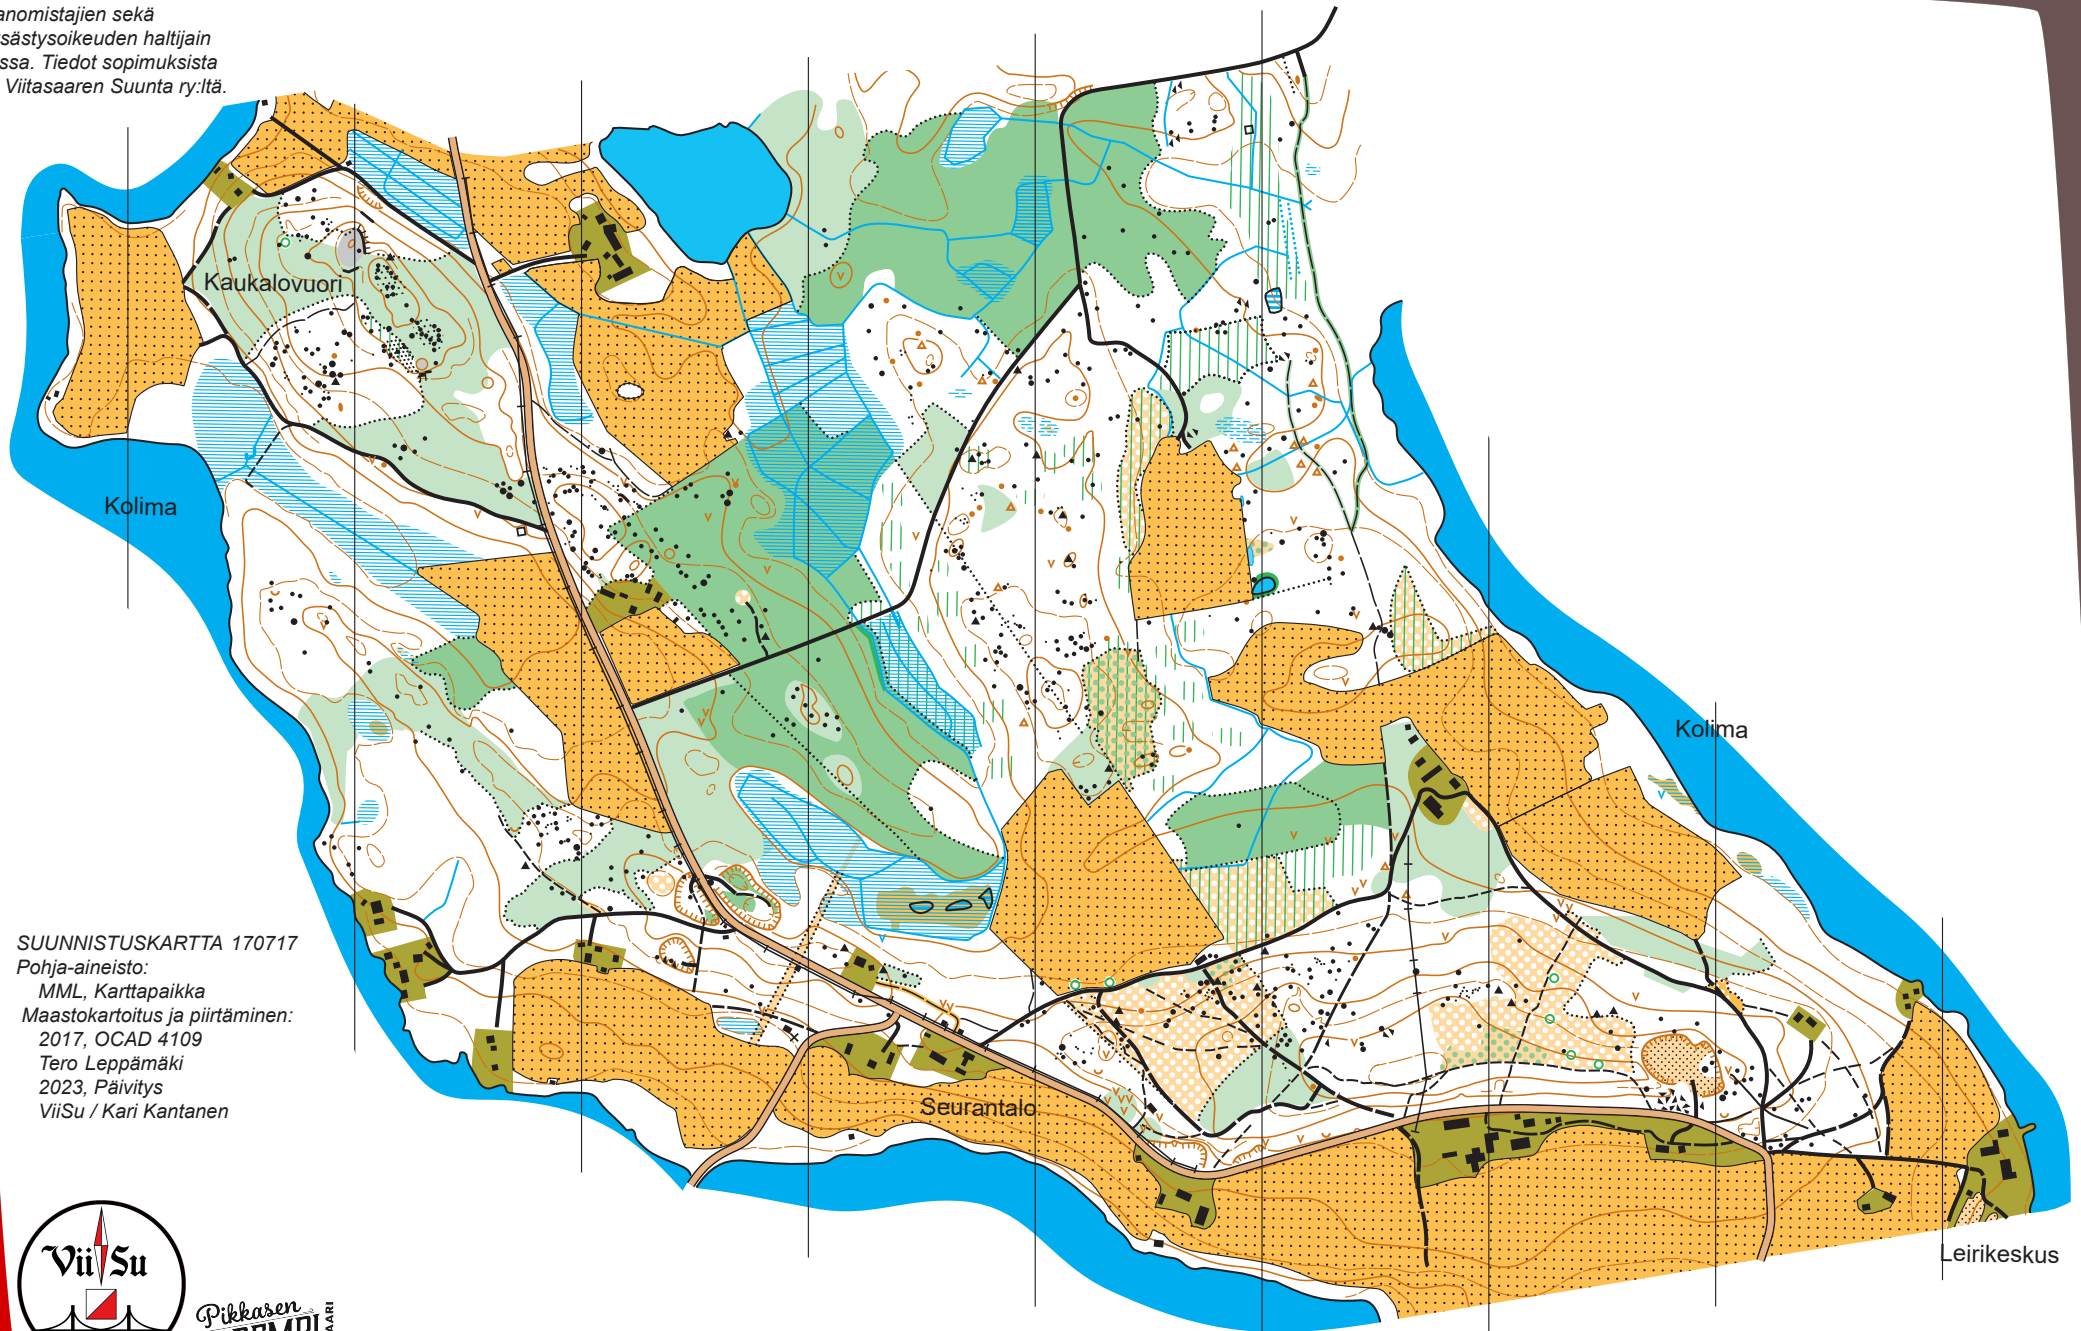

Tällä kartalla järjestettävästä tapahtumasta on sovittava maanomistajien sekä metsästysoikeuden haltijain kanssa. Tiedot sopimuksista saa Viitasaaren Suunta ry:ltä.

SUUNNISTUSKARTTA 170717

Pohja-aineisto:

MML, Karttapaiikka

Maastokartoitus ja piirtäminen:

2017, OCAD 4109

Tero Leppämäki

2023, Päivitys

ViiSu / Kari Kantanen

Pikkasen
PAREMPI
PERIFERIA
VIITASAARI