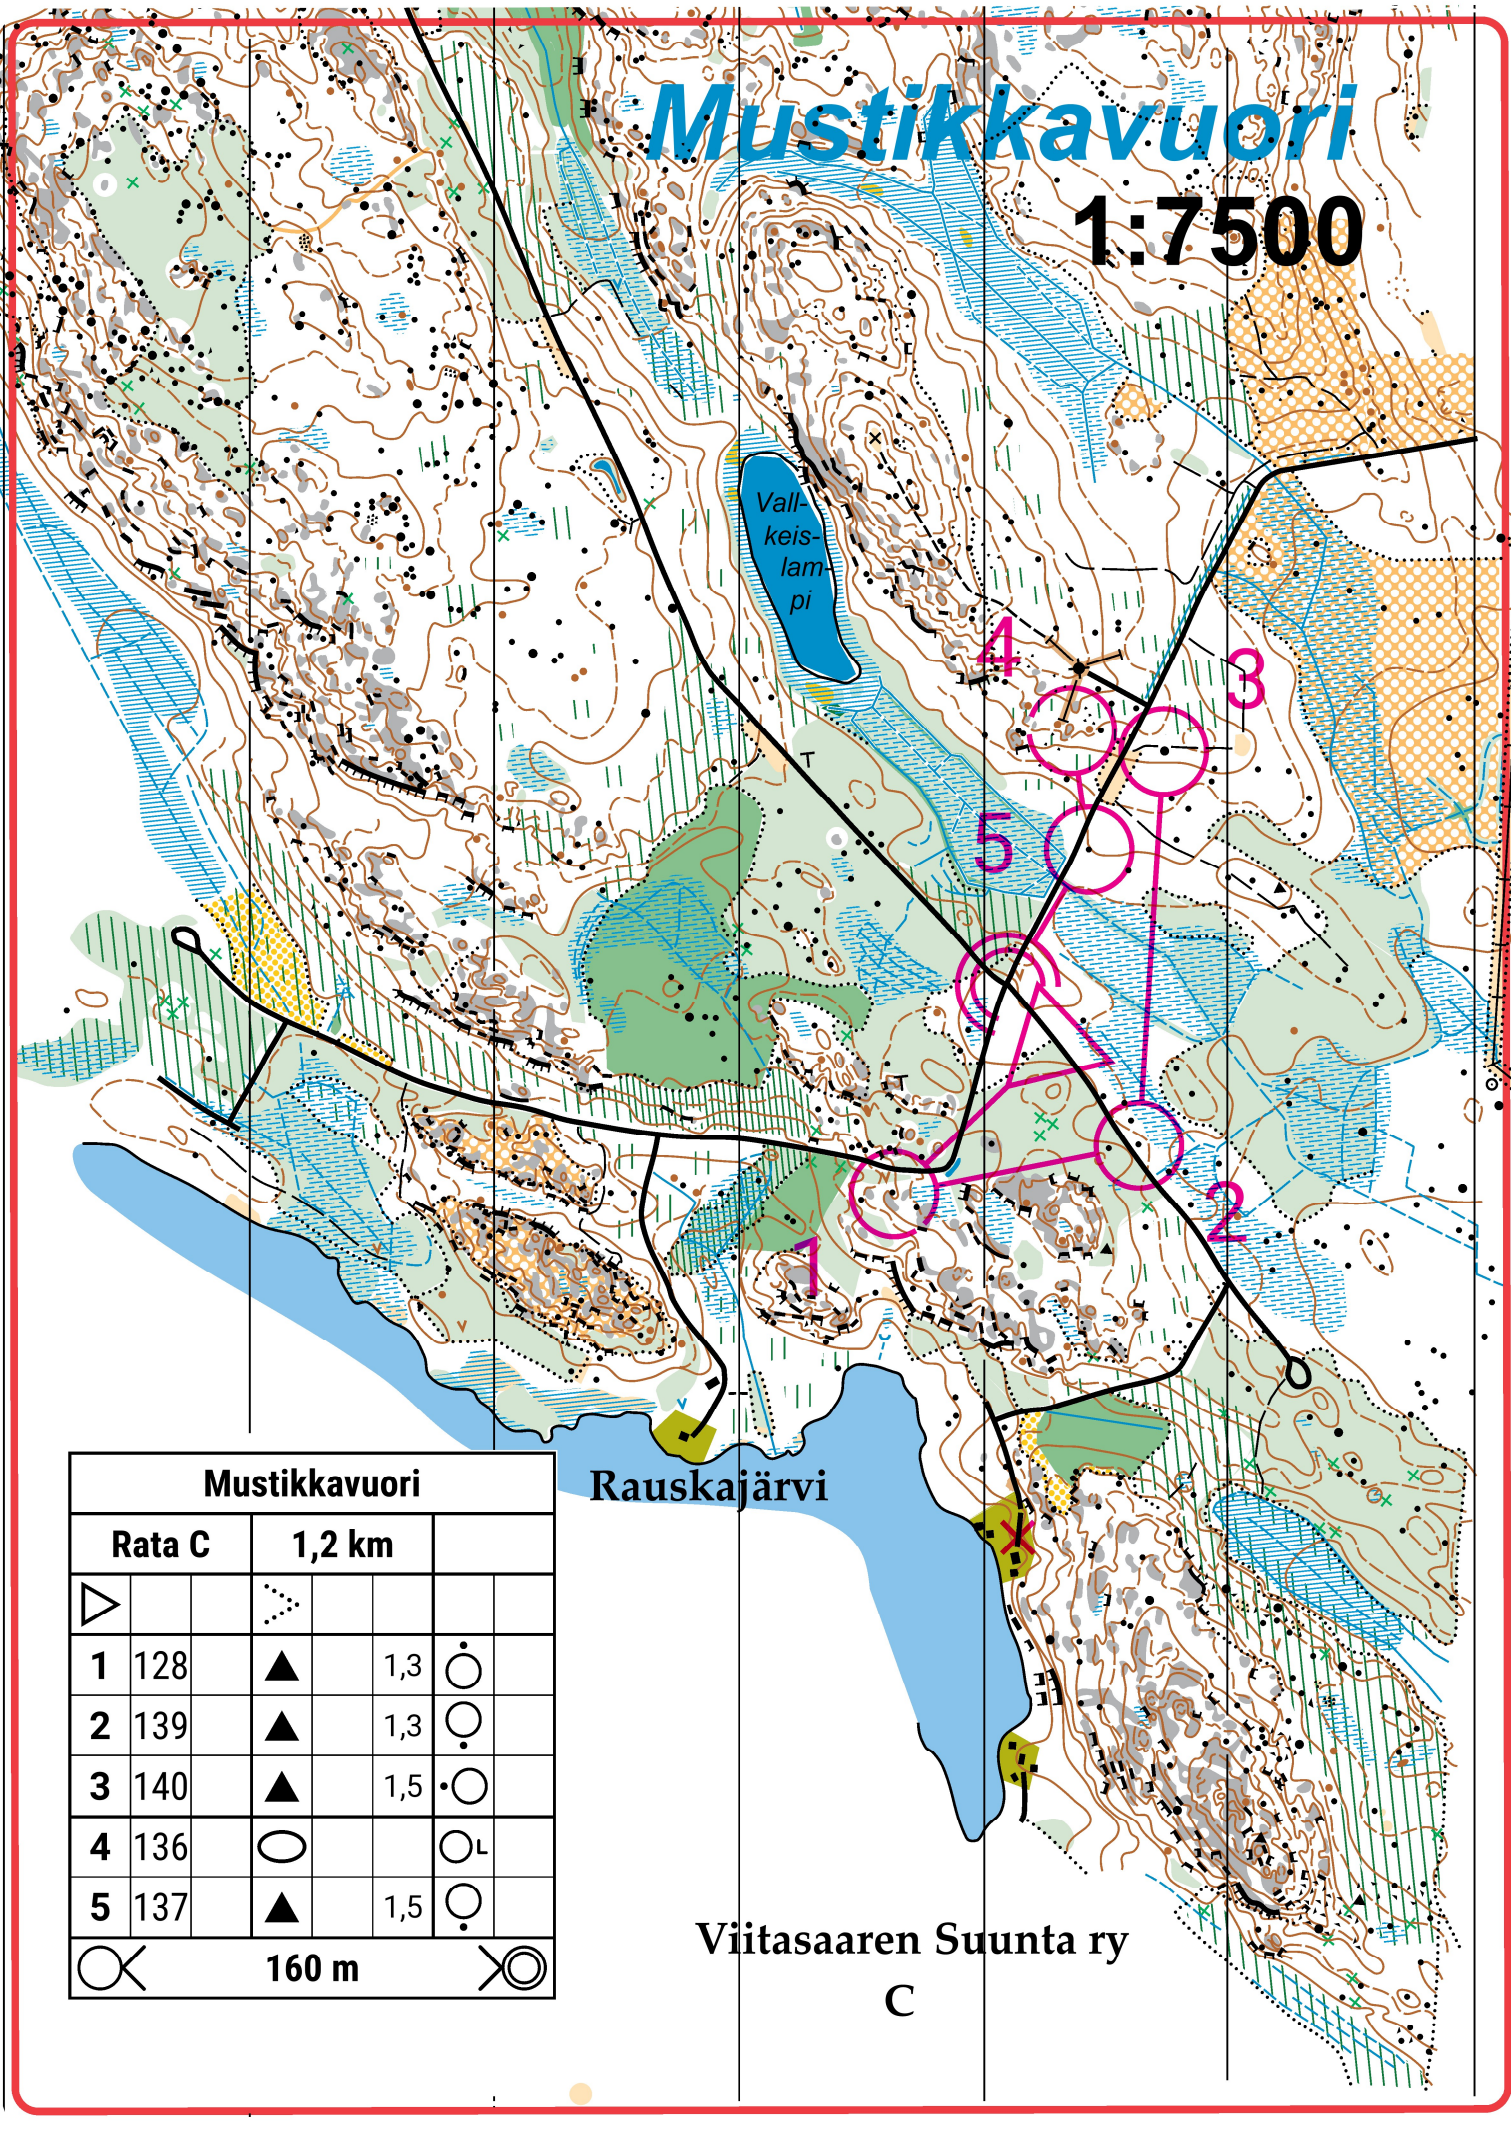

Mustikkavuori

1:7500

Mustikkavuori				
Rata C		1,2 km		
1	128	▲	1,3	○
2	139	▲	1,3	○
3	140	▲	1,5	○
4	136	○		○ ^L
5	137	▲	1,5	○
		160 m		

Rauskajärvi

Viitasaaren Suunta ry

C