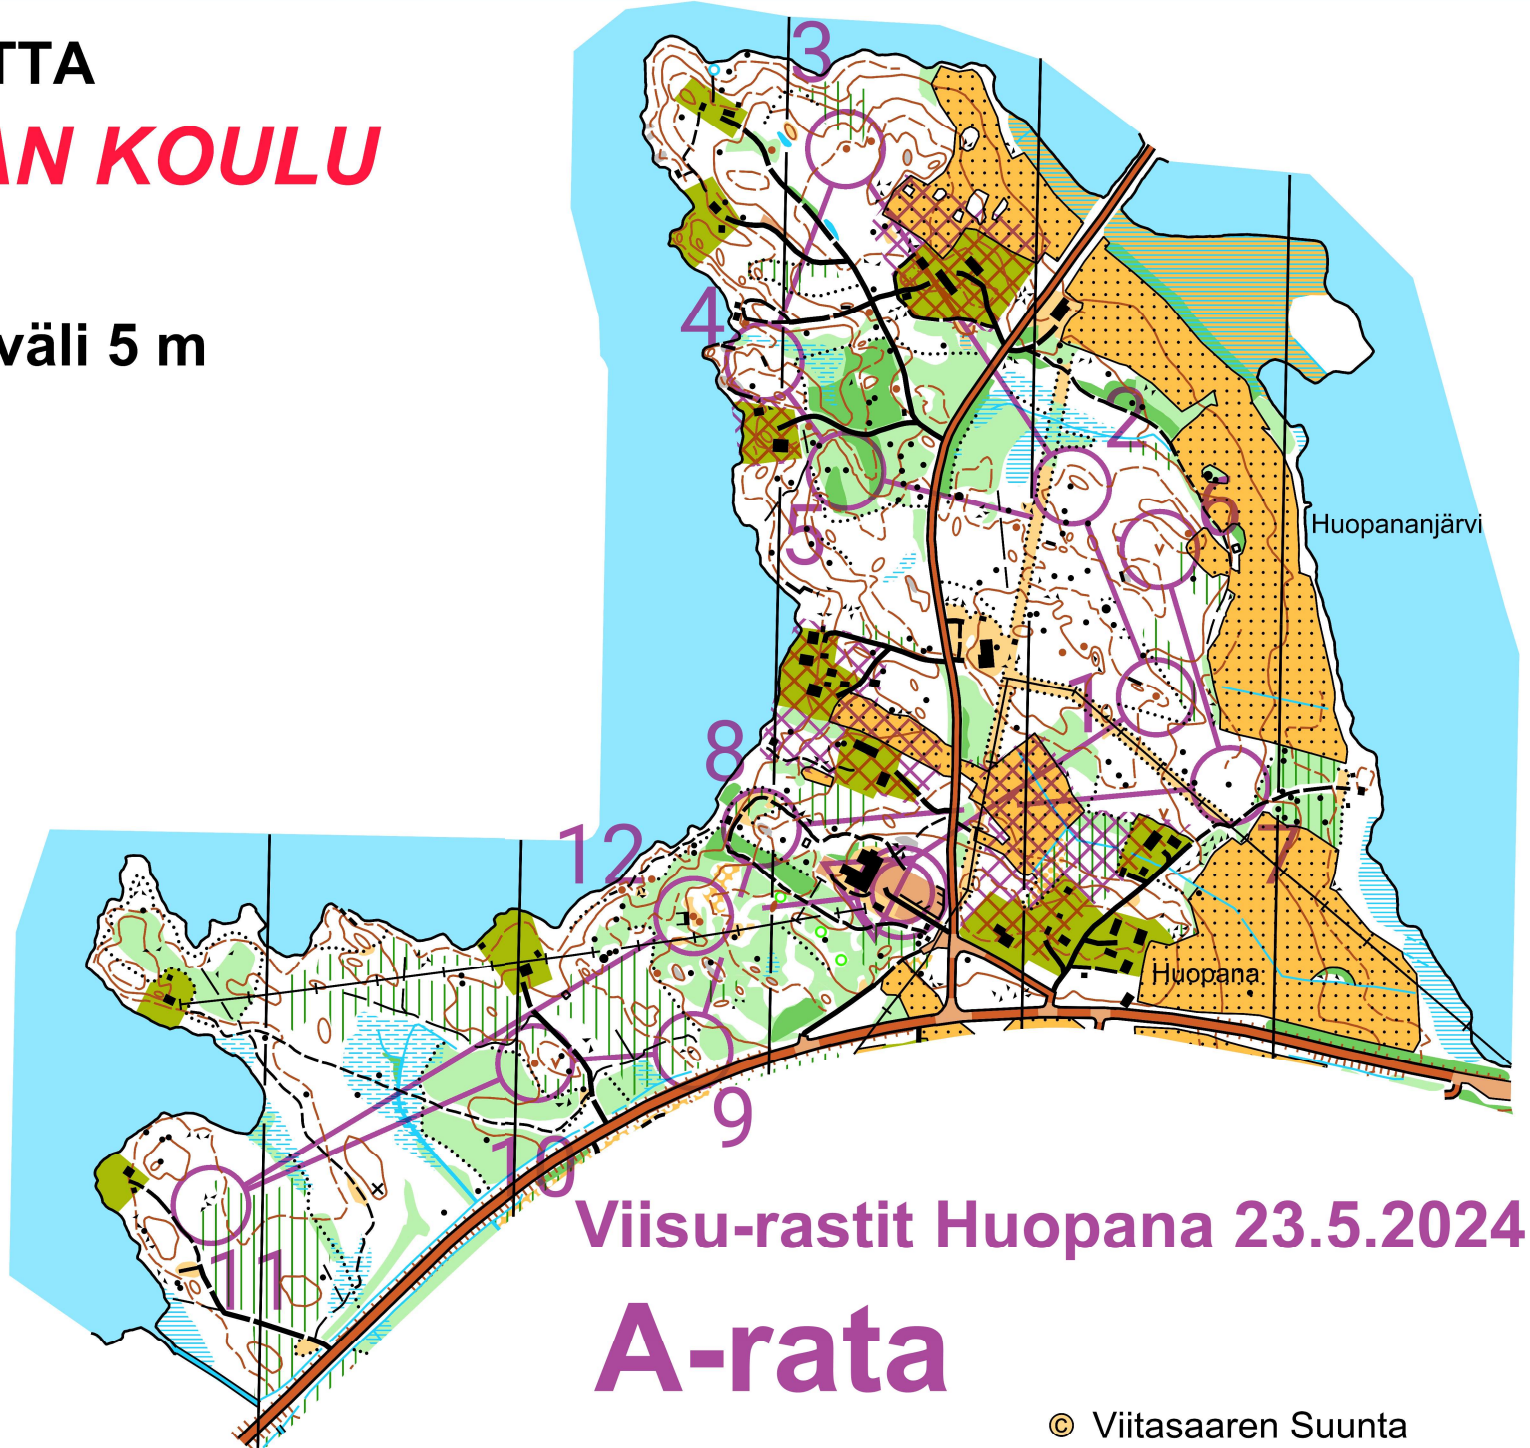

OPETUSKARTTA

HUOPANAN KOULU

VIITASAARI

1:7500 / käyräväli 5 m

Viisu-rastit Huopana 23.5.2024

A-rata	3,9 km	
▷	■	∇
1 107	●	○
2 108	▲	1 ○
3 110 ←	●	○
4 111	≡	⊥
5 112	▲	1 ○
6 113	∇	○
7 65	▲	1,2 ○
8 103	⌢	ñ
9 115	○	○
10 116	●	○
11 117	▲▲	○
12 118 ↖	●	○
○	210 m	⊗

Viisu-rastit Huopana 23.5.2024

A-rata