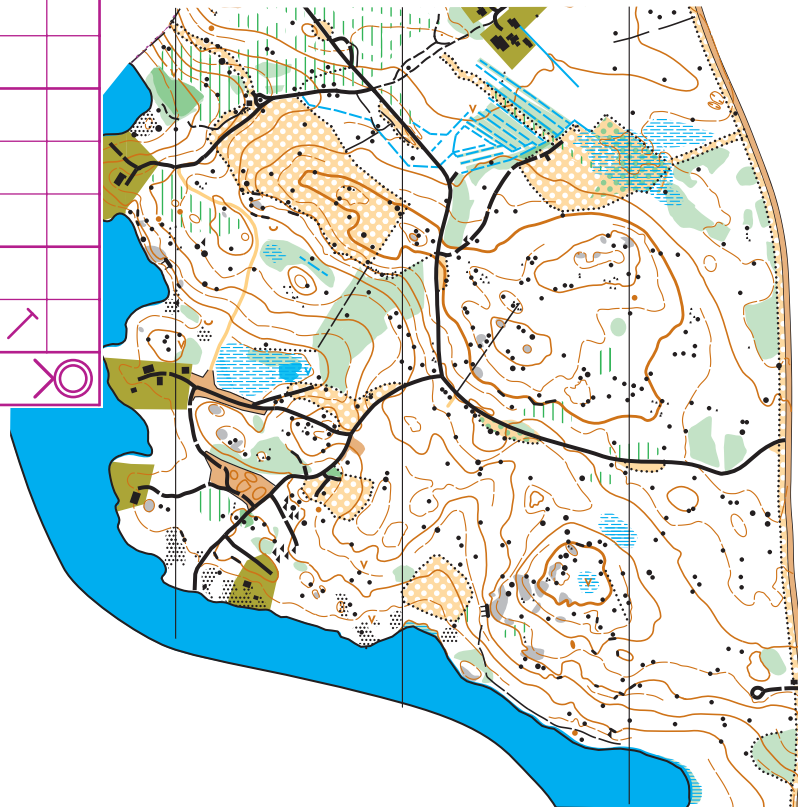

ViiSu-rastit 16.5.2024			
B-Rata	2,8 km		
1	126		
2	132		
3	130		
4	131		2.0
5	133		
6	138		
7	134		
8	128		
	340 m		

ViiSu-rastit 16.5.2024 B-Rata

Pikkasen
PAREMPI
PERIFERIA
VIITASAARI