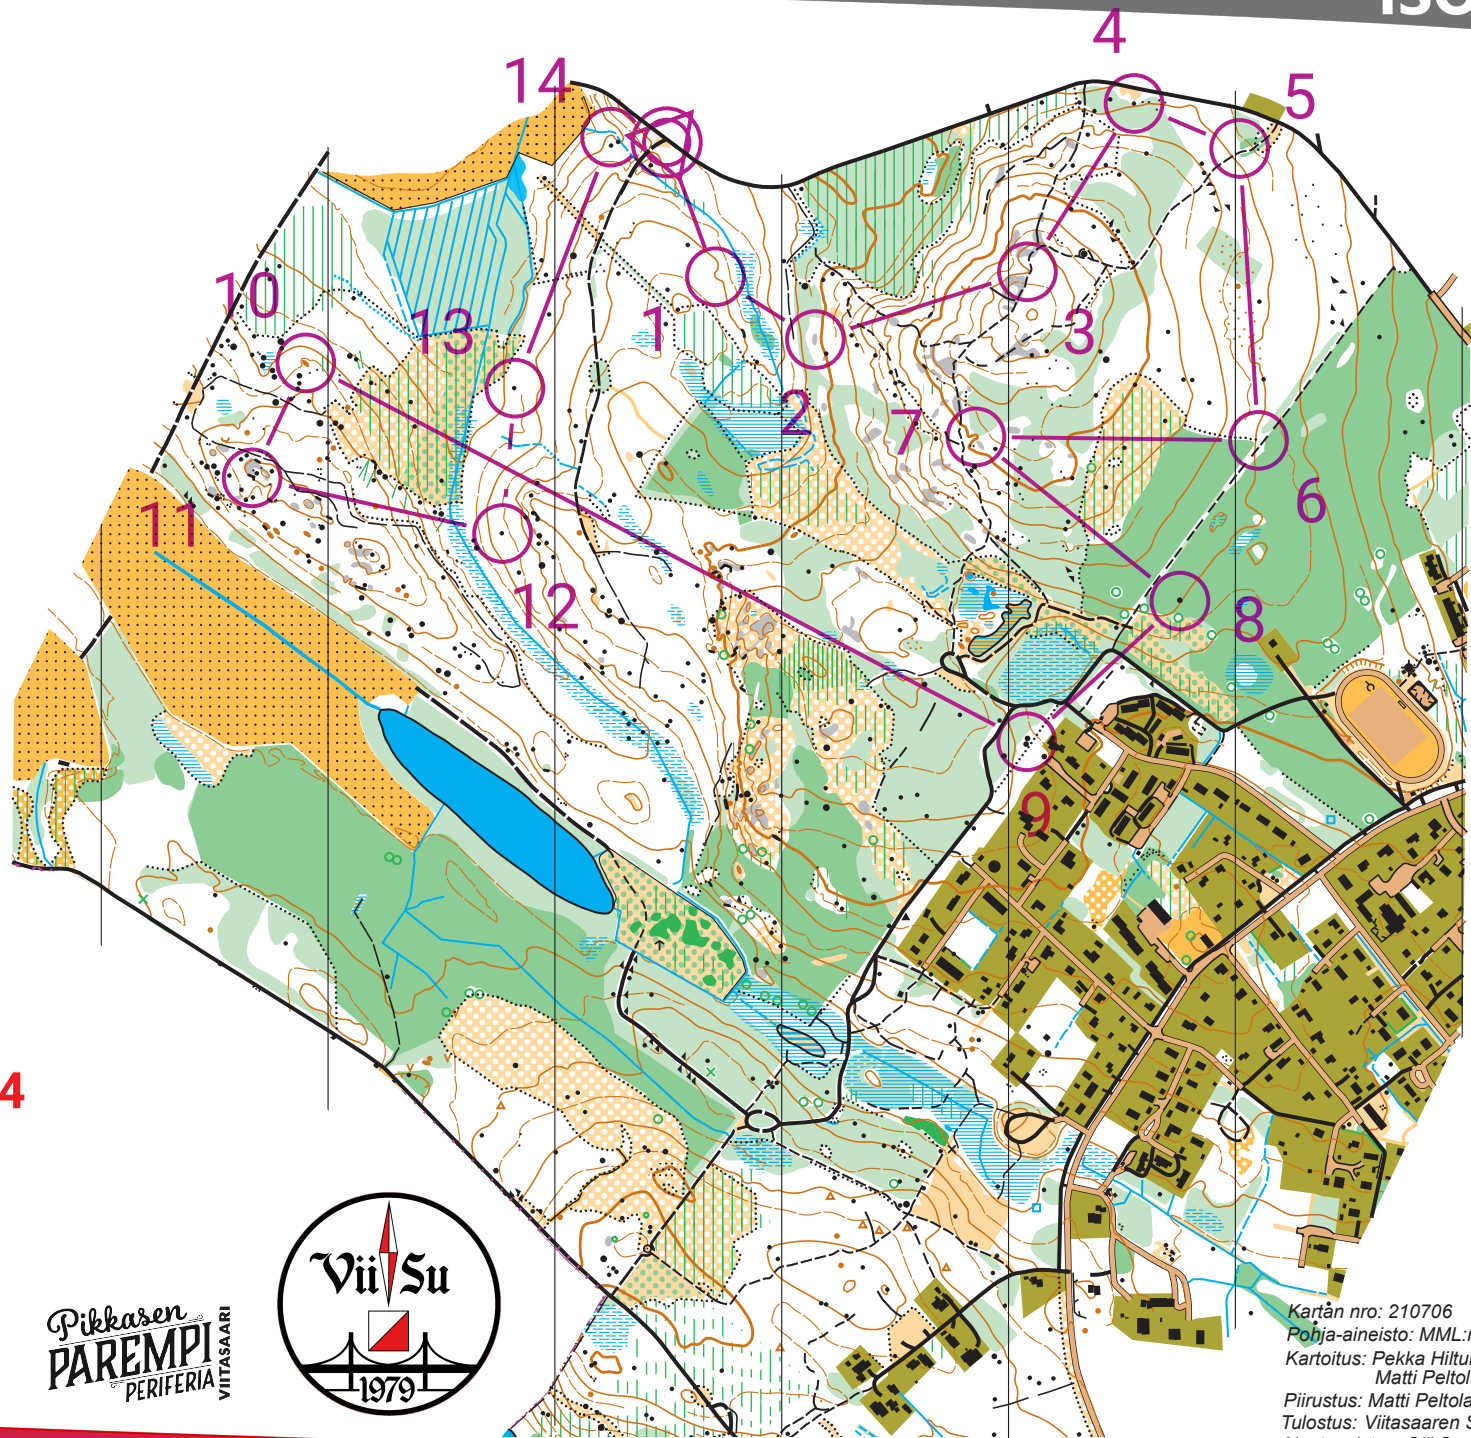

ViiSu-rastit 13.6.2024				
A-Rata	4,6 km			
▷		/ / X		
1	31	∩		
2	32	✱		
3	33	∩		
4	34	▲		○
5	43	✘		○
6	35	⋯		
7	42	∩		
8	44	▲		
9	36	▲		
10	37	●		
11	38	≡		
12	39	▲		
13	40	▲		
14	41	∩		
		70 m		

ViiSu-rastit 13.6.2024
A-Rata

Pikkasen
PAREMPI
PERIFERIA
VIITASAARI

Kartan nro: 210706
Pohja-aineisto: MML:n avoin aineisto
Kartoitus: Pekka Hiltunen 5/2019
Matti Peltola 07/2021
Piirustus: Matti Peltola ocad 19078
Tulostus: Viitasaaren Suunta
Ajantasaistus: Olli Savolainen 6/2024