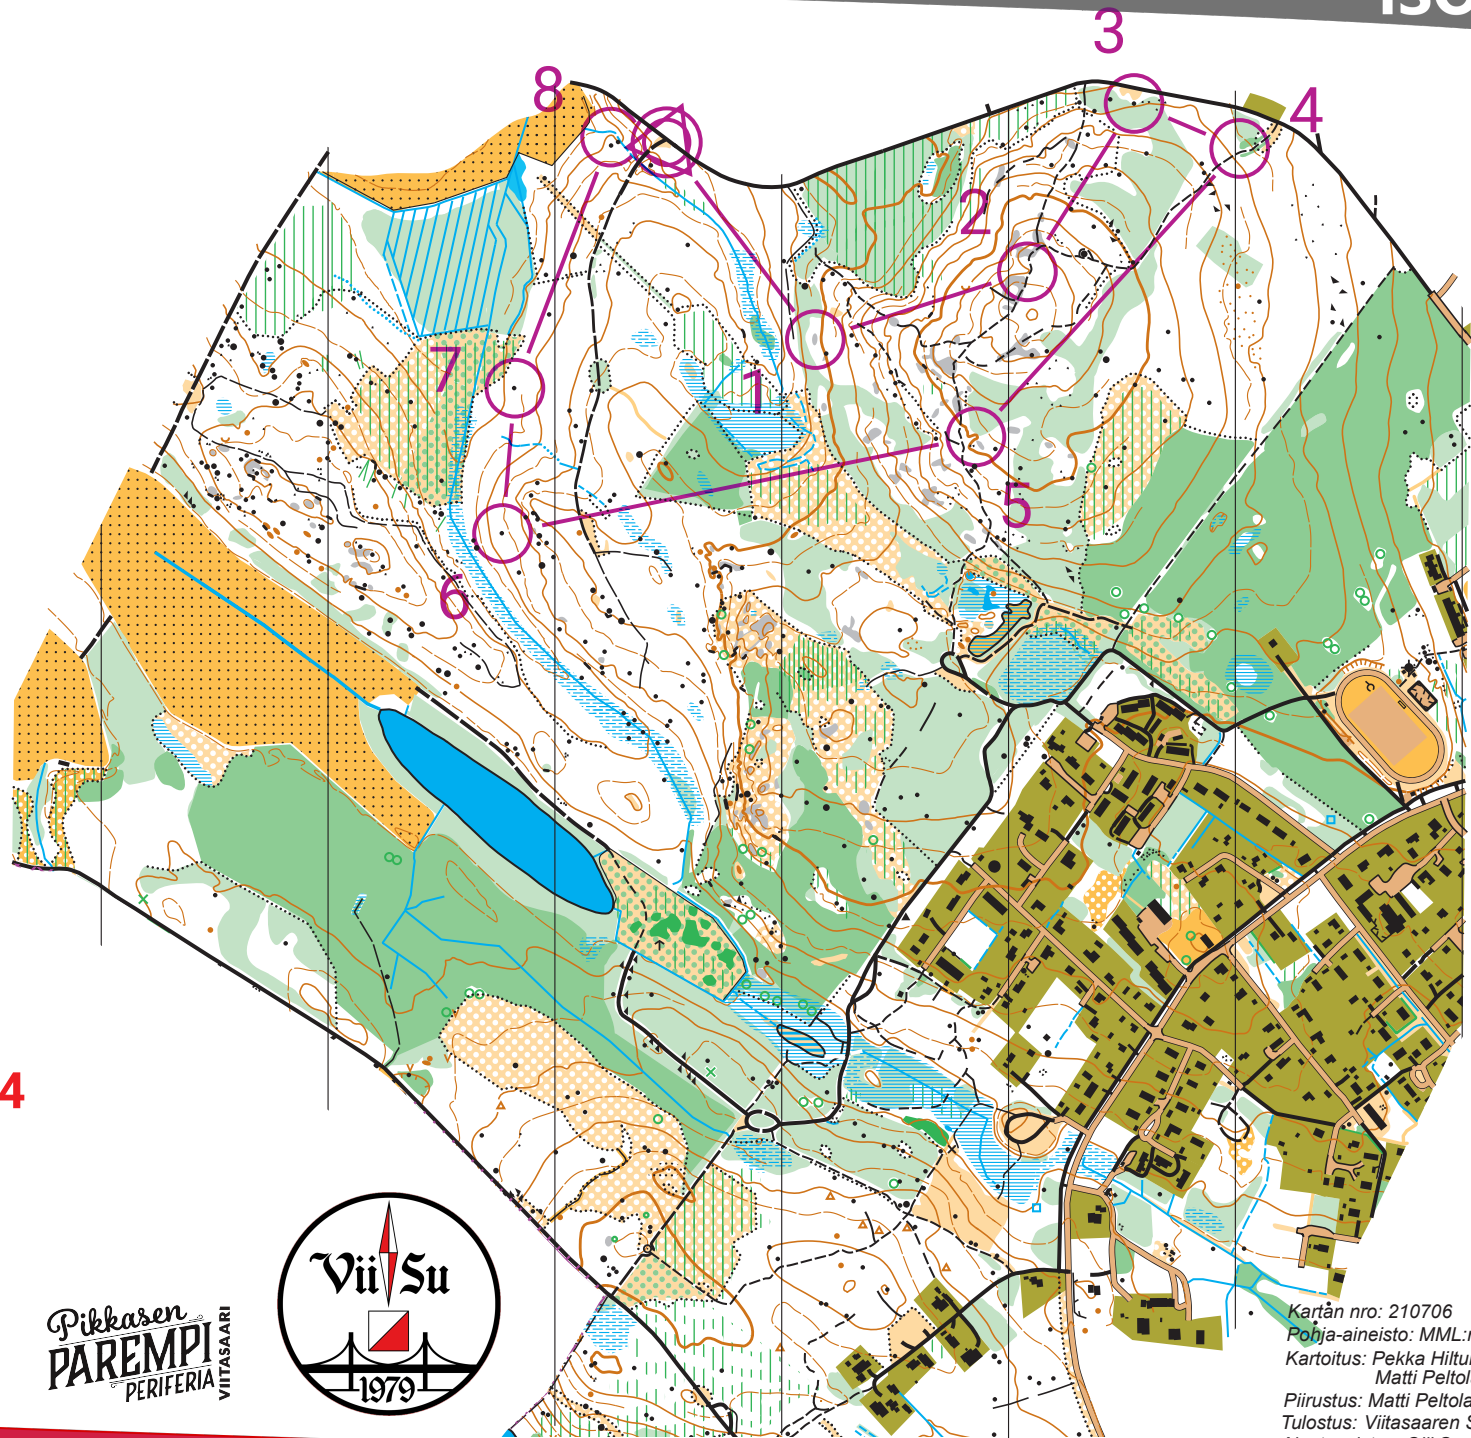

ViiSu-rastit 13.6.2024				
B-Rata	2,8 km			
▷		/	/	×
1	32	*		
2	33	∩		
3	34	▲		○
4	43	⊗		○
5	42	∩		
6	39	▲		
7	40	▲		
8	41	⌒		
		70 m		

**ViiSu-rastit 13.6.2024**  
**B-Rata**

Pikkasen  
**PAREMPI**  
PERIFERIA  
VIITASAARI

Kartan nro: 210706  
Pohja-aineisto: MML:n avoin aineisto  
Kartoitus: Pekka Hiltunen 5/2019  
Matti Peltola 07/2021  
Piirustus: Matti Peltola ocad 19078  
Tulostus: Viitasaaren Suunta  
Ajantasaistus: Olli Savolainen 6/2024