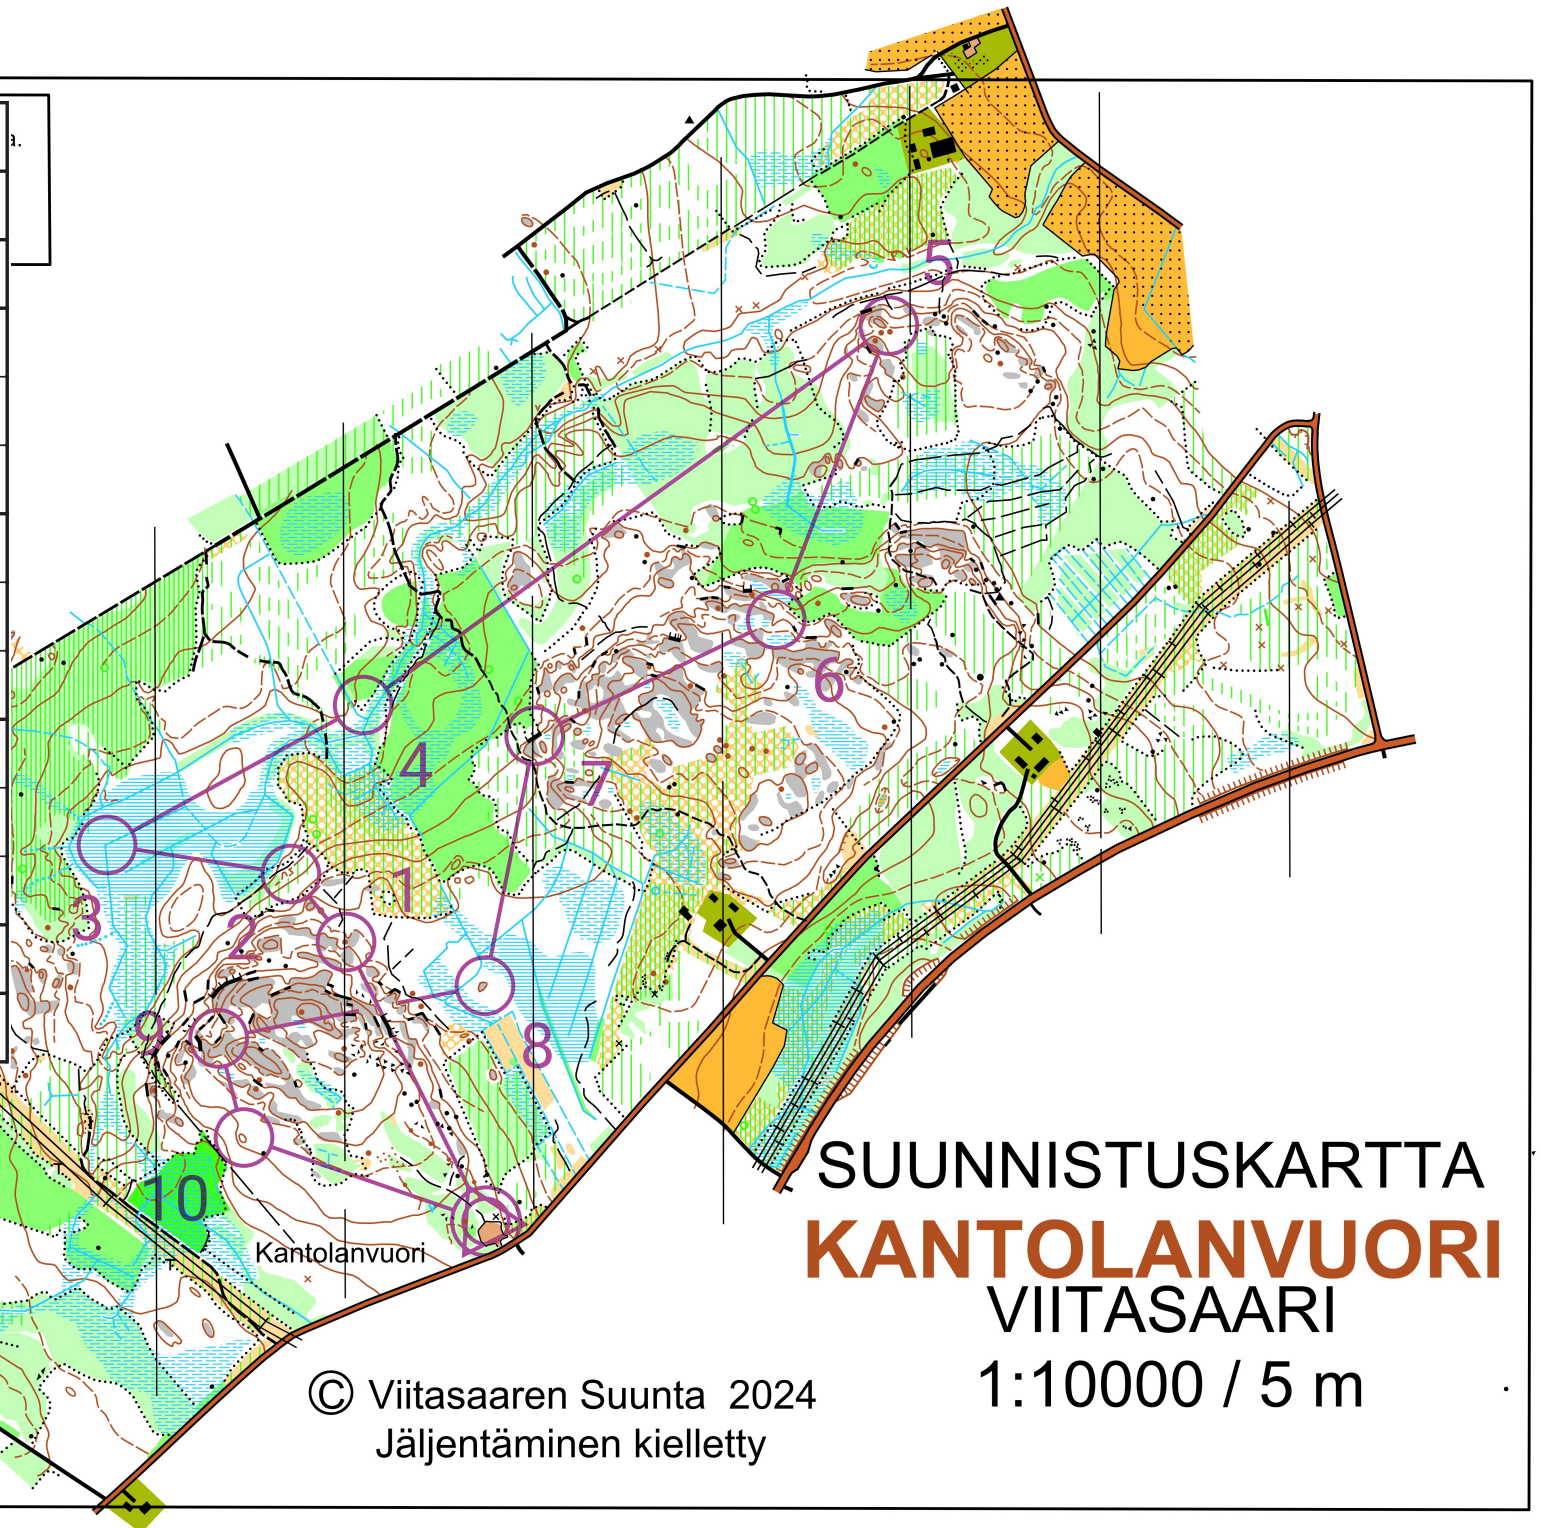

Viisu-rastit Kantolanvuori 25.7.24

A-rata		4,0 km		
▷		⋄		⊥
1	115	●	1,6	⊙
2	109	∩		
3	111	⋈	⌒	⌑
4	112	⋯		∇
5	113	↑	○ ●	≡
6	107	∩		
7	106	≡		⊥
8	104	○		
9	114	≡	1,2	⊥
10	110	○		⊙
⊙		340 m		⊙

SUUNNISTUSKARTTA
KANTOLANVUORI
 VIITASAARI

1:10000 / 5 m

© Viitasaaren Suunta 2024
 Jäljentäminen kielletty