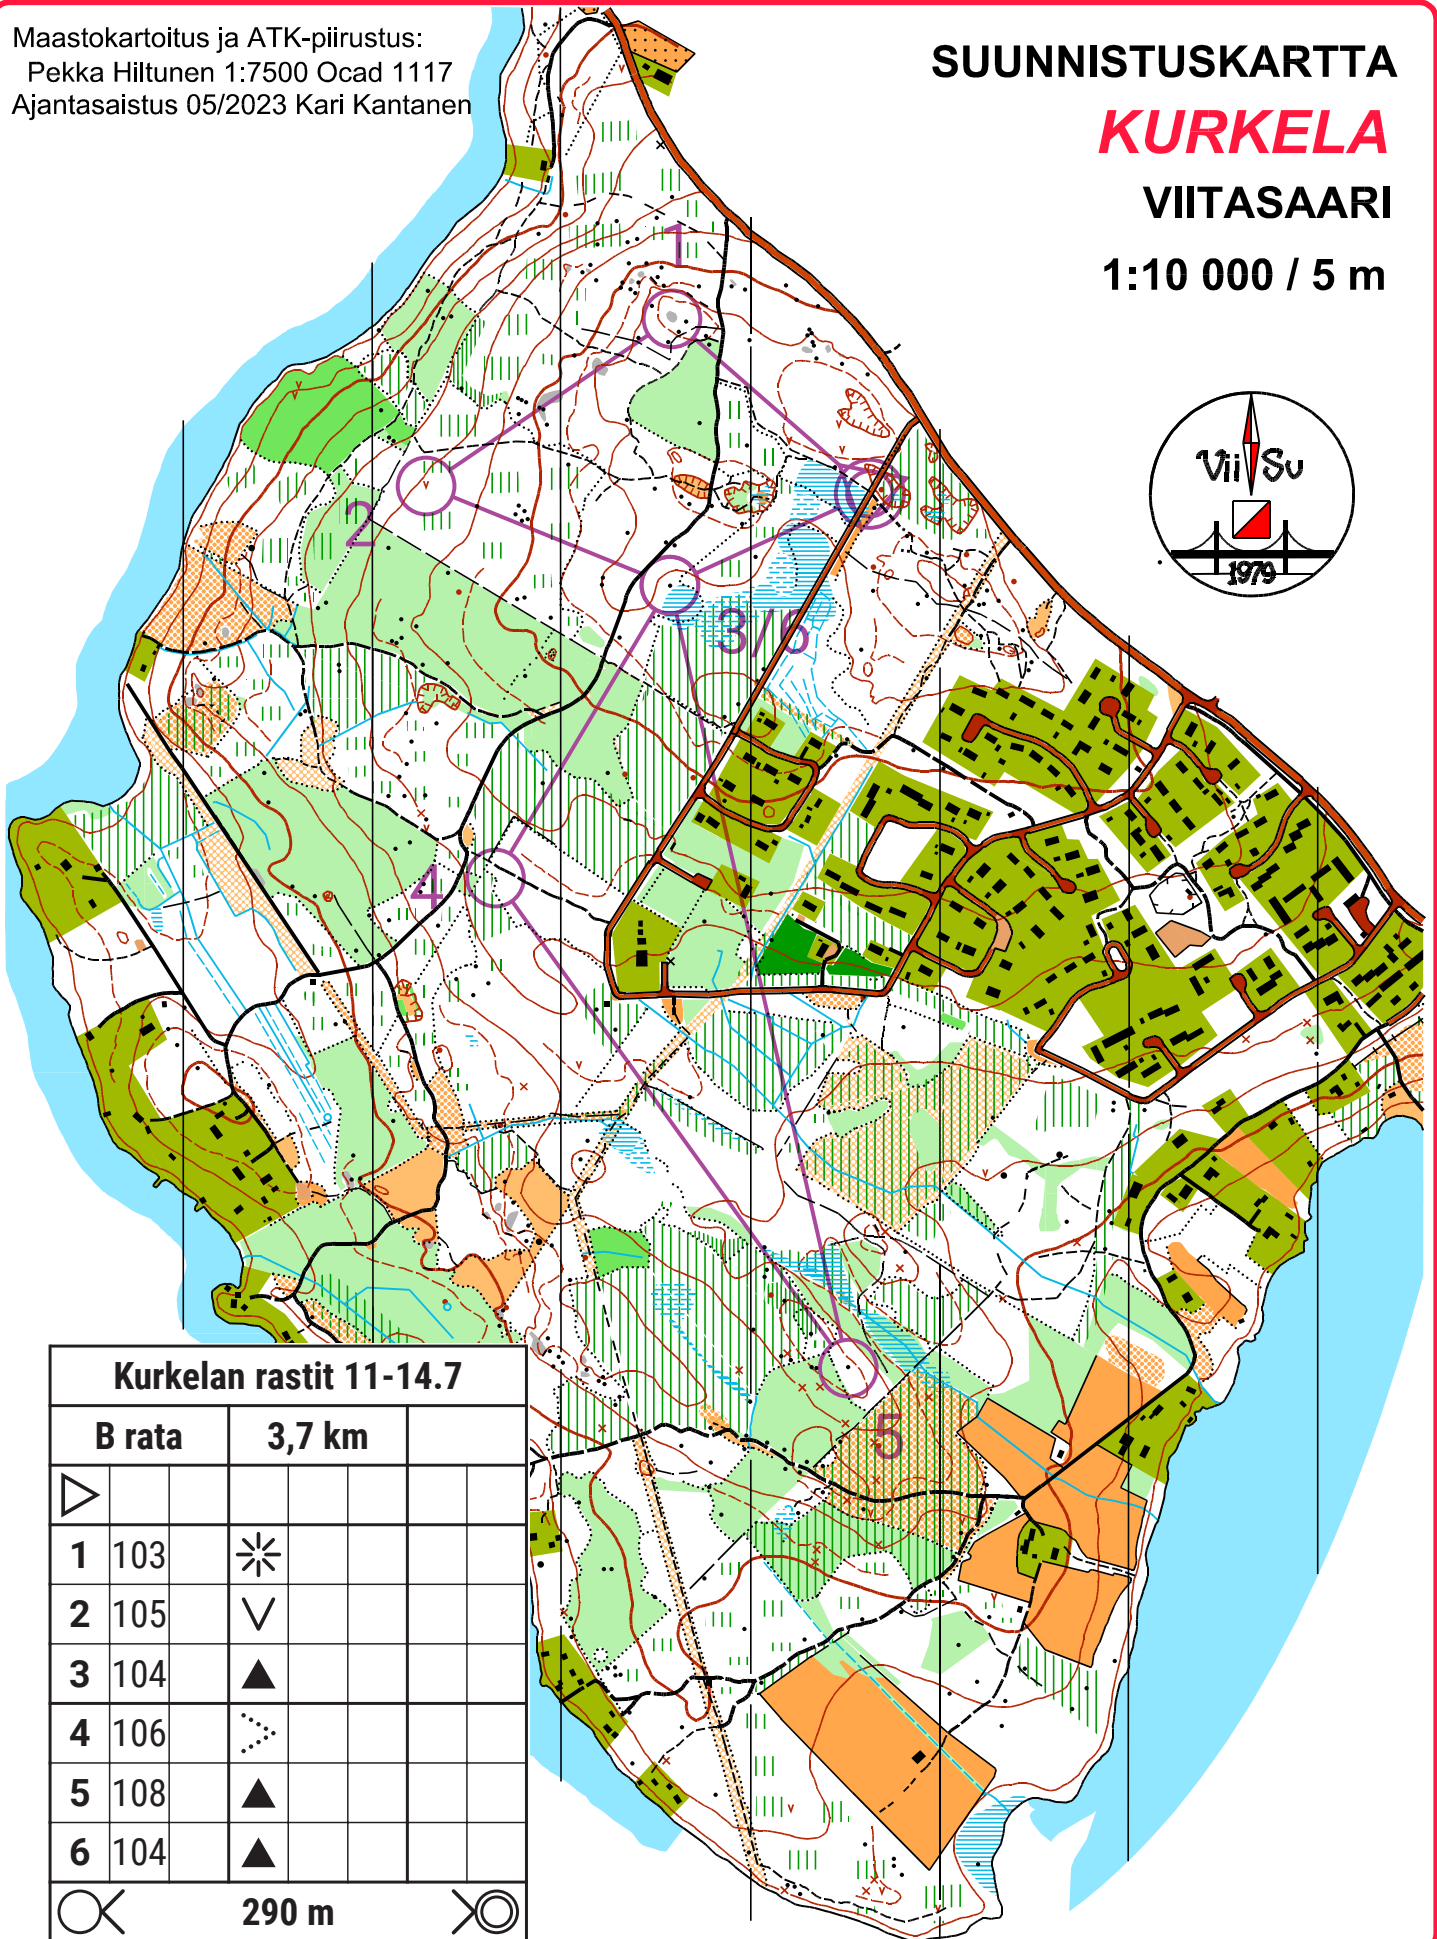

Maastokartoitus ja ATK-piirustus:
 Pekka Hiltunen 1:7500 Ocad 1117
 Ajantasaistus 05/2023 Kari Kantanen

SUUNNISTUSKARTTA

KURKELA

VIITASAARI

1:10 000 / 5 m

Kurkelan rastit 11-14.7

B rata **3,7 km**

▷					
1	103	✳			
2	105	∇			
3	104	▲			
4	106	▷			
5	108	▲			
6	104	▲			
○		290 m		○	