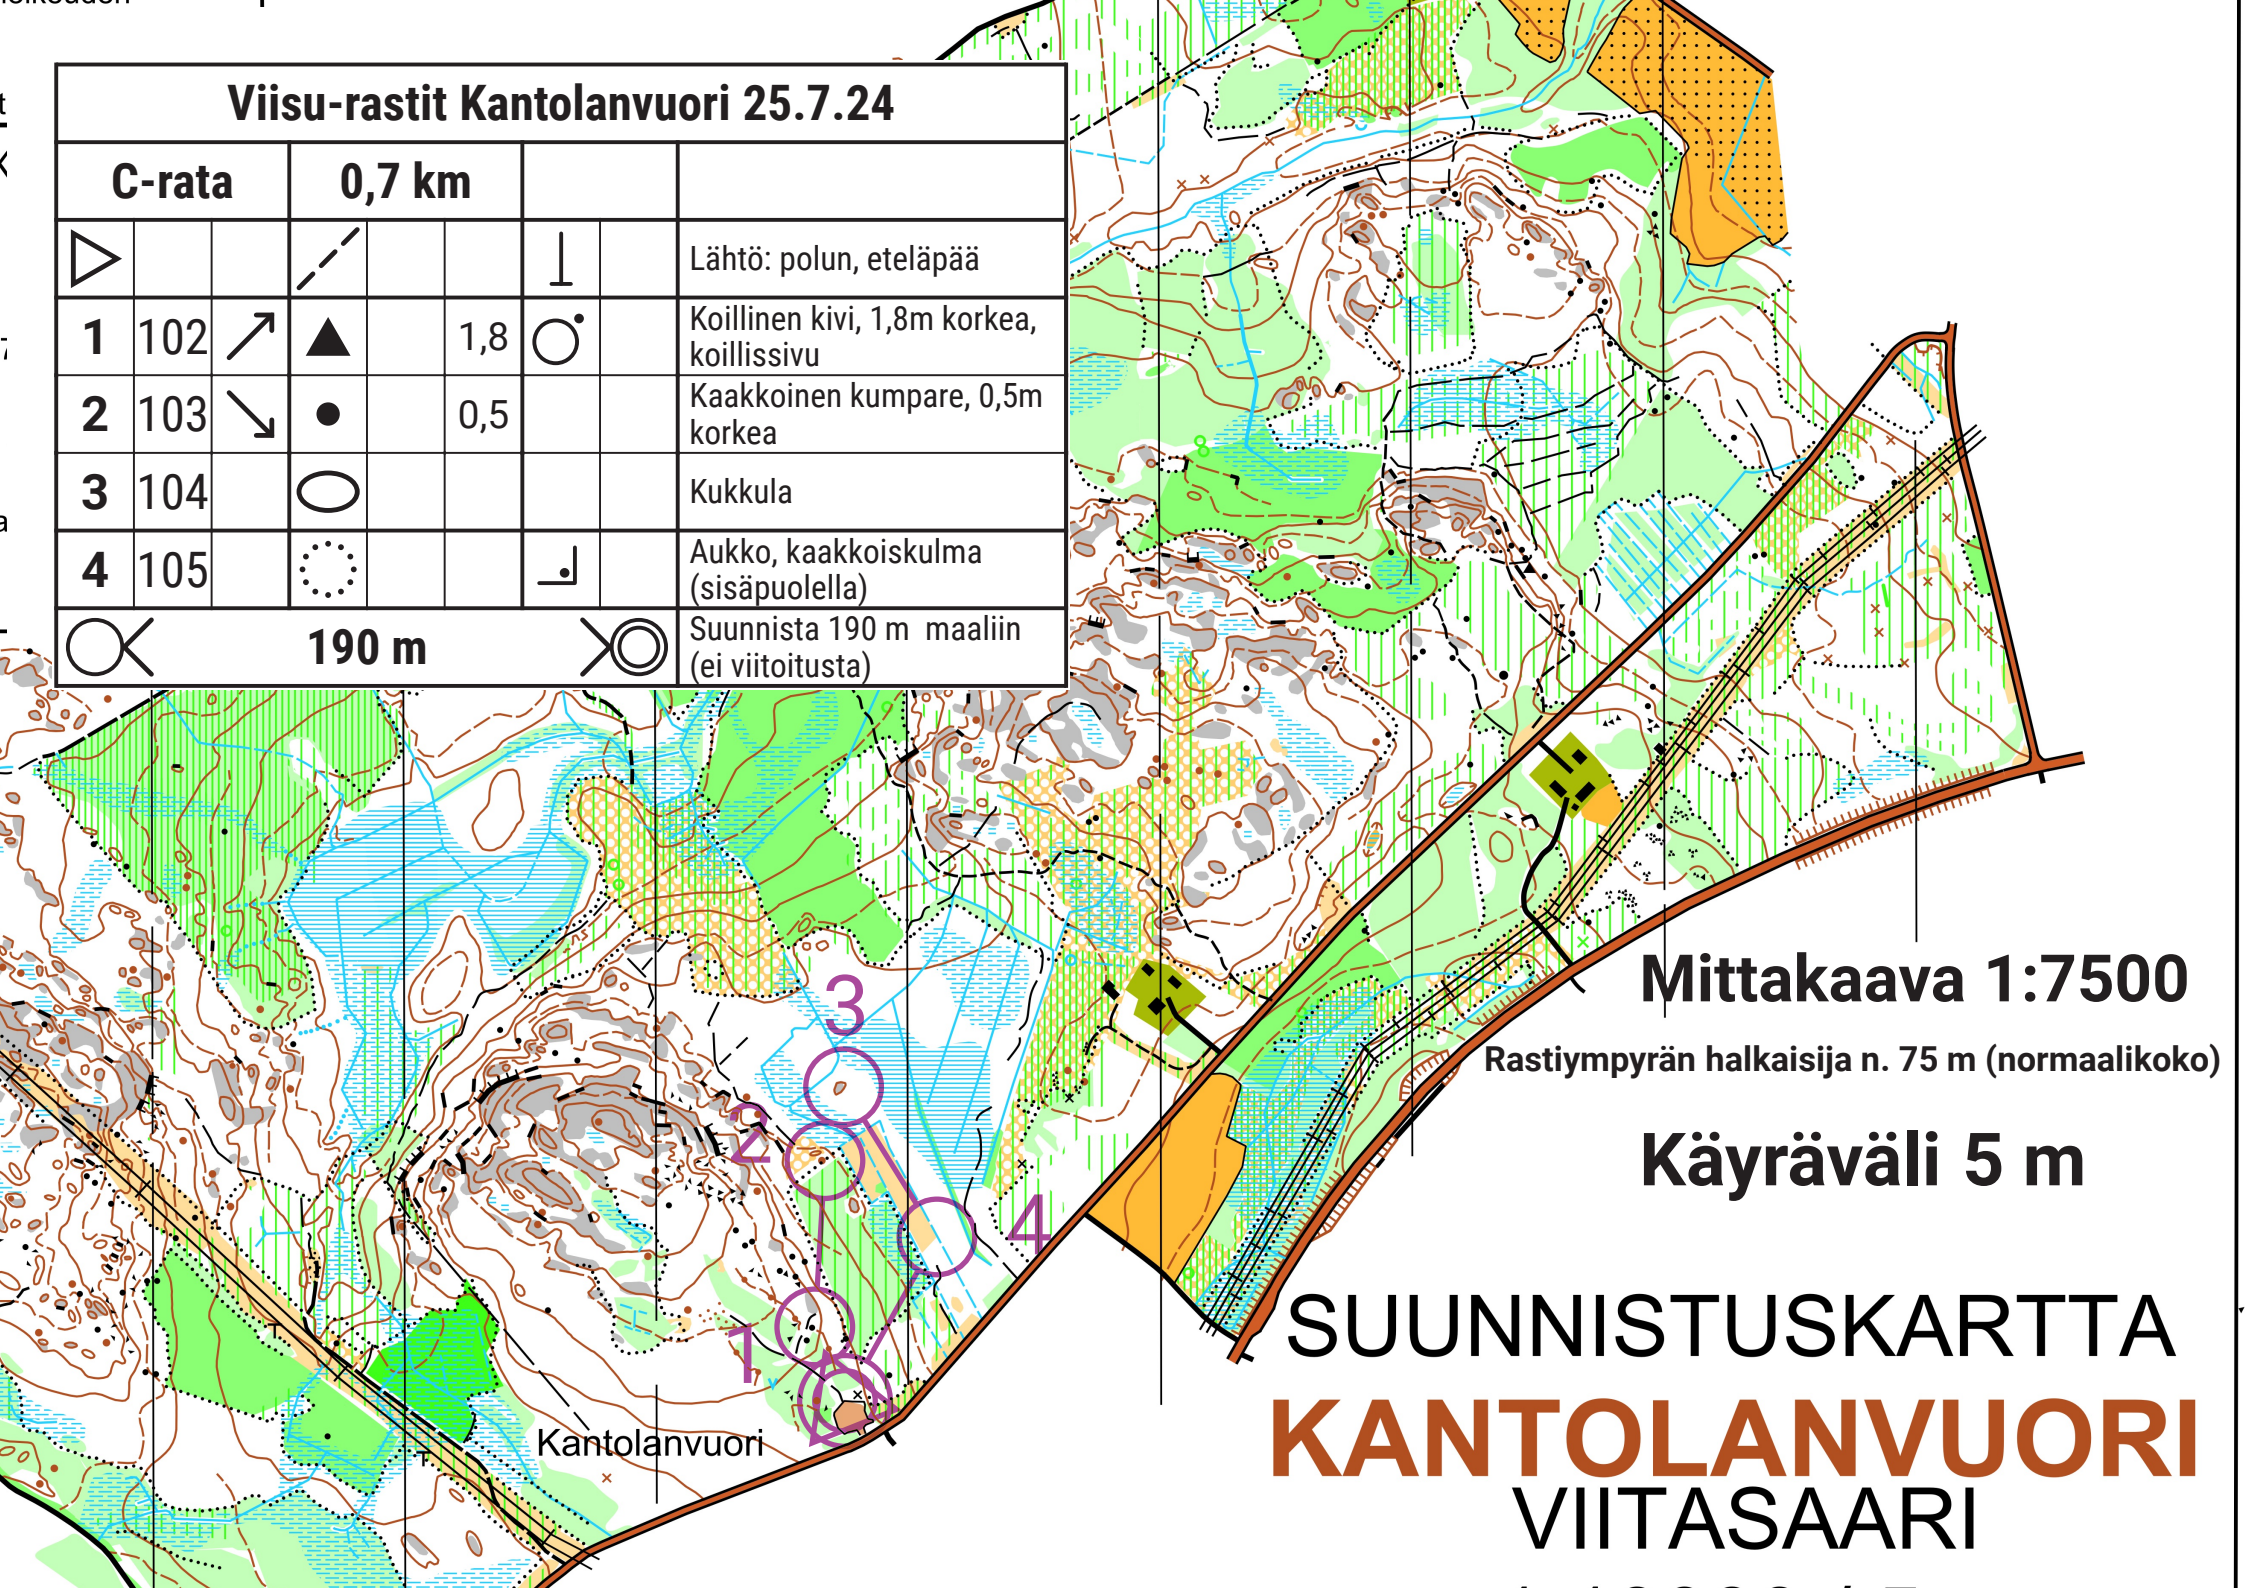

# Viisu-rastit Kantolanvuori 25.7.24

C-rata

0,7 km

▷		↗	↘	⊥		Lähtö: polun, eteläpää
1	102	↗	▲	1,8	○	Koillinen kivi, 1,8m korkea, koillissivu
2	103	↘	●	0,5		Kaakkoinen kumpare, 0,5m korkea
3	104		○			Kukkula
4	105		⊙		⊥	Aukko, kaakkoiskulma (sisäpuolella)
⊙		190 m	⊙			Suunnista 190 m maaliin (ei viitoitusta)

Mittakaava 1:7500

Rastiympyrän halkaisija n. 75 m (normaalikoko)

Käyräväli 5 m

SUUNNISTUSKARTTA  
**KANTOLANVUORI**  
VIITASAARI