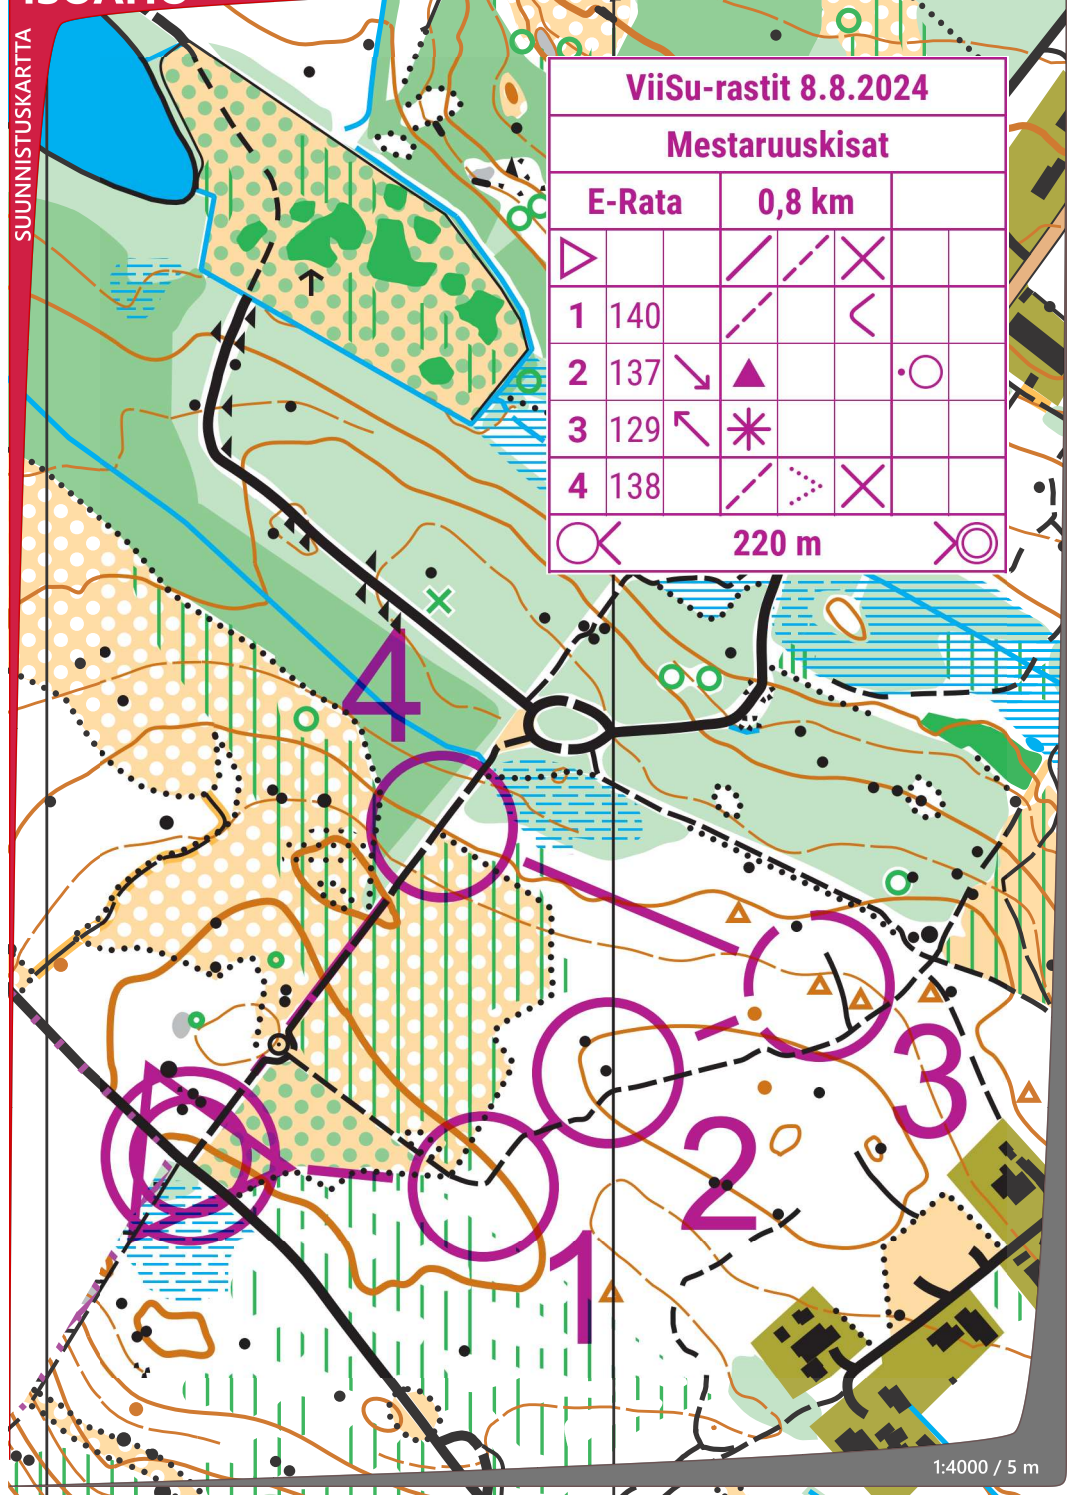

ViiSu-rastit 8.8.2024				
Mestaruuskisat				
E-Rata	0,8 km			
▷		/ - / -	✕	
1	140	/ - / -	<	
2	137	↘	▲	○
3	129	↖	*	
4	138	/ - / -	>	✕
○	220 m			○

ViiSu-rastit 8.8.2024				
Mestaruuskisat				
E-Rata	0,8 km			
▷		/ - / -	✕	
1	140	/ - / -	<	
2	137	↘	▲	○
3	129	↖	*	
4	138	/ - / -	>	✕
○	220 m			○