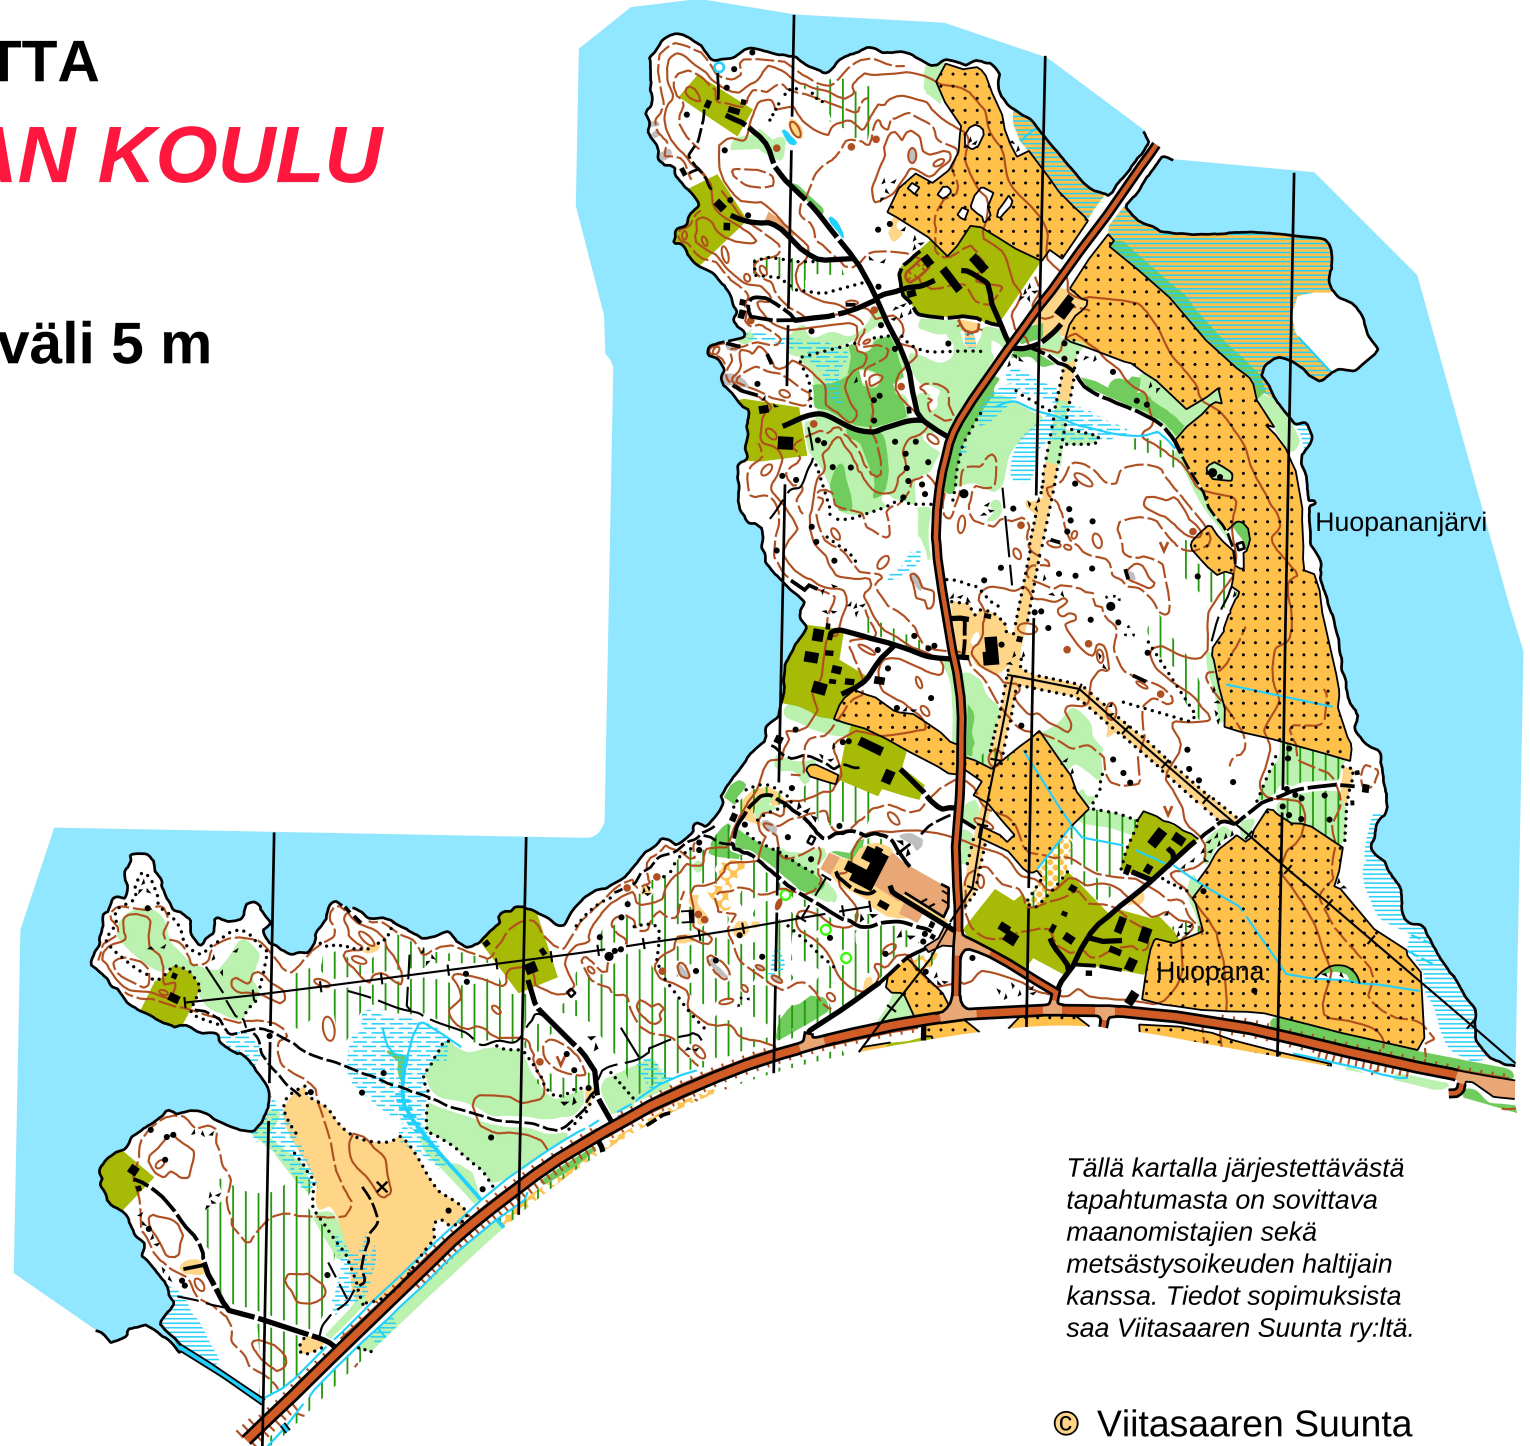

OPETUSKARTTA

HUOPANAN KOULU

VIITASAARI

1:7500 / käyräväli 5 m

SUUNNISTUSKARTTA 1407xx

Pohja-aineisto:

Stereokartoitus

Suunta Kartta

Maastokartoitus ja piirtäminen:

1998-99, OCAD 1117

Pekka Hiltunen

Ajantasaistus:

Pekka Hiltunen 8/2013

Olli Savolainen 8/2023-5

Tällä kartalla järjestettävästä tapahtumasta on sovittava maanomistajien sekä metsästysoikeuden haltijain kanssa. Tiedot sopimuksista saa Viitasaaren Suunta ry:ltä.