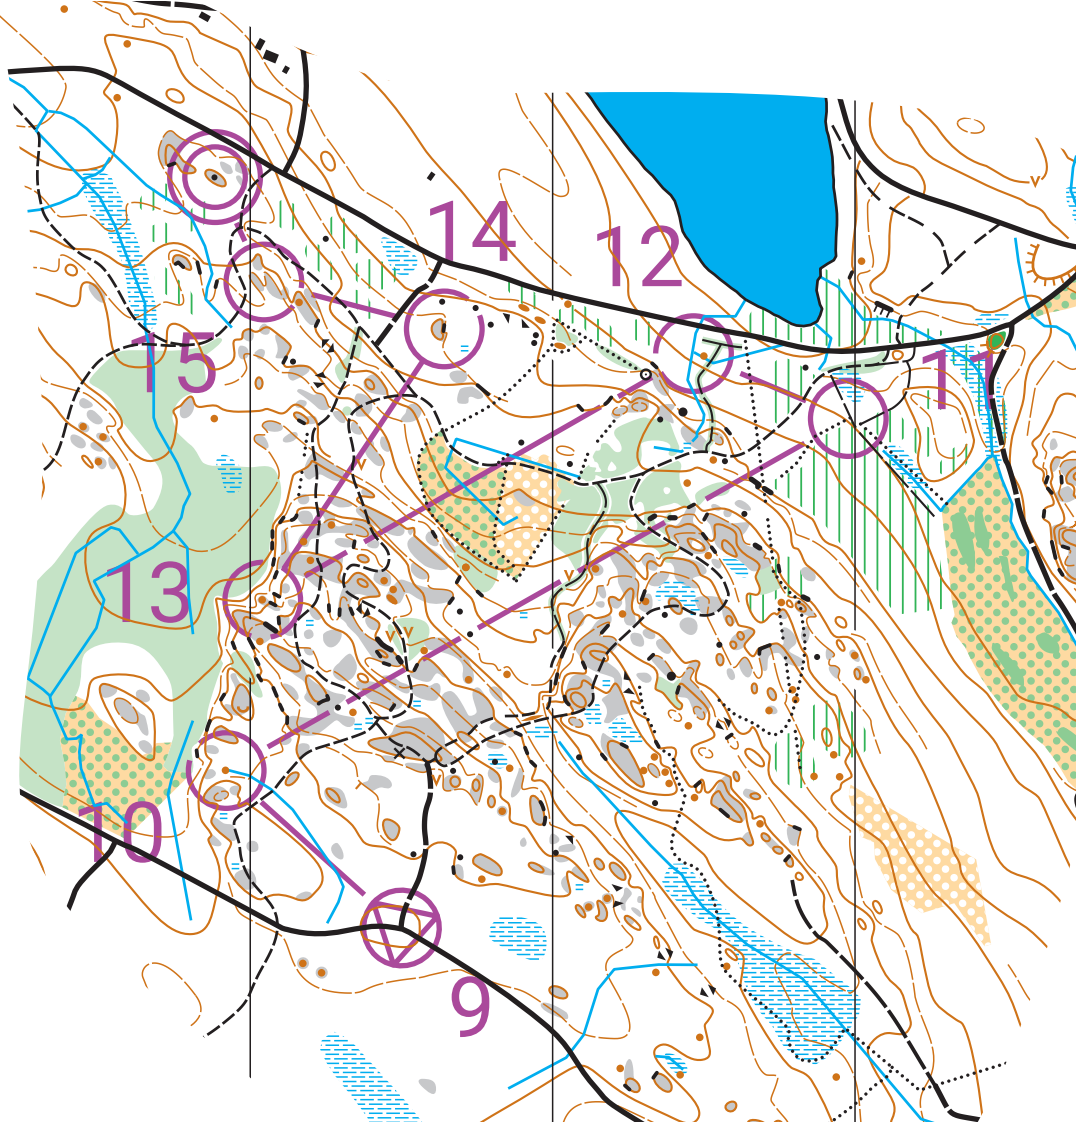

KAASUVUORI

1:7 500

A-rata

ViiSu-rastit 28.5.2026

ViiSu-rastit 28.5.2026				
A-rata-1		4,3 km		
▷		/ / X		
1	121	•		
2	137	○		○
3	120	∩ ∩ X		
4	123	≡		○ _L
5	124	∇		
6	126	≡		
7	127	∩ ∪		
8	128	○		○
9	129	/ / X		
◁				

KAASUVUORI

1:7 500

A-rata

ViiSu-rastit 28.5.2026

ViiSu-rastit 28.5.2026				
A-rata-2		4,3 km		
9	129	/ / X		
10	130	•		
11	132	/ ∩		
12	120	∩ ∩ X		
13	125	•		
14	133	≡		○ _L
15	136	∩		
○	110 m			○