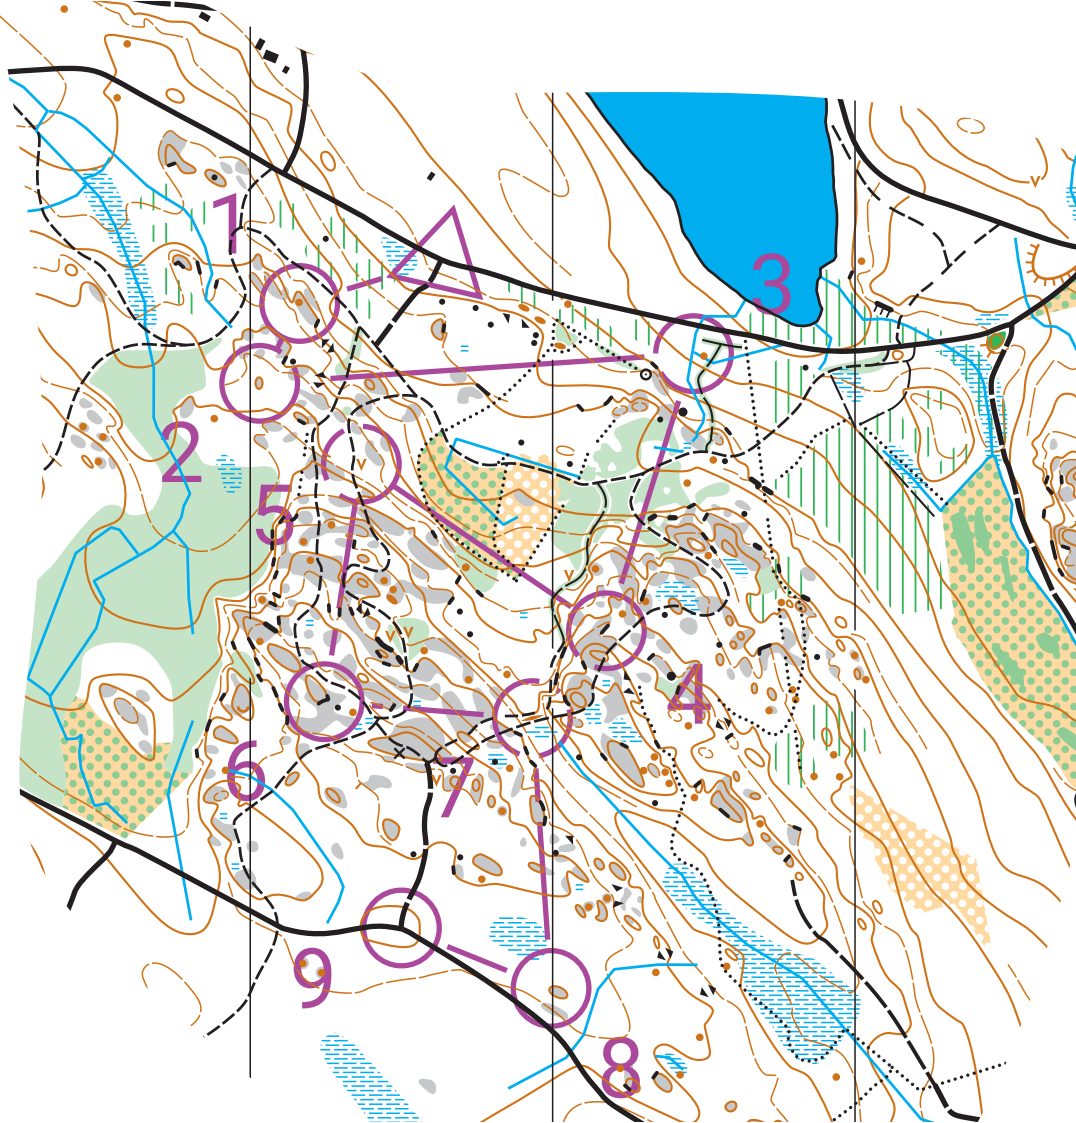

KAASUVUORI

1:7 500

A-rata

ViiSu-rastit 28.5.2026

ViiSu-rastit 28.5.2026				
A-rata-1		4,3 km		
▷		/ / X		
1	121	•		
2	137	○		○
3	120	∩ ∩ X		
4	123	≡		○ _L
5	124	∇		
6	126	≡		
7	127	∩ ∪		
8	128	○		○
9	129	/ / X		
◁				

KAASUVUORI

1:7 500

A-rata

ViiSu-rastit 28.5.2026

ViiSu-rastit 28.5.2026				
A-rata-2		4,3 km		
9	129	/ / X		
10	130	•		
11	132	/ ∩		
12	120	∩ ∩ X		
13	125	•		
14	133	≡		○ _L
15	136	∩		
○	110 m			○