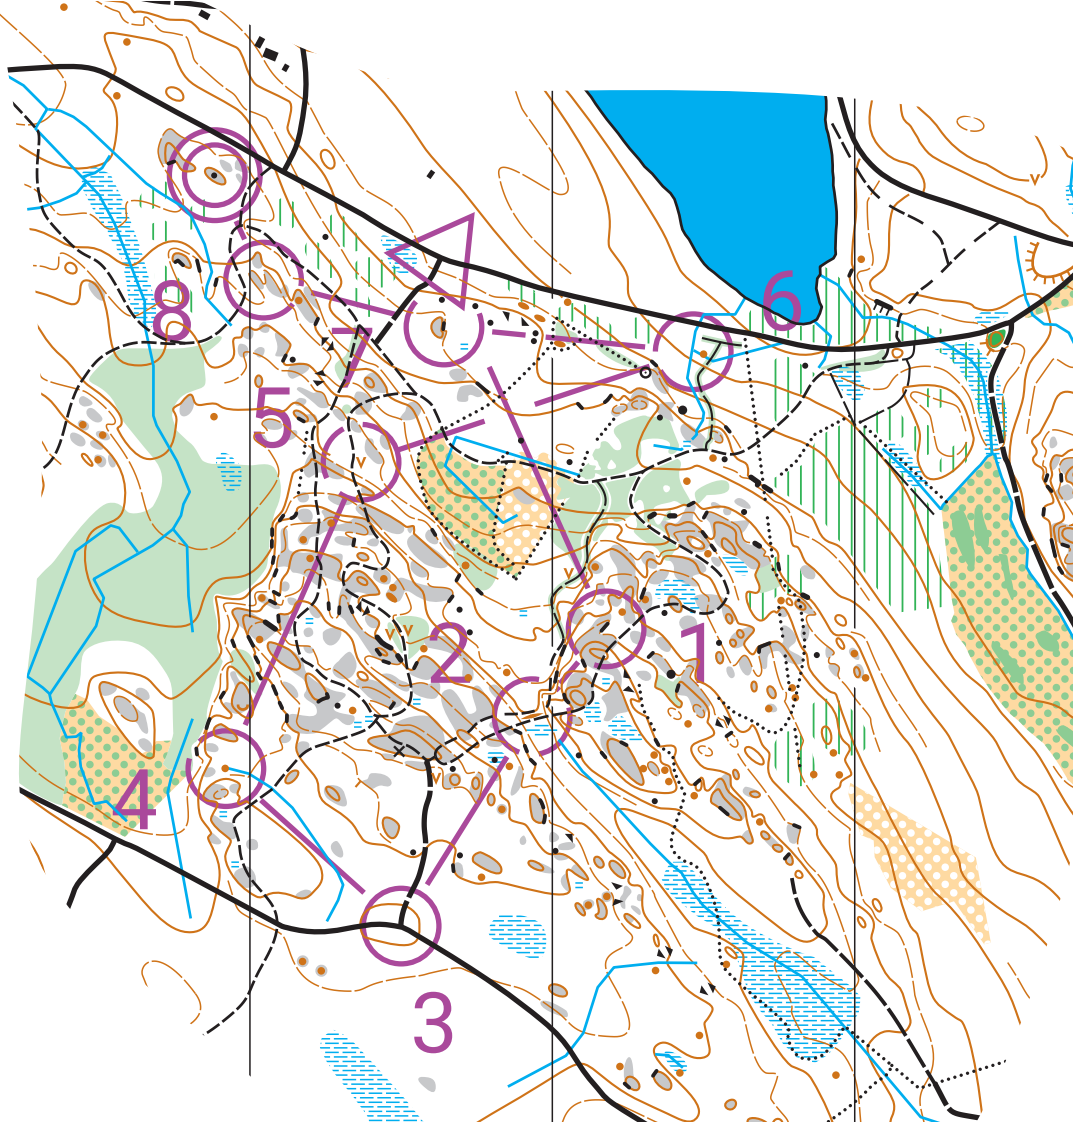

KAASUVUORI

1:7 500

B-Rata

ViiSu-rastit 28.5.2026

ViiSu-rastit 28.5.2026					
B-Rata		2,2 km			
▷		/ /	X		
1	123	≡		○ _L	
2	127	≡	∪		
3	129	/ /	X		
4	130	•			
5	124	∇			
6	120	≡	X		
7	133	↗		○ _L	
8	136	∩			
○	110 m				○