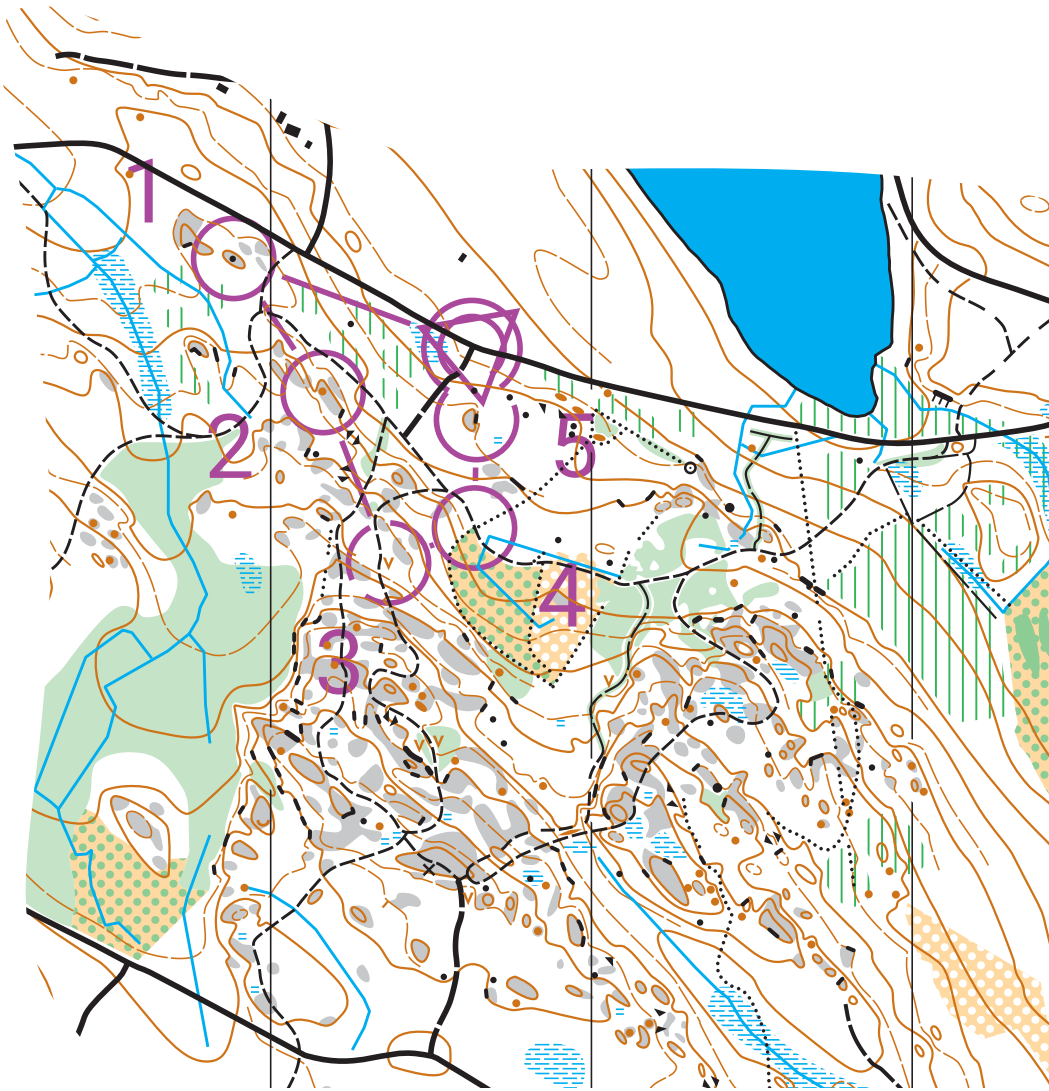

KAASUVUORI

1:5 000

C-Rata

ViiSu-rastit 28.5.2026

ViiSu-rastit 28.5.2026					
C-Rata		0,8 km			
▷		/	/	X	
1	138	▲			
2	121	●			
3	124	∇			
4	139	⋯			
5	133	↗			○ _L
○		70 m			○

KAASUVUORI

1:5 000

C-Rata

ViiSu-rastit 28.5.2026

ViiSu-rastit 28.5.2026					
C-Rata		0,8 km			
▷		/	/	X	
1	138	▲			
2	121	●			
3	124	∇			
4	139	⋯			
5	133	↗			○ _L
○		70 m			○