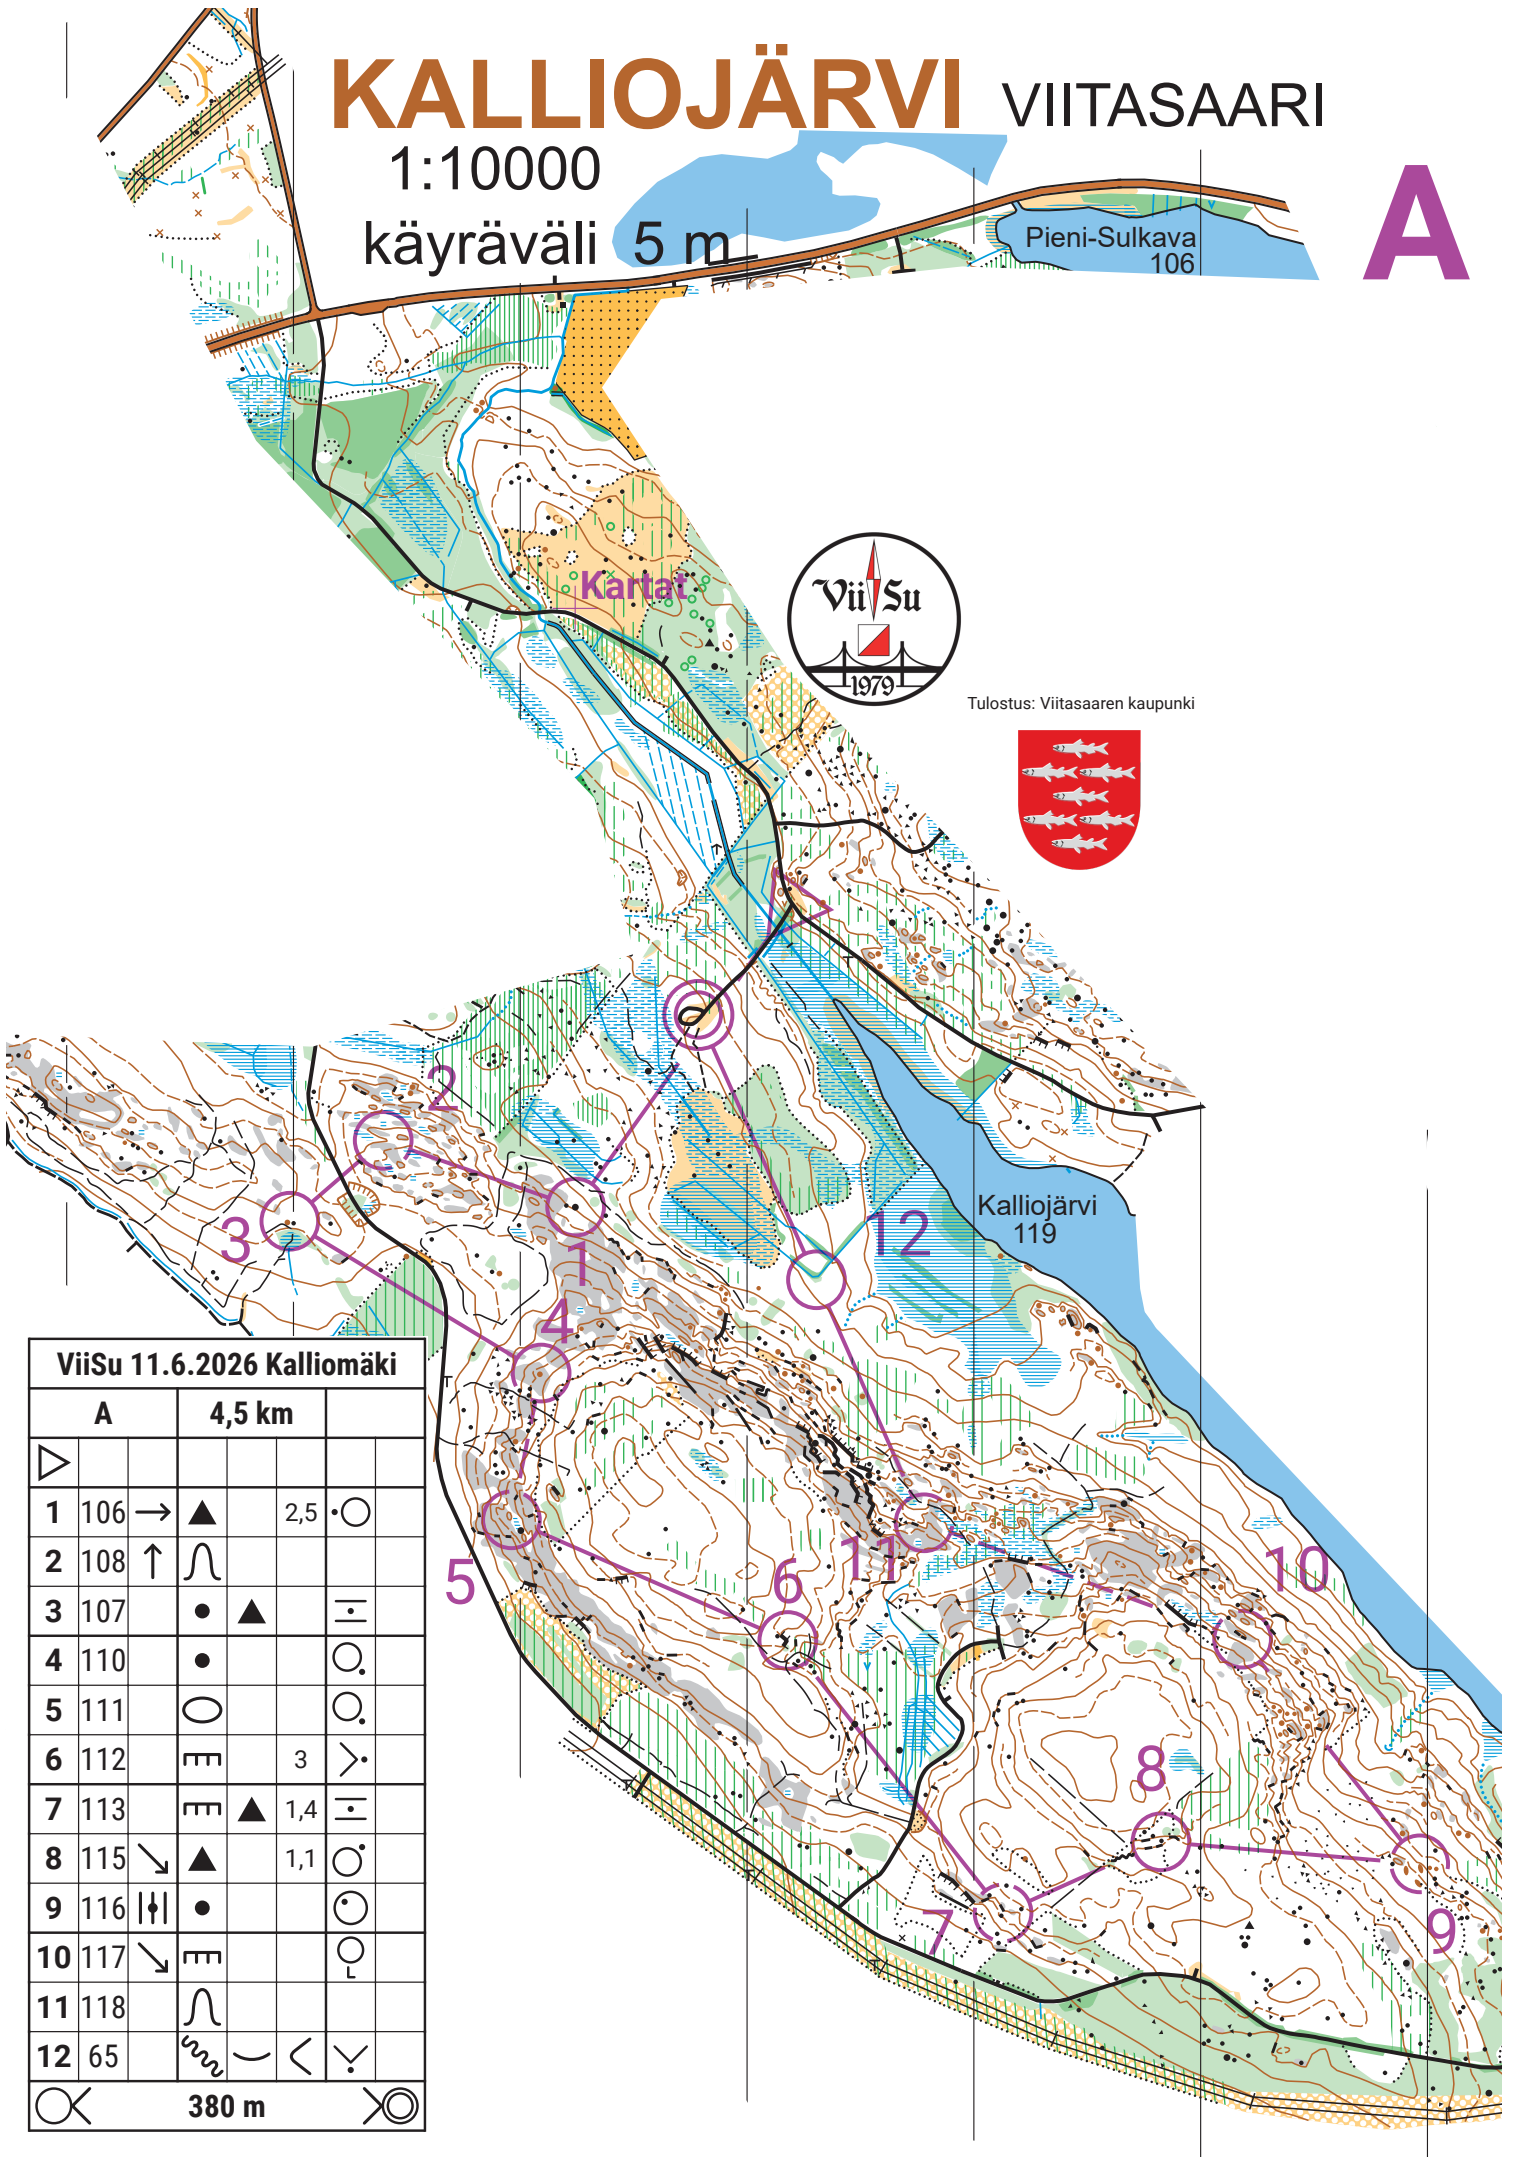

KALLIOJÄRVI VIITASAARI

1:10000

käyräväli 5 m

Pieni-Sulkava
106

A

Tulostus: Viitasaaren kaupunki

ViiSu 11.6.2026 Kalliomäki					
A		4,5 km			
▷					
1	106 →	▲	2,5	○	
2	108 ↑	∩			
3	107	● ▲		∩	
4	110	●		○	
5	111	○		○	
6	112	∩	3	>	
7	113	∩ ▲	1,4	∩	
8	115 ↘	▲	1,1	○	
9	116	●		○	
10	117 ↘	∩		○	
11	118	∩			
12	65	∩	<	∩	
○	380 m				○