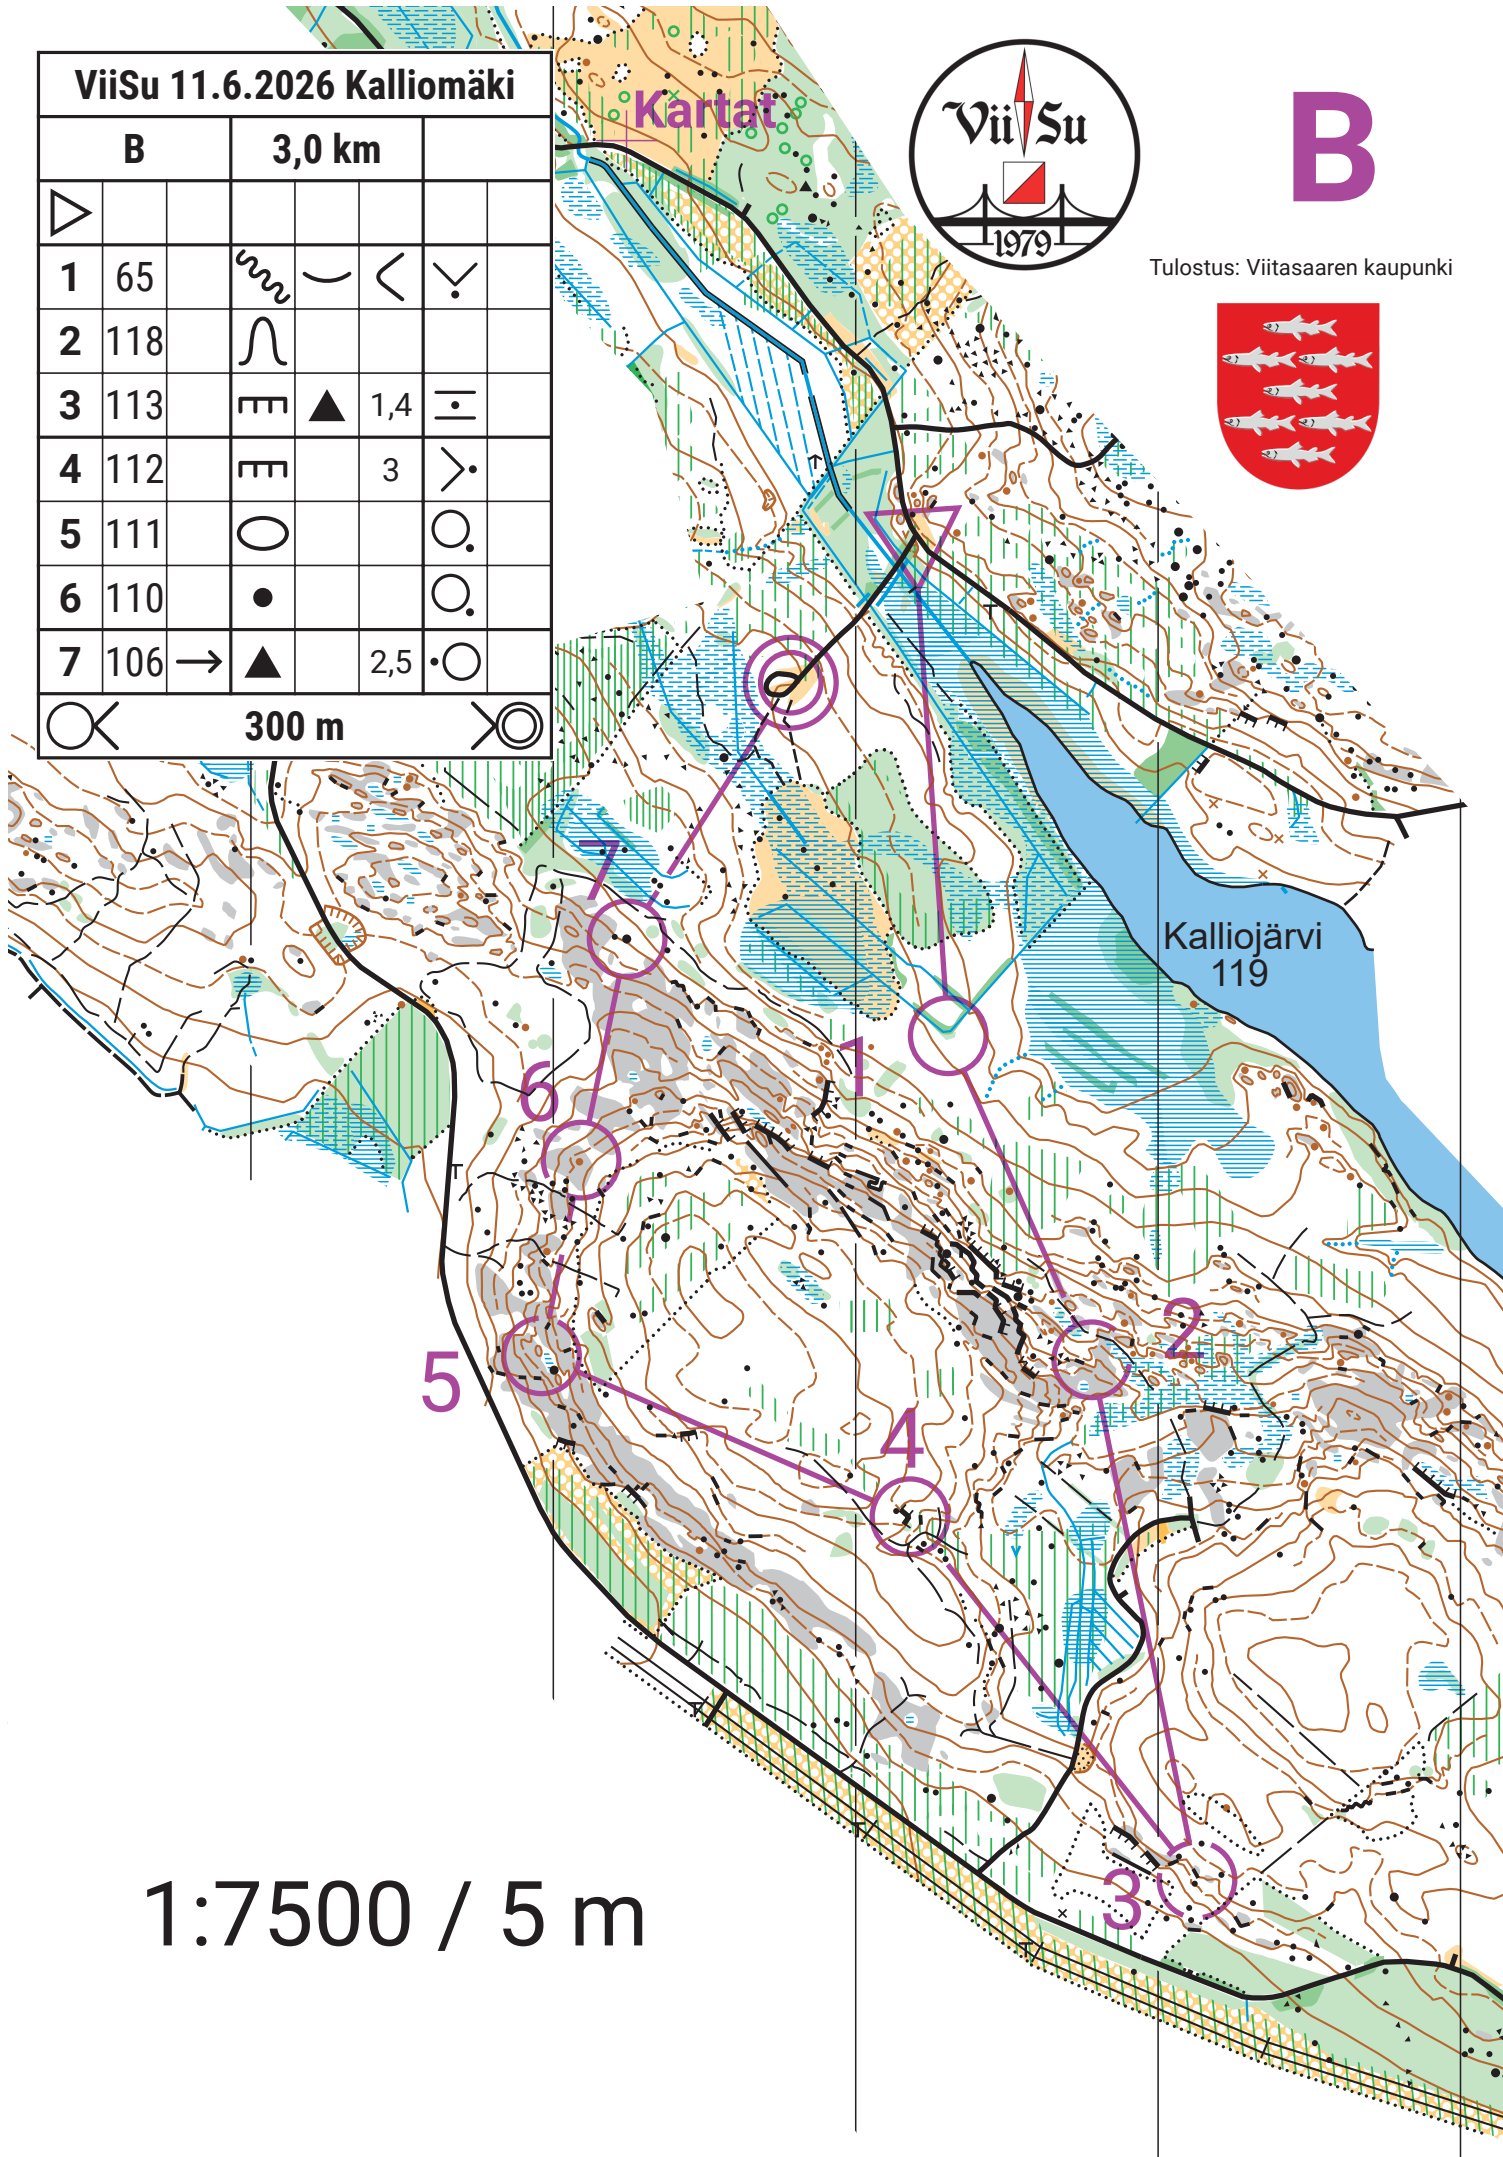

ViiSu 11.6.2026 Kalliomäki

Kartat

B

Tulostus: Viitasaaren kaupunki

B		3,0 km			
1	65				
2	118				
3	113			1,4	
4	112			3	
5	111				
6	110				
7	106			2,5	

300 m

1:7500 / 5 m