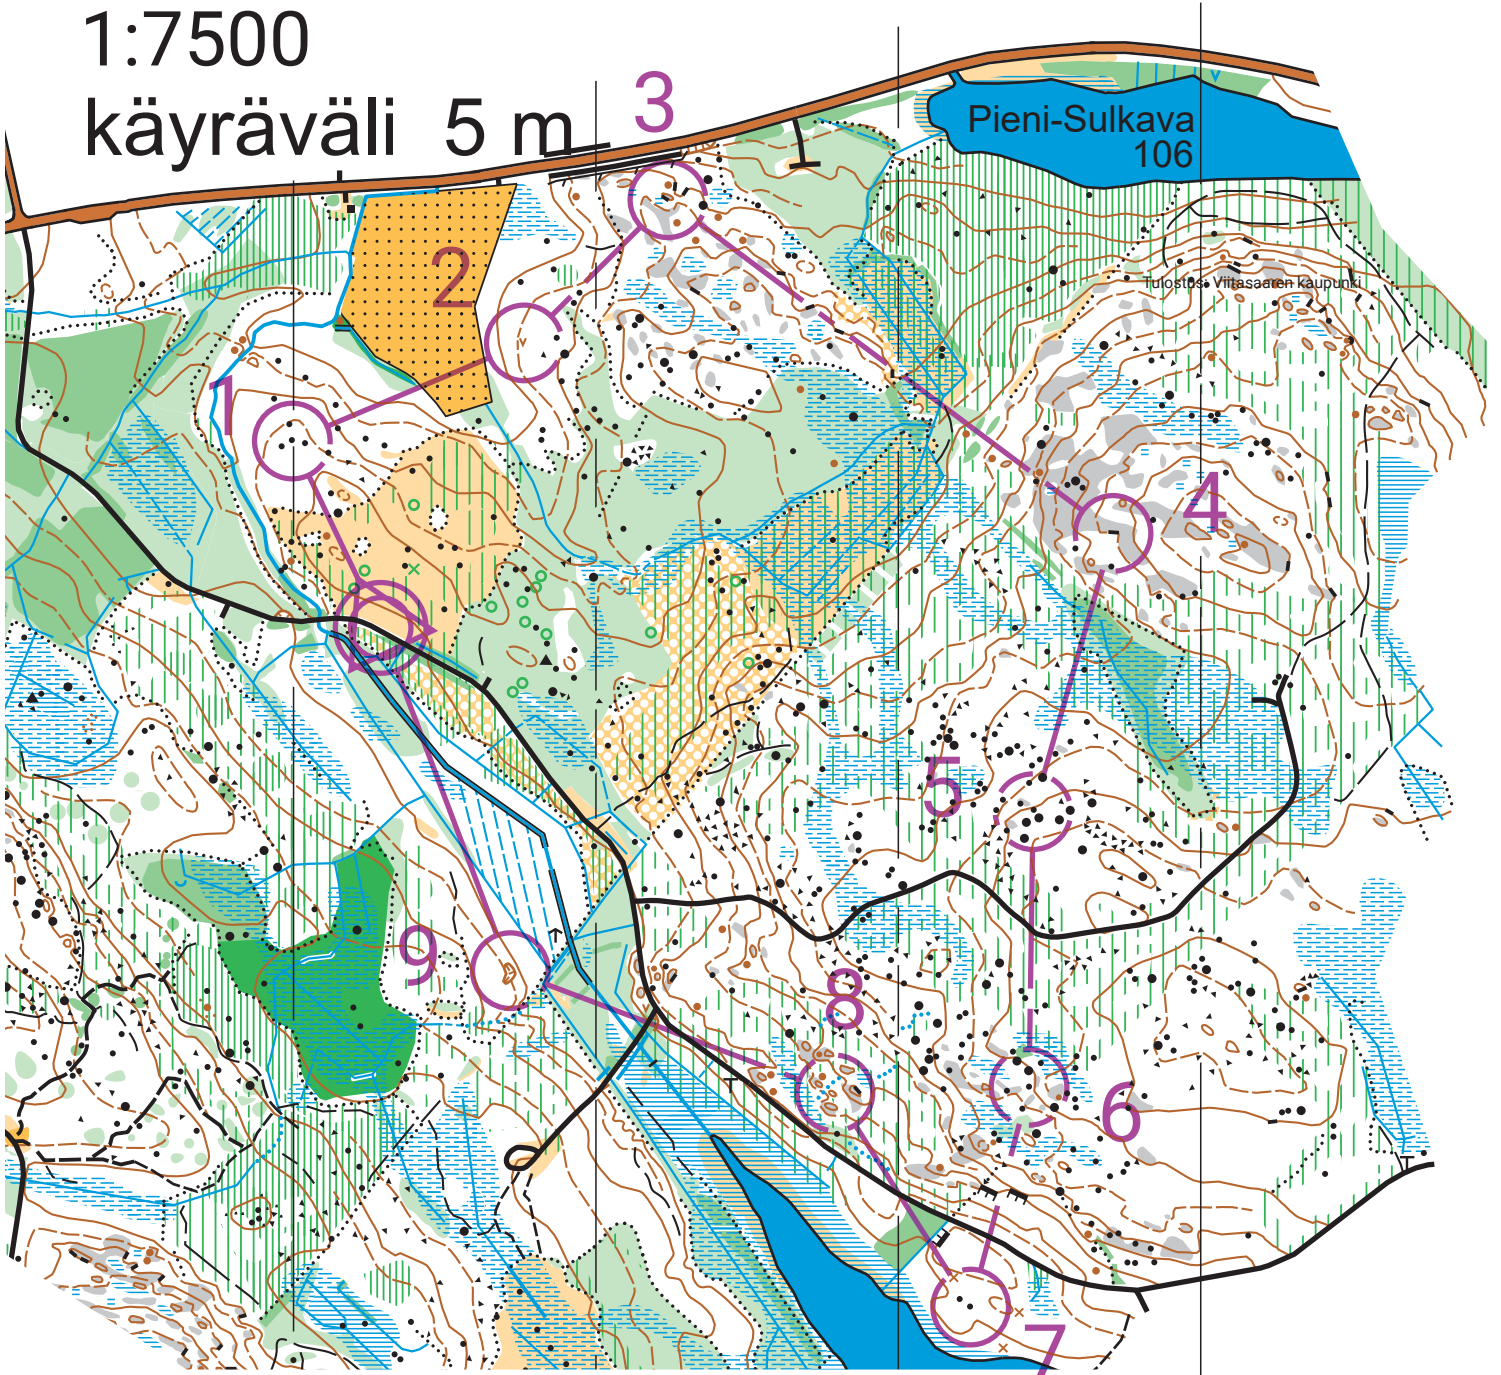

# KALLIOJÄRVI VIITASAARI

1:7500

käyräväli 5 m

ViiSu 4.6.2026 Kalliojärvi					
B-rata		3,0 km			
▷		/	<		
1	103		▲		○
2	65	∨	1,1x2,5		○
3	106	○			○
4	107	≡	0,7	└	

5	108	↑	▲	1,8	○
6	111		▲	1,2	○
7	110	↘	▲	—	○
8	112		○		○
9	64	⌒			○
○		360 m		○	

# B